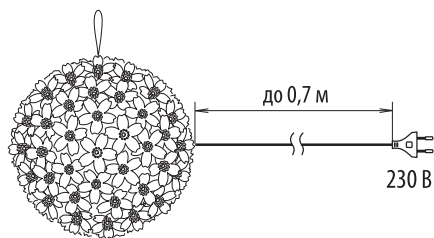

ПРАВИЛА И УСЛОВИЯ МОНТАЖА

1. Аккуратно достаньте подвесную фигуру из коробки и расправьте провод.
2. Убедитесь, что провод не поврежден.
3. Подвесьте фигуру там, где считаете нужным.
4. Подключите к сети 230 В.

Важно!

При длительной эксплуатации светодиоды могут немного нагреваться.

ПРАВИЛА И УСЛОВИЯ БЕЗОПАСНОЙ ЭКСПЛУАТАЦИИ. МЕРЫ ПРЕДОСТОРОЖНОСТИ

1. Не включайте фигуру, пока она находится в упаковке.
2. Не рекомендуется помещать фигуры рядом с источниками тепла и металлическими предметами.
3. Вышедшие из строя светодиоды замене не подлежат.
4. Запрещается разбирать фигуры, если они находятся под напряжением. Самостоятельно ремонтировать светодиодные фигуры не рекомендуется.
5. Не оставляйте включенную фигуру без присмотра на длительное время.
6. Избегайте механических повреждений, которые могут появиться вследствие ударов, сильного натяжения провода и др. Не используйте поврежденные светодиодные фигуры.
7. Светодиодные фигуры имеют степень защиты IP20, то есть их следует использовать только внутри помещений, не допуская попадания влаги.
8. Не давайте светодиодные фигуры детям.

ГАРАНТИЙНЫЕ ОБЯЗАТЕЛЬСТВА. ГАРАНТИЙНЫЙ СРОК

На светодиодные подвесные фигуры торговой марки Uniel предоставляется гарантия 1 год при условии соблюдения правил установки и эксплуатации, а также при предъявлении документов, подтверждающих покупку изделия.

СРОК СЛУЖБЫ

Не менее 30 000 часов.

ПРАВИЛА И УСЛОВИЯ ХРАНЕНИЯ, ТРАНСПОРТИРОВАНИЯ, РЕАЛИЗАЦИИ И УТИЛИЗАЦИИ

- Храните в сухом, закрытом и недоступном для детей месте, в упаковке производителя.
- Не допускать попадания влаги.
- Транспортировка в упаковке производителя осуществляется любым видом транспорта при условии защиты от механических повреждений, от попадания или воздействия влаги.
- Не утилизировать с бытовыми отходами. Утилизация должна производиться в соответствии с местным законодательством.

МЕРЫ ПРИ ОБНАРУЖЕНИИ НЕИСПРАВНОСТЕЙ

В случае обнаружения неисправности не пытайтесь исправить самостоятельно, следует позвонить по телефону 8(499)182-51-05 или обратиться на сайт www.uniel.ru