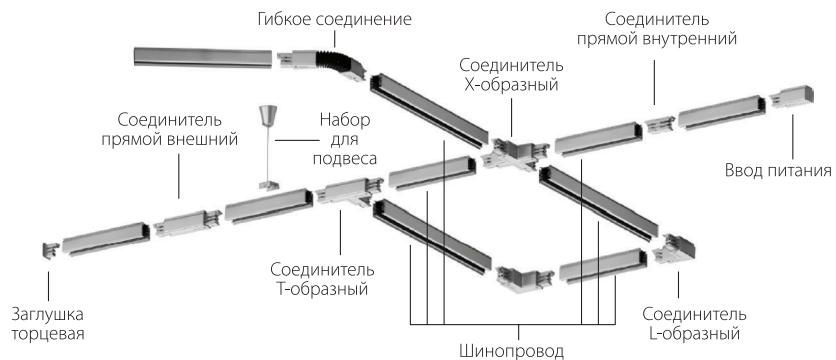

Назначение

Осветительные шинопроводы и коннекторы торговой марки Uniel предназначены для монтажа трековых систем освещения. Это популярное и высоко технологичное решение для искусственного освещения и декоративной подсветки магазинов, торговых и выставочных залов, административных помещений.

В ассортименте осветительных шинопроводов торговой марки Uniel представлены трехфазные шинопроводы (3 фазы, ноль, земля), а также все необходимые аксессуары для монтажа трековой системы освещения. Шинопроводы и коннекторы соответствуют европейским нормам электромагнитной совместимости, а также имеют российский сертификат соответствия.

Монтаж возможен как непосредственно на поверхность, так и на подвесы.

Схема трековой системы освещения с аксессуарами

Ассортимент аксессуаров для осветительных шинопроводов торговой марки Uniel

Наименование	Схематическое изображение	Описание	Цвет	Тип
UBX-A01 WHITE 1 POLYBAG		Ввод питания для шинопровода	белый	правый
UBX-A01 SILVER 1 POLYBAG			серебряный	правый
UBX-A01 BLACK 1 POLYBAG			черный	правый
UBX-A02 WHITE 1 POLYBAG		Ввод питания для шинопровода	белый	левый
UBX-A02 SILVER 1 POLYBAG			серебряный	левый
UBX-A02 BLACK 1 POLYBAG			черный	левый
UBX-A11 WHITE 1 POLYBAG		Соединитель для шинопроводов прямой внутренний	белый	
UBX-A11 SILVER 1 POLYBAG			серебряный	
UBX-A11 BLACK 1 POLYBAG			черный	
UBX-A12 WHITE 1 POLYBAG		Соединитель для шинопроводов прямой внешний	белый	
UBX-A12 SILVER 1 POLYBAG			серебряный	
UBX-A12 BLACK 1 POLYBAG			черный	
UBX-A41 WHITE 1 POLYBAG		Соединитель для шинопроводов X-образный	белый	
UBX-A41 SILVER 1 POLYBAG			серебряный	
UBX-A41 BLACK 1 POLYBAG			черный	

Наименование	Схематическое изображение	Описание	Цвет	Тип
UBX-A31 WHITE 1 POLYBAG		Соединитель для шинопроводов T-образный	белый	правый, внешний
UBX-A31 SILVER 1 POLYBAG			серебряный	правый, внешний
UBX-A31 BLACK 1 POLYBAG			черный	правый, внешний
UBX-A32 WHITE 1 POLYBAG		Соединитель для шинопроводов T-образный	белый	левый, внешний
UBX-A32 SILVER 1 POLYBAG			серебряный	левый, внешний
UBX-A32 BLACK 1 POLYBAG			черный	левый, внешний
UBX-A33 WHITE 1 POLYBAG		Соединитель для шинопроводов T-образный.	белый	правый, внутренний
UBX-A33 SILVER 1 POLYBAG			серебряный	правый, внутренний
UBX-A33 BLACK 1 POLYBAG			черный	правый, внутренний
UBX-A34 WHITE 1 POLYBAG		Соединитель для шинопроводов T-образный	белый	левый, внутренний
UBX-A34 SILVER 1 POLYBAG			серебряный	левый, внутренний
UBX-A34 BLACK 1 POLYBAG			черный	левый, внутренний
UBX-A21 WHITE 1 POLYBAG		Соединитель для шинопроводов L-образный	белый	внешний
UBX-A21 SILVER 1 POLYBAG			серебряный	внешний
UBX-A21 BLACK 1 POLYBAG			черный	внешний
UBX-A22 WHITE 1 POLYBAG		Соединитель для шинопроводов L-образный	белый	внутренний
UBX-A22 SILVER 1 POLYBAG			серебряный	внутренний
UBX-A22 BLACK 1 POLYBAG			черный	внутренний
UBX-A24 WHITE 1 POLYBAG		Соединитель для шинопроводов. Гибкий	белый	
UBX-A24 SILVER 1 POLYBAG			серебряный	
UBX-A24 BLACK 1 POLYBAG			черный	
UBX-A61 WHITE 1 POLYBAG		Адаптер для трехфазного шинопровода	белый	
UBX-A61 SILVER 1 POLYBAG			серебряный	
UBX-A61 BLACK 1 POLYBAG			черный