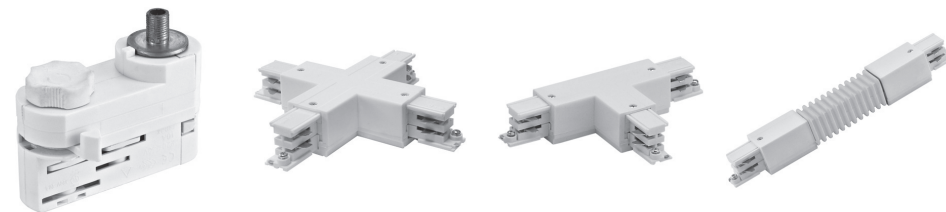

Uniel

ИНСТРУКЦИЯ ПО МОНТАЖУ И ЭКСПЛУАТАЦИИ АКСЕССУАРОВ ДЛЯ ОСВЕТИТЕЛЬНЫХ ШИНОПРОВОДОВ ТОРГОВОЙ МАРКИ UNIEL

Серии UBX, UFB

Краткие наименования:

UBX-A01 WHITE 1 POLYBAG, UBX-A01 SILVER 1 POLYBAG UBX-A01 BLACK 1 POLYBAG,
UBX-A02 WHITE 1 POLYBAG, UBX-A02 SILVER 1 POLYBAG UBX-A02 BLACK 1 POLYBAG,
UBX-A11 WHITE 1 POLYBAG, UBX-A11 SILVER 1 POLYBAG, UBX-A11 BLACK 1 POLYBAG,
UBX-A12 WHITE 1 POLYBAG, UBX-A12 SILVER 1 POLYBAG, UBX-A12 BLACK 1 POLYBAG,
UBX-A41 WHITE 1 POLYBAG, UBX-A41 SILVER 1 POLYBAG, UBX-A41 BLACK 1 POLYBAG,
UBX-A31 WHITE 1 POLYBAG, UBX-A31 SILVER 1 POLYBAG, UBX-A31 BLACK 1 POLYBAG,
UBX-A32 WHITE 1 POLYBAG, UBX-A32 SILVER 1 POLYBAG, UBX-A32 BLACK 1 POLYBAG,
UBX-A33 WHITE 1 POLYBAG, UBX-A33 SILVER 1 POLYBAG, UBX-A33 BLACK 1 POLYBAG,
UBX-A34 WHITE 1 POLYBAG, UBX-A34 SILVER 1 POLYBAG, UBX-A34 BLACK 1 POLYBAG,
UBX-A21 WHITE 1 POLYBAG, UBX-A21 SILVER 1 POLYBAG, UBX-A21 BLACK 1 POLYBAG,
UBX-A22 WHITE 1 POLYBAG, UBX-A22 SILVER 1 POLYBAG, UBX-A22 BLACK 1 POLYBAG,
UBX-A24 WHITE 1 POLYBAG, UBX-A24 SILVER 1 POLYBAG, UBX-A24 BLACK 1 POLYBAG,
UBX-A61 WHITE 1 POLYBAG, UBX-A61 SILVER 1 POLYBAG, UBX-A61 BLACK 1 POLYBAG,
UFB-C41 WHITE 1 POLYBAG, UFB-C41 SILVER 1 POLYBAG, UFB-C41 BLACK 1 POLYBAG,
UFB-H41 SILVER 1 POLYBAG, UFB-H41 BLACK 1 POLYBAG, UFB-H42 SILVER 1 POLYBAG

Уважаемый покупатель! Внимательно ознакомьтесь с прилагаемой инструкцией перед использованием аксессуаров для шинопровода. Сохраняйте инструкцию до конца срока их эксплуатации.

Обращаем ваше внимание, что компания Uniel постоянно модернизирует изделия и оставляет за собой право вносить изменения, улучшающие их технические характеристики и внешний вид.

www.uniel.ru

EAC