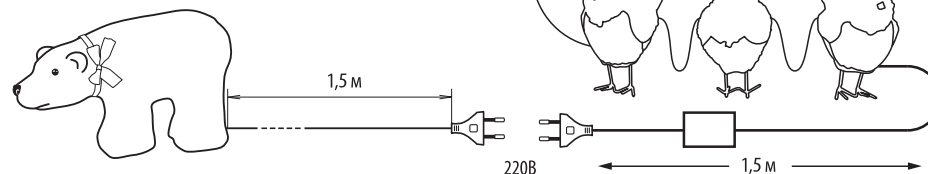

ПРАВИЛА И УСЛОВИЯ МОНТАЖА

1. Аккуратно достаньте фигуру из коробки и расправьте провод.
2. Убедитесь, что провод не поврежден.
3. Разместите фигуру там, где считаете нужным.
4. Подключите к сети 180–220 В.

- **Важно!** При длительной эксплуатации светодиоды могут немного нагреваться.

ПРАВИЛА И УСЛОВИЯ БЕЗОПАСНОЙ ЭКСПЛУАТАЦИИ. МЕРЫ ПРЕДОСТОРОЖНОСТИ

1. Не включайте фигуру в упаковке.
2. Не рекомендуется помещать фигуры рядом с источниками тепла и металлическими предметами.
3. Не располагайте светодиодные фигуры и их провода там, где они могут попасть под ноги или помешать автотранспорту.
4. Вышедшие из строя светодиоды замене не подлежат. Фигура будет светиться, даже если один из светодиодов выйдет из строя.
5. Запрещается разбирать фигуру, если она находится под напряжением. Самостоятельно ремонтировать светодиодную фигуру не рекомендуется.
6. Не оставляйте работающую фигуру без присмотра на длительное время.
7. Избегайте механических повреждений, которые могут появиться вследствие ударов, сильного натяжения провода и др. Не используйте поврежденную светодиодную фигуру.
8. Светодиодные фигуры имеют степень защиты IP20, то есть их следует использовать только внутри помещений, не допуская попадания влаги.
9. Не давайте светодиодные фигуры детям.

ГАРАНТИЙНЫЕ ОБЯЗАТЕЛЬСТВА. ГАРАНТИЙНЫЙ СРОК

На светодиодные фигуры торговой марки Uniel предоставляется гарантия 1 год при условии соблюдения правил установки и эксплуатации, а также при предъявлении документов, подтверждающих покупку изделия.

СРОК СЛУЖБЫ

Не менее 50 000 часов.

ПРАВИЛА И УСЛОВИЯ ХРАНЕНИЯ, ТРАНСПОРТИРОВАНИЯ, РЕАЛИЗАЦИИ И УТИЛИЗАЦИИ

- Храните в сухом, закрытом и недоступном для детей месте, в упаковке производителя.
- Не допускать попадания влаги.
- Транспортировка в упаковке производителя осуществляется любым видом транспорта при условии защиты от механических повреждений, от попадания или воздействия влаги.
- Согласно ФККО 2019 года данное изделие относится к 4 классу опасности и не содержит ртути, вредных газов и тяжелых металлов. Порядок утилизации изделий 4 класса