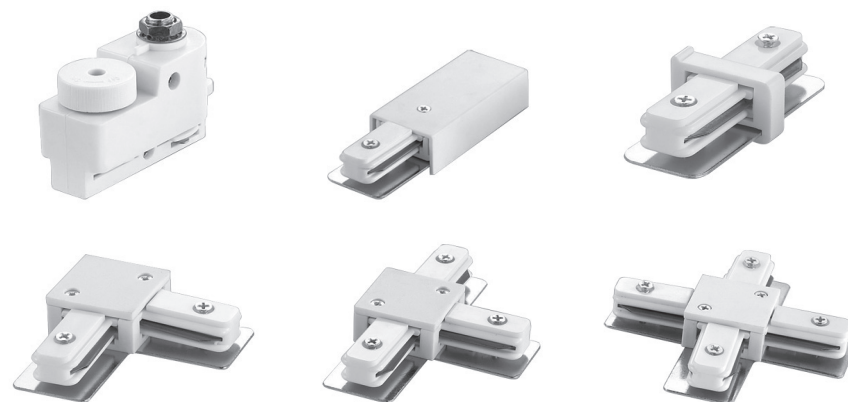

Уважаемый покупатель!

Внимательно ознакомьтесь с прилагаемой инструкцией перед установкой и использованием коннекторов. Сохраняйте инструкцию до конца срока их эксплуатации.

Общие сведения. Назначение

Осветительные шинопроводы и коннекторы торговой марки Volpe предназначены для монтажа трековых систем освещения. Это популярное и высокотехнологичное решение для искусственного освещения и декоративной подсветки магазинов, торговых и выставочных залов, административных помещений. Все аксессуары для шинопроводов Volpe предназначены для использования ТОЛЬКО с однофазными шинопроводами.