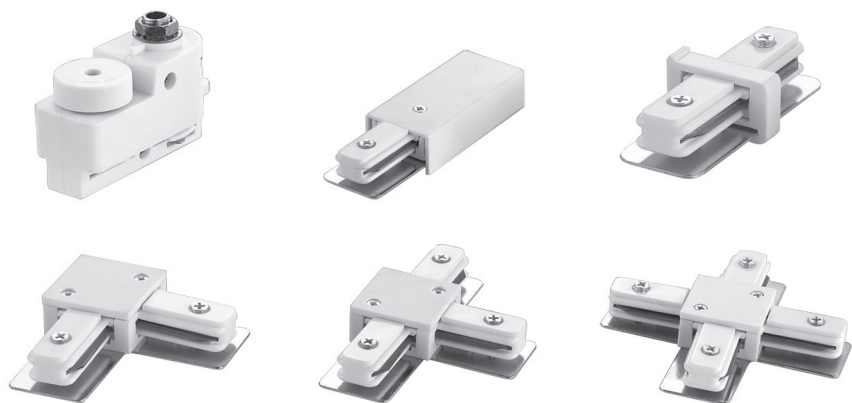

ИНСТРУКЦИЯ ПО ЭКСПЛУАТАЦИИ КОННЕКТОРОВ ДЛЯ ОСВЕТИТЕЛЬНЫХ ШИНОПРОВОДОВ ТОРГОВОЙ МАРКИ VOLPE

Серии UBX, UFB

Краткие наименования:

UBX-Q121 K61 WHITE 1 POLYBAG,
UBX-Q121 K01 WHITE 1 POLYBAG,
UBX-Q121 K01 BLACK 1 POLYBAG
UBX-Q121 K11 WHITE 1 POLYBAG,
UBX-Q121 K11 BLACK 1 POLYBAG
UBX-Q121 K21 WHITE 1 POLYBAG,
UBX-Q121 K21 BLACK 1 POLYBAG
UBX-Q121 K24 WHITE 1 POLYBAG

UBX-Q121 K24 BLACK 1 POLYBAG
UBX-Q121 K31 WHITE 1 POLYBAG,
UBX-Q121 K31 BLACK 1 POLYBAG
UBX-Q121 K41 WHITE 1 POLYBAG,
UBX-Q121 K41 BLACK 1 POLYBAG
UFB-Q121 C21 WHITE 1 POLYBAG,
UFB-Q121 C21 BLACK 1 POLYBAG
UFB-Q121 H21 WHITE 1 POLYBAG

Уважаемый покупатель!

Внимательно ознакомьтесь с прилагаемой инструкцией перед установкой и использованием коннекторов. Сохраняйте инструкцию до конца срока их эксплуатации.