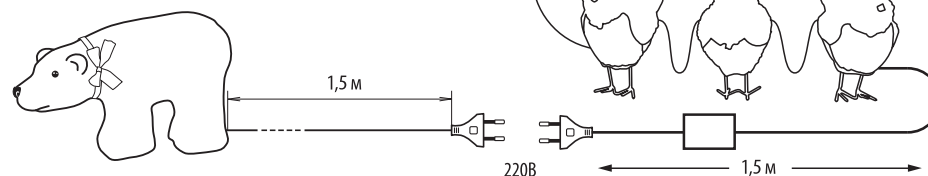

ПРАВИЛА И УСЛОВИЯ МОНТАЖА

1. Аккуратно достаньте фигуру из коробки и расправьте провод.
2. Убедитесь, что провод не поврежден.
3. Разместите фигуру там, где считаете нужным.
4. Подключите к сети 180–220 В.

- **Важно!** При длительной эксплуатации светодиоды могут немного нагреваться.

ПРАВИЛА И УСЛОВИЯ БЕЗОПАСНОЙ ЭКСПЛУАТАЦИИ. МЕРЫ ПРЕДОСТОРОЖНОСТИ

1. Не включайте фигуру в упаковке.
2. Не рекомендуется помещать фигуры рядом с источниками тепла и металлическими предметами.
3. Не располагайте светодиодные фигуры и их провода там, где они могут попасть под ноги или помешать автотранспорту.
4. Вышедшие из строя светодиоды замене не подлежат. Фигура будет светиться, даже если один из светодиодов выйдет из строя.
5. Запрещается разбирать фигуру, если она находится под напряжением. Самостоятельно ремонтировать светодиодную фигуру не рекомендуется.
6. Не оставляйте работающую фигуру без присмотра на длительное время.
7. Избегайте механических повреждений, которые могут появиться вследствие ударов, сильного натяжения провода и др. Не используйте поврежденную светодиодную фигуру.
8. Светодиодные фигуры имеют степень защиты IP20, то есть их следует использовать только внутри помещений, не допуская попадания влаги.
9. Не давайте светодиодные фигуры детям.

ГАРАНТИЙНЫЕ ОБЯЗАТЕЛЬСТВА. ГАРАНТИЙНЫЙ СРОК

На светодиодные фигуры торговой марки Uniel предоставляется гарантия 1 год при условии соблюдения правил установки и эксплуатации, а также при предъявлении документов, подтверждающих покупку изделия.

СРОК СЛУЖБЫ

Не менее 50 000 часов.

ПРАВИЛА И УСЛОВИЯ ХРАНЕНИЯ, ТРАНСПОРТИРОВАНИЯ, РЕАЛИЗАЦИИ И УТИЛИЗАЦИИ

- Храните в сухом, закрытом и недоступном для детей месте, в упаковке производителя.
- Не допускать попадания влаги.
- Транспортировка в упаковке производителя осуществляется любым видом транспорта при условии защиты от механических повреждений, от попадания или воздействия влаги.
- Согласно ФККО 2019 года данное изделие относится к 4 классу опасности и не содержит ртути, вредных газов и тяжелых металлов. Порядок утилизации изделий 4 класса