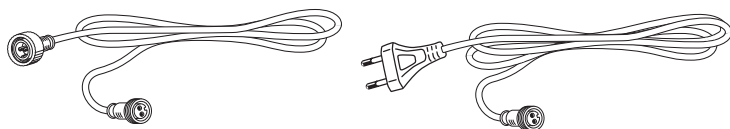

Инструкция по эксплуатации

Провод для соединения и подключения светильников для растений ULY-P

Внимательно ознакомьтесь с прилагаемой инструкцией перед началом установки и использования провода. Сохраняйте инструкцию до конца эксплуатации изделия.

Общие сведения

Продукция Uniel выпускается на высокотехнологичном оборудовании и проходит многоступенчатый контроль качества. Компания Uniel постоянно модернизирует изделия и оставляет за собой право вносить изменения, улучшающие технические характеристики, а также внешний вид изделий.

UCX-PP2/Y90-100 WHITE
провод для соединения светильников ULY-P9*
между собой

UCX-PT2/Y90-120 WHITE
провод для подключения светильников ULY-P9*
к сети 230В 50Гц

www.uniel.ru

Назначение

Модель UCX-PP2/Y90-100 WHITE

провод для соединения светильников ULY-P9* между собой

Модель UCX-PT2/Y90-120 WHITE

провод для подключения светильников ULY-P9* к сети 230В 50Гц

Основные параметры и характеристики

Провод рассчитан для работы в сети переменного тока с напряжением 230 В номинальной частотой 50 Гц. Не содержит вредных веществ.

Основные параметры и характеристики	UCX-PP2/ Y90-100 WHITE	UCX-PT2/ Y90-120 WHITE
Длина провода, см	1000	1200
Количество контактов	2	
Максимальная нагрузка прибора	0,8 А; 180 Вт	
Степень защиты от влаги и пыли	IP 65	
Цвет	белый	
Класс электробезопасности	II	
Материал	ПВХ, медь	
Рабочая температура	0...+45°С	
Срок службы, час	30 000	

www.uniel.ru

Правила и условия безопасной эксплуатации. Меры предосторожности.

- Работы, связанные с подключением и обслуживанием провода, должны производиться только при отключенном питании электросети с соблюдением всех требований электротехнической безопасности.
- Не допускается эксплуатация изделия с поврежденной изоляцией проводов и мест электрических соединений.
- Не используйте растворители, химически активные вещества и абразивные чистящие средства для очистки провода.
- Запрещается использовать провода, если нагрузка составляет более 0,8 А.

Правила и условия монтажа. Подготовка к работе

При необходимости последовательного соединения соедините светильники с помощью двухстороннего провода. Количество последовательно соединенных светильников смотрите в инструкции светильников ULY-P. Не оставляйте разъемы светильника оголенными, установите заглушку в разъем на светильнике, последнем в данной цепи (заглушка входит в комплект светильника ULY-P). Подключите разъем кабеля питания к светильнику. Вилку подключите в сеть переменного тока с напряжением 220 В номинальной частотой 50 Гц. Перед включением провода в электрическую сеть необходимо убедиться в том, что розетка соответствует мощности и напряжению, указанным в настоящей инструкции, а также удостовериться в ее исправности.

Гарантийные обязательства. Гарантийный срок

Внимание! Во избежание спорных ситуаций убедительно просим Вас проверять правильность заполнения гарантийного талона, обращая внимание на наличие печати, подписи продавца, даты продажи и серийного номера.

Срок годности не ограничен. Гарантийный срок предприятия-изготовителя 12 месяцев со дня продажи. Изготовитель гарантирует соответствие изделия техническим характеристикам, указанным в данной инструкции.

Гарантийное обслуживание не осуществляется по следующим причинам: