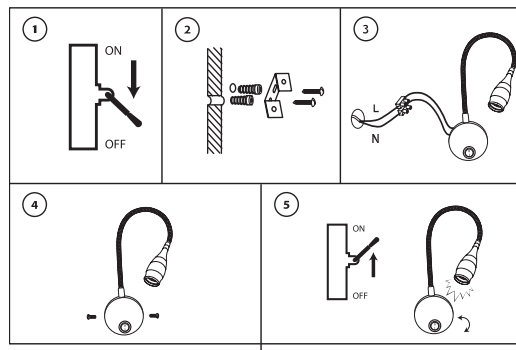

Инструкция по эксплуатации

Уход

- Отключите напряжение сети.
- Убедитесь, что поверхность светильника остыла.
- Для очистки наружной части светильника используйте чистую сухую ткань.
- Не допускайте попадания воды и других жидкостей внутрь светильника.
- Не используйте для очистки едкие и/или абразивные вещества. Они могут повредить внешнее покрытие светильника.
- Хранить в сухом закрытом помещении.

Гарантийное обслуживание не осуществляется по следующим причинам:

1. наличие механических повреждений;
   - если монтаж и подключение светодиодного светильника выполнены без соблюдения положений, изложенных в данной инструкции, и требований электротехнической безопасности;
   - если дефект возник в результате несоблюдения правил эксплуатации;
   - если дефект возник в результате постороннего вмешательства, попадания внутрь изделия посторонних предметов, жидкостей и т. д.;
   - воздействия обстоятельств непреодолимой силы (пожар, природная катастрофа, землетрясения и т. д.);
   - ненадлежащего использования.
2. Производитель не несет ответственности при несоблюдении потребителем правил транспортировки, хранения, обслуживания и ухода за изделием.
3. Гарантийное обслуживание не распространяется на другое оборудование, причиненный ущерб которому связан ло какой-либо причине с работой в сопряжении со светодиодным светильником.

Серийный номер

имеет вид:
XYZZWW, где датой производства изделия являются последние 4 цифры серийного номера в формате ММГГ (ММ – месяц, ГГ – год).

Серийный номер и дата изготовления нанесены на корпус изделия.

Сертификация

Продукция сертифицирована и соответствует требованиям нормативных документов.

Товар изготавливается в соответствии с ТР 004/2011, ТР ТС 020/2011, ТР ЕАЭС 037/2016.

Компания Uniel постоянно модернизирует изделия и оставляет за собой право вносить изменения, улучшающие технические характеристики и внешний вид изделий.

Гарантийные обязательства

Изготовитель гарантирует соответствие изделия техническим характеристикам, указанным в данной инструкции.

На светодиодные светильники торговой марки Uniel распространяется гарантия 24 месяца со дня продажи при условии соблюдения правил установки и эксплуатации, а также при предъявлении документов, подтверждающих покупку изделия.

Согласно ФККО 2019 года данное изделие относится к 4 классу опасности и не содержит ртути, вредных газов и тяжелых металлов. Порядок утилизации изделий 4 класса опасности определяется на основании законодательных актов местных органов государственной власти.

Не утилизировать с пищевыми отходами.

Производитель: UnielLighting Co., Ltd. Юниэл Лайтинг Ко. Лтд., Синцяо Норс Роад 161, Синцяо Девелопмент Зон, Линьпин, Г. Ханчжоу, Чжэцзян Провинс, 311100, КНР. Made in China, Сделано в Китае. www.uniel.ru, www.uniel.shop, www.uniel.com
Импортер: ООО «Юниэл-Восток», Россия, 690013, г. Владивосток, ул. Адмирала Кузнецова, д. 86. Тел.: +7 (4232) 737718.