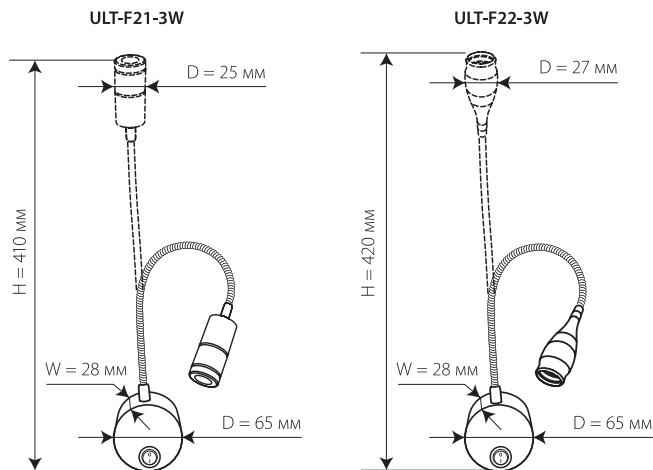

Назначение и технические характеристики

Светодиодный светильник предназначен для освещения прикроватного пространства, столиков, комодов; подсветки картин, зеркал, витрин и т. д. Разработан для работы в сети переменного тока с входным напряжением 85—265 В и частотой 50 Гц.

Гибкая ножка В конструкции светильника позволяет направить луч света в нужную сторону. Светильник имеет встроенный в корпус выключатель.

Светильник предназначен для использования внутри помещений при температуре

от +10 до +40°C М относительной влажности не более 85%.

Запрещается использовать светильник совместно с диммерами (регуляторами яркости), выключателями с подсветкой, реле времени, фотоэлементами, датчиками движения, датчиками шума.

Светильник светодиодный настенный гибкий

Характеристики	ULT-F21-3W	ULT-F22-3W
Входное напряжение, В	85—265	
Входная частота, Гц	50	
Мощность, Вт	3	
Коэффициент мощности	0,5	
Материал корпус	алюминий	
Рабочая температура, °C	от +10 до +40	
Индекс цветопередачи, CRA (Ra>)	≥80	
Цветовая температура, К	4000	
Световой поток, Лм	200	280
Угол светового потока, °	30	24
Габаритные размеры, мм	410×65×28	420×65×28
Степень защиты	IP20	
Срок службы, не менее, ч	50 000	
Гарантия	24 месяца	

Установка светильника

1. Отключите напряжение сети.
2. Закрепите металлическую планку шурупами, учитывая особенности материала, из которого сделаны стены.
3. Подключите источник питания к сети переменного напряжения.
4. Установите основание светильника на планку и зафиксируйте шурупами по бокам.
5. Включите сетевое напряжение и выключатель светильника.

Меры безопасности

– Работы, связанные с монтажом и обслуживанием светодиодного светильника, должны производиться только при отключенном напряжении сети.

– Монтаж и подключение светодиодного светильника должны выполняться только квалифицированным электриком с соблюдением всех требований электротехнической безопасности.