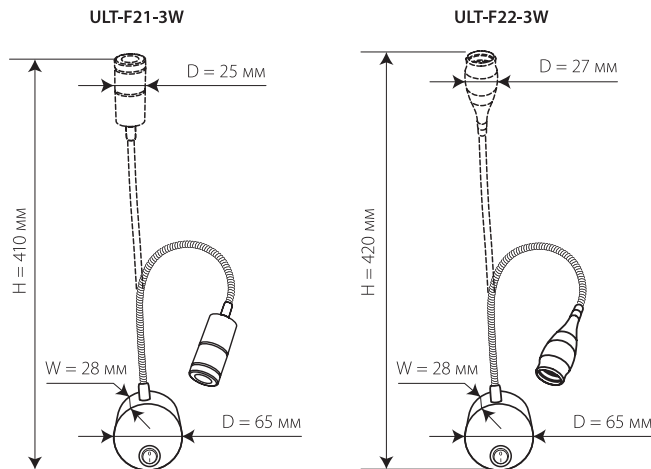

Мақсаты және техникалық сипаттамалары

Жарықдиодты шамдал төсек кеңістігін, үстелдерді, суырмааларды жарықтандыруға; суреттер, айналар, витриналарды және т. б. жарықтандыруға арналған. Кіріс кернеуі 85-265 В және жиілігі 50 Гц болатын айнымалы ток желісінде жұмыс істеуге арналған. Шамдал құрылымындағы икемді аяғы жарық сәулесін дұрыс бағыттауға мүмкіндік береді. Шамдалдың корпусында кіріктірілген қосқыш бар. Шамда бөлме ішінде +10-нан +40°С-қа дейінгі температурада және 85% - дан аспайтын салыстырмалы ылғалдылықта пайдалануға арналған. Шамдалды диммерлермен (жарықтың реттегіштерімен), жарықтандырғышы бар ажыратқыштармен, уақыт релесімен, фотоэлементтермен, қозғалыс тетіктерімен, Шу тетіктерімен бірге пайдалануға тыйым салынады.

Қабырғалық иілімді жарық диодты шамдал

Сипаттамалары	ULT-F21-3W	ULT-F22-3W
Кіріс кернеуі, В	85–265	
Кіріс жиілігі, Гц	50	
Қуаттылығы, Вт	3	
Қуаттылық коэффициенті	0,5	
Корпустың материалы	алюминий	
Жұмыс температурасы, °С	+10-нан+40-қа дейін	
Түс беру индексі, CRA (Ra>)	≥80	
Түстік температура, К	4000	
Жарық ағыны, Ям	200	280
Жарық ағынының бұрышы, °	30	24
Габариттік өлшемдері, мм	410×65×28	420×65×28
Қорғаныс деңгейі	IP20	
Қызмет ету мерзімі, сағ. кем емес	50 000	
Кепілдік	24 ай.	

Шамдалды орнату

1. Желі кернеуін өшіріңіз.
2. Қабырғалар жасалған материалдың ерекшеліктерін ескере отырып, металл деңгейді бұрандалармен бекітіңіз.
3. Қуат көзін айнымалы ток желісіне қосыңыз.
4. Шамдалдың негізін деңгейге орнатыңыз және бүйірлерін бұрандалармен бекітіңіз.
5. Желілік кернеуі мен шамдалдың ажыратқышын қосыңыз.

Қауіпсіздік шаралары

- Жарықдиодты шамдалды монтаждау және қызмет көрсетумен байланысты жұмыстарды тек желінің кернеуі өшірілген кезде жүргізілуі керек.
- Жарықдиодты шамды орнату және қосу электр қауіпсіздігінің барлық талаптарын сақтай отырып, білікті электрикпен ғана жүзеге асырылуы керек.