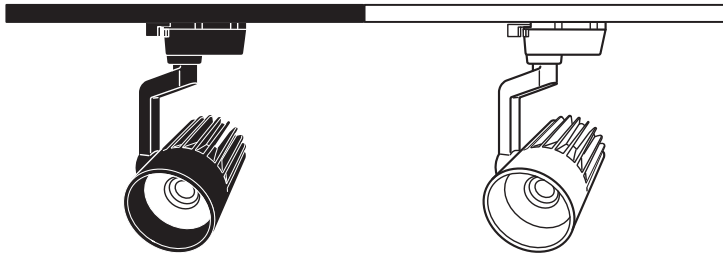

ПАЙДАЛАНУ ЖӨНІНДЕГІ НҰСҚАУЛЫҚ ТРЕКТІ ЖАРЫҚДИОДТЫ ШАМДАЛ- ПРОЖЕКТОРДЫ ОРНАТУ ЖӘНЕ VOLPE САУДА БЕЛГІСІ

ULB сериясы

Үлгілер:

- ULB-Q274 25W/4000K BLACK
- ULB-Q274 25W/4000K WHITE
- ULB-Q274 30W/4000K BLACK
- ULB-Q274 30W/4000K WHITE
- ULB-Q274 40W/4000K BLACK
- ULB-Q274 40W/4000K WHITE

Құрметті сатып алушы!

Жарық диодты шамдалды орнатуды және пайдалануды бастамас бұрын берілген нұсқауларды мұқият танысып шығыңыз. Нұсқаулықты оны пайдалану мерзімінің соңына дейін сақтаңыз.

ЖҰМЫСҚА ДАЙЫНДЫҚ

Шамды орнатуды және пайдалануды бастамас бұрын, осы нұсқаулықта көрсетілген бұйымның техникалық сипаттамалары электр желісінің параметрлеріне сәйкес келетіндігін тексеріңіз. Электрлік қуат көзін өшіріңіз.

МОНТАЖДАУ ЕРЕЖЕЛЕРІ МЕН ШАРТТАРЫ

1. Төбенің бетіндегі шинасымды өздігінен бұрағыш немесе бұрандалармен мықтап бекітіңіз.
2. Шина сымын фазаның, нөлдің және қорғаныстық жерге тұйықтаудың дұрыстығына назар аудара отырып, желіге қосыңыз.
3. Адаптерді OFF күйіне ауыстырыңыз (шиналардың бойымен аяқтарды бекіту).

Назар аударыңыз! Шамдалдың адаптері бір фазалы шинасыммен пайдалануға арналған. Шинасымдардың басқа түрін қолданған кезде, жиынтықты адаптерді өзіңіз таңдаған шинасыммен үйлесімді адаптерге ауыстырыңыз (адаптер бөлек сатып алынады).

4. Адаптерді шинасымға салыңыз да, оны ON күйіне қойыңыз (шинасымның көлденең бекіткіш табандары)
Шамдал пайдалануға дайын.

ҚАУІПСІЗ ПАЙДАЛАНУ ЕРЕЖЕЛЕРІ МЕН ШАРТТАРЫ Сақтық шаралары

1. Шамдалды орнату үшін білікті электрлік қызметтерін пайдалану ұсынылады.
2. **Назар аударыңыз!** Корпус, плафон немесе сымдардың оқшаулағышы зақымдалған жағдайда шамдалды пайдалануға болмайды.
3. Шамдалдарды монтаждау, бөлшектеу және қызмет көрсету желінің қуат көзі ажыратылған кезде жүзеге асырылуы тиіс.
4. Шамдалдарды жылыту аспаптарының, сондай-ақ тез тұтанатын заттар мен материалдардың жанында орнату ұсынылмайды.
5. Егер жарық солғын болса немесе шамдал жыпылықтай бастаса, оны ауыстыру керек. Шамдал ылғалға төзімді болып табылмайды және көшеде пайдалануға арналмаған. Ішіне су түскен жағдайда шамды қуат көзі желісінен дереу ажыратыңыз және маманның жұмысқа қабілеттілігі мен қауіпсіздігін тексергенге дейін пайдаланбаңыз.
6. Шамдалға арнайы күтім қажет емес, бірақ оны жылына кемінде 1 рет ластану мен механикалық зақымдану үшін тексеру ұсынылады. Ластанған жағдайда бетті сумен немесе пластикке арналған арнайы жуғыш заттармен тазарту керек. Шамдалдан кірді кетіру үшін еріткіштер мен агрессивті жуғыш заттарды пайдаланбаңыз.

КЕПІЛДІК МІНДЕТТЕМЕЛЕР. КЕПІЛДІК МЕРЗІМІ

Volpe сауда белгісінің тректік жарықдиодты шамдалдарын орнату және пайдалану ережелерін сақтаған жағдайда, сондай-ақ бұйымды сатып алуды растайтын құжаттарды ұсынған кезде 2 жыл кепілдік беріледі. Осы кепілдік сыртқы түрдегі ақауларға қолданылмайды, мысалы, өнімнің функционалына әсер етпейтін пайдалану процесінде пластик түсінің өзгеруі сияқты.

Қызмет ету мерзімі 30 000 сағат.

ЖАЛПЫ МӘЛІМЕТТЕР МАҚСАТЫ