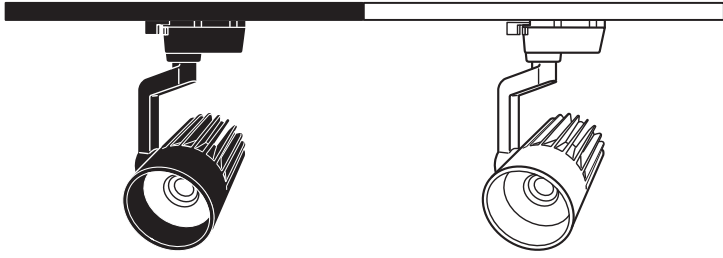

ИНСТРУКЦИЯ ПО УСТАНОВКЕ И ЭКСПЛУАТАЦИИ ТРЕКОВЫХ СВЕТОДИОДНЫХ СВЕТИЛЬНИКОВ-ПРОЖЕКТОРОВ ТОРГОВОЙ МАРКИ VOLPE

Серия ULB

Модели:

ULB-Q274 25W/4000K BLACK
 ULB-Q274 25W/4000K WHITE
 ULB-Q274 30W/4000K BLACK
 ULB-Q274 30W/4000K WHITE
 ULB-Q274 40W/4000K BLACK
 ULB-Q274 40W/4000K WHITE