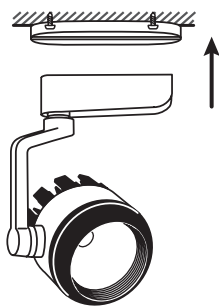

Пайдалану жөніндегі нұсқаулық

4. Тректік шамдалдың адаптерін төбеге бекітуге арналған тостаған ойықтарына салыңыз. Адаптерді ON күйіне ауыстырыңыз. Электрлік қуат көзін қосыңыз.

Қауіпсіз пайдалану ережелері мен шарттары Сақтық шаралары