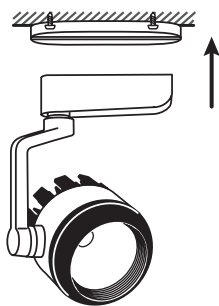

Инструкция по эксплуатации

1. Вставьте адаптер трекового светильника в пазы чашки потолочного крепления. Переверните адаптер в положение ON.
2. Включите источник электропитания.

Правила и условия безопасной эксплуатации.

Меры предосторожности

1. Для установки и ремонта потолочных креплений для трековых светильников рекомендуется пользоваться услугами квалифицированного электрика.
2. Монтаж, демонтаж и обслуживание креплений должны осуществляться при выключенном питании сети.
3. **Запрещено устанавливать крепления на несущие конструкции легких потолков**, т.к. они не выдержат дополнительный вес крепления и установленного на него светильника.
4. **Важно! При эксплуатации не допускайте превышения предельных показателей по рабочему току и напряжению.**
5. Однофазные потолочные крепления Volpe не совместимы с адаптерами для трехфазного шинопровода.
6. Крепления предназначены исключительно для использования в помещениях. Не рекомендуется размещать их вблизи источников влаги или в помещениях с повышенной влажностью. Избегайте попадания жидкости на крепления.
7. Вес светильника при креплении на горизонтальную поверхность не должен превышать 5 кг и 2,5 кг при креплении на вертикальную поверхность.

Меры при обнаружении неисправностей

В случае обнаружения неисправностей, следует позвонить по телефону +7 (499) 182-51-05 или обратиться на сайт www.volpe.ru

Правила и условия хранения, транспортирования, реализации и утилизации

Храните в сухом, закрытом и недоступном для детей месте, в упаковке производителя. Не допускать попадания влаги. Транспортировка в упаковке производителя осуществляется любым видом транспорта при условии защиты от механических повреждений, от попадания или воздействия влаги. Не утилизировать с бытовыми отходами. Утилизация крепления производится в соответствии с местным законодательством.

Согласно ФККО 2019 года данное изделие относится к 4 классу опасности и не содержит ртути, вредных газов и тяжелых металлов. Порядок утилизации изделий 4 класса опасности определяется на основании законодательных актов местных органов государственной власти. Не утилизировать с пищевыми отходами

Гарантийные обязательства

На чашки для потолочного крепления торговой марки Volpe предоставляется гарантия 12 месяцев при условии соблюдения правил эксплуатации, а также при предъявлении документов, подтверждающих покупку изделия.

Срок службы

Не менее 10 лет.

Товар изготавливается в соответствии с ТР 004/2011, ТР ТС 020/2011, ТР ЕАЭС 037/2016. Изготовитель: Uniel Lighting Co., Ltd / Юниэл Лайтинг Ко. Лтд. Синцяо Норс Роад 161, Синцяо Девелопмент Зон, Линьпин, г. Ханчжоу, Чжэцзян Провинс, 311100, КНР. www.uniel.ru, www.uniel.shop, www.uniel.com

Сделано в Китае.

Импортер: ООО «Юниэл-Восток», 690065, г. Владивосток, ул. Стрельникова, д. 7, офис 801. Тел.: +7 (4232) 737718.