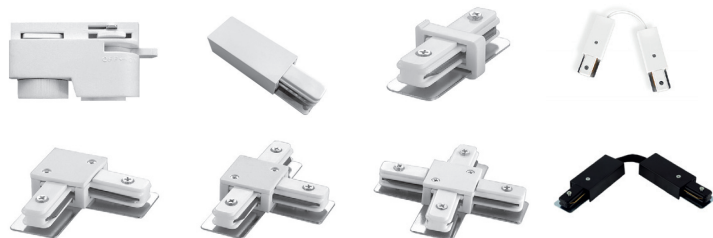

VOLPE САУДА БЕЛГІСІНІҢ ЖАРЫҚТАНДЫРУ ШИНАСЫМДАРЫНА АРНАЛҒАН ЖАЛҒАҒЫШТАРДЫ ПАЙДАЛАНУ ЖӨНІНДЕГІ НҰСҚАУЛЫҚ

UBX, UFB сериялары

Қысқаша атаулары:

UBX-Q122 G01 BLACK 1 POLYBAG
UBX-Q122 G01 WHITE 1 POLYBAG
UBX-Q122 G11 BLACK 1 POLYBAG
UBX-Q122 G11 WHITE 1 POLYBAG
UBX-Q122 G21 BLACK 1 POLYBAG
UBX-Q122 G21 WHITE 1 POLYBAG
UBX-Q122 G24 BLACK 1 POLYBAG
UBX-Q122 G24 WHITE 1 POLYBAG
UBX-Q122 G25 BLACK 1 POLYBAG

UBX-Q122 G25 WHITE 1 POLYBAG
UBX-Q122 G31 BLACK 1 POLYBAG
UBX-Q122 G31 WHITE 1 POLYBAG
UBX-Q122 G41 BLACK 1 POLYBAG
UBX-Q122 G41 WHITE 1 POLYBAG
UFB-Q122 C21 BLACK 1 POLYBAG
UFB-Q122 C21 WHITE 1 POLYBAG
UFB-Q122 H28 SILVER SET02

Құрметті сатып алушы!

Жалғағышты орнатуды және пайдалануды бастамас бұрын берілген нұсқаулықпен мұқият танысып шығыңыз. Нұсқаулықты оны пайдалану мерзімінің соңына дейін сақтаңыз.

Пайдалану жөніндегі нұсқаулық

Атауы	Схемалық суреті	Сипаттамасы	Түсі	Өлшемдері, мм
UBX-Q122 G31 WHITE 1 POLYBAG UBX-Q122 G31 BLACK 1 POLYBAG		G типті шинасымдарға арналған қосқыш, T-тәріздес бір фазалы.	ақ қара	105x70x17
UBX-Q122 G41 WHITE 1 POLYBAG UBX-Q122 G41 BLACK 1 POLYBAG		G типті шинасымдарға арналған қосқыш X-тәріздес Бір фазалы.	ақ қара	105x105x17
UBX-Q122 G61 WHITE 1 POLYBAG		G типті бір фазалы шинасымдарға арналған адаптер	ақ	65x26x30
UFB-Q122 C21 WHITE 1 POLYBAG UFB-Q122 C21 BLACK 1 POLYBAG		G типті шинасымдарға арналған бүйірлік бітеуіш	ақ қара	34x20x19
UFB-Q122 H28 SILVER SET02		G типті бір фазалы шинасымдарды аспап монтаждауға арналған 2 данадан тұратын жиынтық*	Күміс	

* Жиынақта 2 аспа. Әр арқанның ұзындығы - 2 м.

Қауіпсіз пайдалану ережелері мен шарттары. Сақтық шаралары

1. Шинасымдарға негізделген жарықтандыру жүйелерін орнату және жөндеу үшін білікті электрлік қызметтерін пайдалану ұсынылады. Компоненттер зақымдалған жағдайда оларды жеткізуші ұсынған компоненттермен ауыстыру қажет.
2. Жарықтандыру жүйелерін монтаждау, бөлшектеу және қызмет көрсету желінің қуат көзі ажыратылған кезде жүзеге асырылуы тиіс.

Жалпы мәліметтер

Мақсаты

Volpe сауда белгісінің жарықтандыру шиналары мен жалғағыштары тректік жарықтандыру жүйелерін орнатуға арналған. Бұл дүкендерді, сауда және көрме залдарын, әкімшілік үй-жайларды жасанды жарықтандыру және сәндік жарықтандыру үшін танымал және жоғары технологиялық шешім. Volpe шинасымдарына арналған барлық аксессуарлар TEK бір фазалы шинасымдармен пайдалануға арналған.

Volpe сауда белгісінің жарықтандыру шинасымдарына арналған аксессуарлардың ассортименті

Атауы	Схемалық суреті	Сипаттамасы	Түсі	Өлшемдері, мм
UBX-Q122 G01 WHITE 1 POLYBAG UBX-Q122 G01 BLACK 1 POLYBAG		G типті шинасымдарға арналған қуат көзін енгізу Бір фазалы.	ақ қара	107x33x20
UBX-Q122 G11 WHITE 1 POLYBAG UBX-Q122 G11 BLACK 1 POLYBAG		G типті шинасымдарға арналған жалғағыш, тікелей ішкі. Бір фазалы.	ақ қара	78x33x20
UBX-Q122 G21 WHITE 1 POLYBAG UBX-Q122 G21 BLACK 1 POLYBAG		G типті шиналарға арналған қосқыш, L-тәрізді. Бір фазалы.	ақ қара	70x70x17
UBX-Q122 G24 WHITE 1 POLYBAG UBX-Q122 G24 BLACK 1 POLYBAG		G типті шинасымдарға арналған қосқыш, икемді. Бір фазалы.	ақ қара	275x34x20
UBX-Q122 G25 WHITE 1 POLYBAG UBX-Q122 G25 BLACK 1 POLYBAG		G типті екі шинасымдарға арналған қосқыш, икемді. Бір фазалы.	ақ қара	150x34x20

Жарықтандыру шинасымдарына арналған жалғағыштар

3. Аксессуарлар тек олар үшін жасалған шинасымдармен ғана қолданылуы керек.
4. Шинасымдарға арналған аксессуарлар тек қана