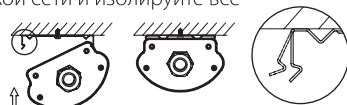

Правила и условия безопасной эксплуатации. Правила и условия монтажа. Подготовка к работе

- Перед установкой светильника отключите напряжение сети переменного тока.
- Распакуйте светильник и внимательно ознакомьтесь с инструкцией по эксплуатации.
- Подсоедините питающий провод светильника к электрической сети и изолируйте все электрические соединения после соединения проводов.
- Установите монтажные клипсы на потолок или стену и надежно зафиксируйте клипсы на поверхности.
- Установите светильник в монтажные клипсы.
- Не оставляйте разъем светильника оголенным, установите заглушку (входит в комплект) на разъем на противоположном от подключенного в сеть 230 В 50 Гц конце светильника.
- При необходимости последовательного соединения откройте крышку на конце светильника с помощью защелки. Открутите уплотнительную гайку гермоввода. Проденьте провода в гайку и в канал гермоввода. Зафиксируйте провода в клемме: синий – N (нейтраль), коричневый – L (фаза). Закройте крышку отсека на защелки. Не оставляйте разъем светильника оголенным, установите заглушку на разъем светильника последнем в данной цепи.