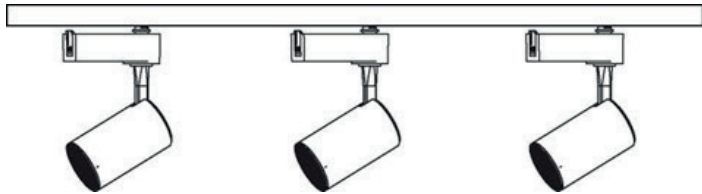

ULB сериясы

Үлгілер:

ULB-Q291 8W/4200K/K BLACK SET31
ULB-Q291 8W/4200K/K WHITE SET31

Үлгілер:

ULB-Q292 8W/4200K/K BLACK SET31
ULB-Q292 8W/4200K/K WHITE SET31

Құрметті сатып алушы!

Құрметті сатып алушы! Жарық диодты шамдалдың жинағын орнатуды және пайдалануды бастамас бұрын берілген нұсқауларды мұқият танысып шығыңыз. Нұсқаулықты оны пайдалану мерзімінің соңына дейін сақтаңыз.

МОНТАЖДАУ ЕРЕЖЕЛЕРІ МЕН ШАРТТАРЫ

1. Төбенің бетіндегі шинасымды өздігінен бұрағыш немесе бұрандалармен мықтап бекітіңіз.
2. Шина сымын фазаның, нөлдің және қорғаныстық жерге тұйықтаудың дұрыстығына назар аударып отырып, желіге қосыңыз.
3. Шамдалды алыңыз да, адаптердің бекітетін аяқтары шиналардың бойында болатындай етіп орналастырыңыз.
4. Адаптерді шинасымға салыңыз да, оны ON күйіне қойыңыз (шинасымның көлденең бекіткіші табандары) Сол сияқты, қалған 2 шамды шиналарға бекітіңіз. Қуат көзін қосыңыз Жүйе пайдалануға дайын.