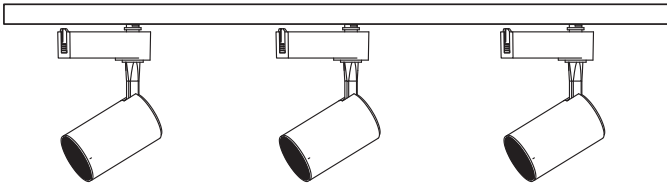

НАБОРА ТРЕКОВЫХ СВЕТОДИОДНЫХ СВЕТИЛЬНИКОВ-ПРОЖЕКТОРОВ НА ШИНОПРОВОДЕ

Серия ULB

Модели:
ULB-Q291 8W/4200K/K BLACK SET31
ULB-Q291 8W/4200K/K WHITE SET31

Модели:
ULB-Q292 8W/4200K/K BLACK SET31
ULB-Q292 8W/4200K/K WHITE SET31