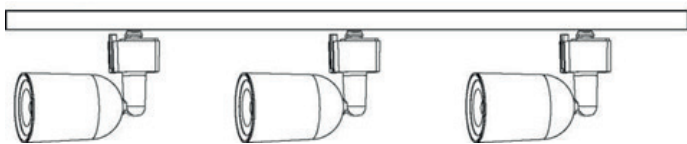

Құрметті сатып алушы!

Құрметті сатып алушы! Жарық диодты шамдалдың жинағын орнатуды және пайдалануды бастамас бұрын берілген нұсқауларды мұқият танысып шығыңыз. Нұсқаулықты оны пайдалану мерзімінің соңына дейін сақтаңыз.

ЖҰМЫСҚА ДАЙЫНДЫҚ

Шамдалдың жинағын орнатуды және пайдалануды бастамас бұрын, осы нұсқаулықта көрсетілген бұйымның техникалық сипаттамалары электр желісінің параметрлеріне сәйкес келетіндігін тексеріңіз. Қуат көзін өшіріңіз.

МОНТАЖДАУ ЕРЕЖЕЛЕРІ МЕН ШАРТТАРЫ

1. Төбенің бетіндегі шинасымды өздігінен бұрағыш немесе бұрандалармен мықтап бекітіңіз.
2. Шина сымын фазаның, нөлдің және қорғаныстық жерге тұйықтаудың дұрыстығына назар аударып отырып, желіге қосыңыз.
3. Шамдалды алыңыз да, адаптердің бекітетін аяқтары шиналардың бойында болатындай етіп орналастырыңыз.
4. Адаптерді шинасымға салыңыз да, оны ON күйіне қойыңыз (шинасымның көлденең бекіткіші табандары) Сол сияқты, қалған 2 шамды шиналарға бекітіңіз. Қуат көзін қосыңыз Жүйе пайдалануға дайын.

ҚАУІПСІЗ ПАЙДАЛАНУ ЕРЕЖЕЛЕРІ МЕН ШАРТТАРЫ Сактық шаралары

1. Шамдалдың жинағын орнату үшін білікті электрлік қызметтерін пайдалану ұсынылады. **НАЗАР АУДАРЫҢЫЗ** Корпус, плафон немесе сымдардың окшаулағышы зақымдалған жағдайда шамдалды пайдалануға болмайды.
2. Шамдалдарды монтаждау, бөлшектеу және қызмет көрсету желінің қуат көзі ажыратылған кезде жүзеге асырылуы тиіс.
3. Шамдалдарды жылыту аспаптарының, сондай-ақ тез тұтанатын заттар мен материалдардың жанында орнату ұсынылмайды.
4. Егер жарық солғын болса немесе шамдал жыпылықтай бастаса, оны ауыстыру керек. Шамдал ылғалға төзімді болып табылмайды және көшеде пайдалануға арналмаған. Ішіне су түскен жағдайда шамды қуат көзі желісінен дереу ажыратыңыз және маманның жұмысқа қабілеттілігі мен қауіпсіздігін тексергенге дейін пайдаланбаңыз.
5. Шамдалдарға арнайы күтім қажет емес, бірақ оны жылына кемінде 1 рет ластану мен механикалық зақымдану үшін тексеру ұсынылады. Ластанған жағдайда бетті сумен немесе пластикке арналған арнайы жуғыш заттармен тазарту керек. Шамдалдан кірді кетіру үшін еріткіштер мен агрессивті жуғыш заттарды пайдаланбаңыз.

КЕПІЛДІК МІНДЕТТЕМЕЛЕР. КЕПІЛДІК МЕРЗІМІ

Volpe сауда белгісінің тректік жарықдиодты шамдал-проекторларын орнату және пайдалану ережелерін сақтаған жағдайда, "сондай-ақ бұйымды сатып алуы респондентің құжаттарды ұсынған кезде 2 жыл кепілдік беріледі. Осы кепілдік сыртқы түрдегі ақауларға қолданылмайды, мысалы, пайдалану процесінде өнімнің функциональды әсер етпейтін пластик түсінің өзгеруі сияқты.

Қызмет ету мерзімі 30 000 сағат.

ЖАЛПЫ МӘЛІМЕТТЕР МАҚСАТЫ