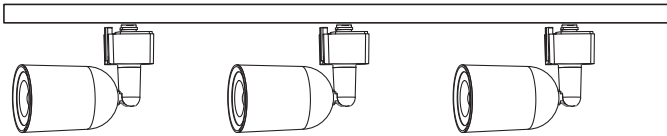

Уважаемый покупатель!

Уважаемый покупатель! Внимательно ознакомьтесь с прилагаемой инструкцией перед установкой и использованием набора светодиодных светильников. Сохраняйте инструкцию до конца срока его эксплуатации.

ПРАВИЛА И УСЛОВИЯ МОНТАЖА

1. Плотно закрепите шинопровод на поверхности потолка с помощью саморезов или винтов.
2. Подключите шинопровод к сети, обращая внимание на правильность подключения фазы, нуля и защитного заземления.
3. Возьмите светильник и расположите его так, чтобы фиксирующие лапки адаптера были расположены вдоль шинопровода.
4. Вставьте адаптер в шинопровод и переведите его в положение ON (фиксирующие лапки поперек шинопровода). Аналогично зафиксируйте на шинопроводе оставшиеся 2 светильника. Включите питание. Система готова к эксплуатации.

ПРАВИЛА И УСЛОВИЯ БЕЗОПАСНОЙ ЭКСПЛУАТАЦИИ. МЕРЫ ПРЕДОСТОРОЖНОСТИ

1. Для установки набора светильников рекомендуется пользоваться услугами квалифицированного электрика.

Внимание! В случае повреждения корпуса, плафона или изоляции проводов светильник использовать нельзя.

2. Монтаж, демонтаж и обслуживание светильников должны осуществляться при выключенном питании сети.
3. Не рекомендуется устанавливать светильники вблизи нагревательных приборов, а также легко воспламеняющихся предметов и материалов.
4. Если свечение стало тусклым, или светильник начал мигать, следует его заменить. Светильники не являются влагозащищенными и не предназначены для уличного использования. В случае попадания внутрь воды немедленно отключите светильник от питающей сети и не используйте до проверки специалистом на предмет работоспособности и безопасности.
5. Светильники не нуждаются в специальном обслуживании, но рекомендуется осматривать их на предмет загрязнения и механических повреждений не реже 1 раза в год. При загрязнении поверхность необходимо очистить с помощью воды или специальных моющих средств для пластика. Не используйте для удаления грязи со светильника растворители и агрессивные моющие средства.

ГАРАНТИЙНЫЕ ОБЯЗАТЕЛЬСТВА. ГАРАНТИЙНЫЙ СРОК

Наборы трековых светодиодных светильников-прожекторов торговой марки Volpe предоставляется гарантия 2 года при условии соблюдения правил установки и эксплуатации, а так же при предъявлении документов, подтверждающих покупку изделия. Настоящая гарантия не распространяется на дефекты внешнего вида, как, например, изменение цвета пластика в процессе эксплуатации, не влияющие на функционал продукта

СРОК СЛУЖБЫ 30 000 часов.

ОБЩИЕ СВЕДЕНИЯ. НАЗНАЧЕНИЕ