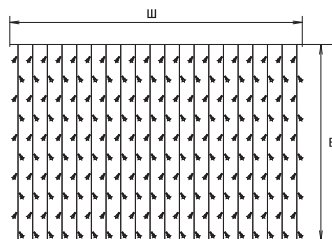

Разноцветный* - красный, желтый, синий, зеленый. В режиме мерцания 20% светодиодов мигают, остальные светят статично.

ПРАВИЛА И УСЛОВИЯ МОНТАЖА

1. Аккуратно достаньте занавес из коробки и расправьте.
2. Убедитесь, что провод не поврежден.
3. Разместите занавес на украшаемом объекте.
4. Подключите занавес к сети 230 В~.