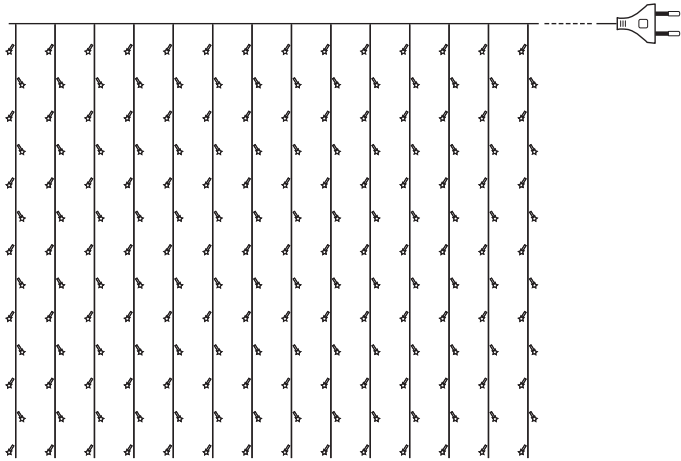

ULD сериясы

- ULD-C2030-240/TTK WARMWHITE-WHITE IP44
- ULD-C3020-240/STK BLUE IP44
- ULD-C3020-240/STK MULTI IP44
- ULD-C3020-240/STK WHITE IP44
- ULD-C3020-240/TTK BLUE IP44
- ULD-C3020-240/TTK BLUE-WHITE IP44
- ULD-C3020-240/TTK MULTI IP44
- ULD-C3020-240/TTK WHITE IP44
- ULD-C6030-450/TTK WARMWHITE-WHITE IP44
- ULD-C6030-450/TTK WHITE IP44

Құрметті сатып алушы!

Орнатуды және пайдалануды бастамас бұрын берілген нұсқауларды мұқият танысып шығыңыз. Нұсқаулықты құрылғыны пайдаланудың соңына дейін сақтаңыз. Uniel компаниясы бұйымдарды үнемі жаңартып отыратынына және олардың техникалық сипаттамалары мен сыртқы түрін жақсартатын өзгерістер енгізу құқығын өзіне қалдыратынына назар аударармыз.

МАҚСАТЫ

Uniel сауда белгісінің декоративті жарықдиодты жарықтандыруы бөлмелерді безендіруге және сыртқы дизайнға арналған. Бұл үйде және бақшада ғана емес, сонымен қатар сауда орталығында немесе кафеде мерекелік атмосфераны құрудың қарапайым және ерекше тәсілі.

**ҚАУІПСІЗ ПАЙДАЛАНУ ЕРЕЖЕЛЕРІ МЕН ШАРТТАРЫ
САҚТЫҚ ШАРАЛАРЫ**

1. Қаптамадағы пердені қоспаңыз.
2. Пердені жылу көздері мен металл заттардың жанына қоймау ұсынылады.
3. Перде мен сымдарды аяқтың астында қалуы немесе автокөлікке кедергі келтіруі мүмкін орындарда орналастырмаңыз.
4. Істен шыққан жарық диодтарын ауыстыруға болмайды. Тіпті жарық диодтарының бірі істен шықса да, перде жарқырап тұрады.
5. Егер перде кернеуде болса, оны бөлшектеуге тыйым салынады. Жарықдиодты пердені өздігінен жөндемеу ұсынылады.
6. Жұмыс істеп тұрған пердені ұзақ уақыт қараусыз қалдырмаңыз.
7. Соққы, сымның қатты тартылуы және т.с.с нәтижесінде пайда болатын механикалық зақымданудан аулақ болыңыз. Зақымдалған жарықдиодты перделерді пайдаланбаңыз.
8. Перделер үйде де, одан тыс жерлерде де қолдануға арналған. Бассейндерде және қандай да басқа жерде су астында пердені орналастыруға қатаң тыйым салынады.
9. Егер қаптамада тиісті нұсқаулықтар болмаса, перделерді бір-бірімен өзара байланыстырмаңыз.
10. Балаларға жарықдиодты перделерді бермеңіз.

**КЕПІЛДІК МІНДЕТТЕМЕЛЕР.
КЕПІЛДІК МЕРЗІМІ**

Uniel сауда белгісінің жарық диодты шашақтарына орнату және пайдалану ережелерін сақтаған жағдайда, сондай-ақ бұйымды сатып алуды растайтын құжаттарды ұсынған кезде 1 жыл кепілдік беріледі.

ҚЫЗМЕТ КӨРСЕТУ МЕРЗІМІ

Кемінде 50 000 сағат.

НЕГІЗГІ ПАРАМЕТРЛЕРІ МЕН СИПАТТАМАЛАРЫ