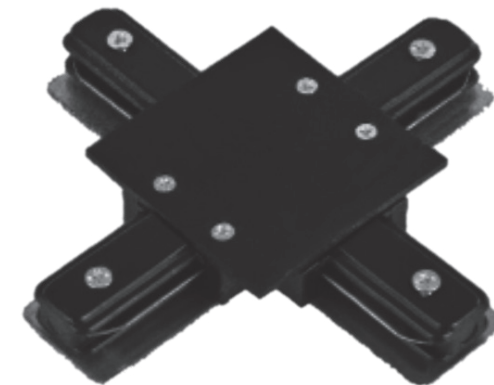

Уважаемый покупатель!

Внимательно ознакомьтесь с прилагаемой инструкцией перед установкой и использованием коннекторов. Сохраняйте инструкцию до конца срока их эксплуатации.