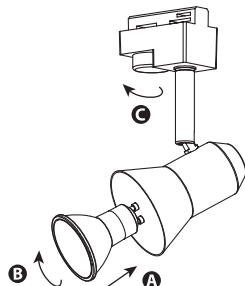

Құрметті сатып алушы! Орнатуды және пайдалануды бастамас бұрын берілген нұсқауларды мұқият танысып шығыңыз. Нұсқаулықты құрылғыны пайдаланудың соңына дейін сақтаңыз.

1

ЖҰМЫСҚА ДАЙЫНДЫҚ

- Сәйкес қуаттылықтағы шамды шамдал патронына қойыңыз. Шамның максималды қуаты шамдалдың қаптамасында көрсетілген. **A**
- Шамды патронда бекіту үшін оны сағат тілі бойынша бұраңыз. **B**
- НАЗАР АУДАРЫҢЫЗ!** Шамдалдың адаптері бір фазалы шинасыммен пайдалануға арналған. Шинасымдардың басқа түрін қолданған кезде, жиынтықты адаптерді өзіңіз таңдаған шинасыммен үйлесімді адаптерге ауыстырыңыз (адаптер бөлек сатып алынады).
- Адаптерді Off күйіне келтіріп, шамдалды шинасымдарға салыңыз.
- Адаптерді ON күйіне ауыстырыңыз. **C** Шамдал пайдалануға дайын.