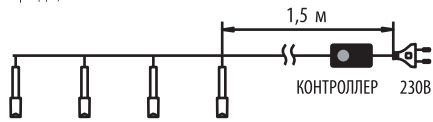

1. Комбинированный (воспроизводятся все режимы свечения по очереди)
2. Волнообразный
3. Последовательный
4. Перетекающий
5. Бегущая вспышка