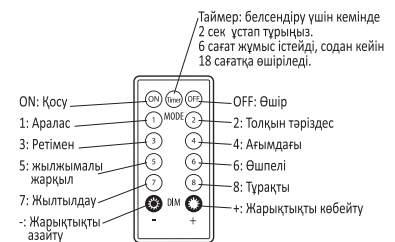

САҚТАУ, ТАСЫМАЛДАУ, ӨТКІЗУ ЖӘНЕ КӘДЕГЕ ЖАРАТУ ЕРЕЖЕЛЕРІ МЕН ШАРТТАРЫ

1. Құрғақ, жабық және балалардың қолы жетпейтін жерде, өндірушінің қаптамасында сақтаңыз.
   - Ылғалды тиюіне жол бермеңіз.
   - Өндірушінің қаптамасында тасымалдау механикалық зақымданулардан, ылғалдың түсуінен немесе әсерінен қорғалған жағдайда көліктің кез келген түрімен жүзеге асырылады.
2. 2019 жылғы ФККО сәйкес бұл бұйым қауіптіліктің 4 класына жатады және құрамында сынап, зиянды газдар мен ауыр металдар жоқ. Қауіптілігі 4 санаттағы бұйымдарды кәдеге жарату тәртібі мемлекеттік биліктің жергілікті органдарының заңнамалық актілері негізінде айқындалады. Тамақ қалдықтарымен бірге кәдеге жаратуға болмайды.

АҚАУЛЫҚТАРДЫ АНЫҚТАУ КЕЗІНДЕГІ ІС ШАРАЛАР

Ақаулық анықталған жағдайда өздігіңізден түзетуге тырыспаңыз, +7(499) 182-51-05 телефонына қоңырау шалыңыз немесе www.uniel.ru сайтына жүгініңіз.

Өндіруші: Uniel Lighting Co., Ltd / Юниэл Лайтинг Ко. Лтд. Синцяо Норс Роад 161, Синцяо Девелопмент Зон, Линьпин, Ханчжоу қал-ы, Чжэцзян Провинс, 311100, ҚХР. Қытайда жасалған, www.uniel.ru, www.uniel.shop, www.uniel.com

Импорттаушы: «Юниэл-Восток» ЖШҚ, 690065, Владивосток қаласы, Стрельникова көшесі, 7-үй, 801 кеңсе, тел.: +7 423 2737718.

Тауардың сапасы бойынша шағымдарды қабылдауға уәкілетті тұлға: «ТК Юнимаркет» ЖШҚ, Ресей, 129337 Мәскеу, Хибинский даңғылы, 20 үй, тел.: +7(499) 1825105, e-mail: retail@unimarket.org.

EAC Тауар КО ТР 020/2011, КО ТР 004/2011, ЕАЭО ТР 037/2016 сәйкес дайындалады.

ГАРАНТИЙНҢЫЙ ТАЛОН

Бұйым	Сериялық нөмірі	Өндірілген күні
Сату орны	Сату күні	
Сатушының қолы	Сатып алушының қолы	Алмасу күні

Кез келген сұрақтар бойынша мына мекен-жайға хабарласыңыз: "ТК Юнимаркет" ЖШҚ, 129337, Ресей, Мәскеу, Хибинский даңғылы, 20 үй, тел.: +7 (499) 1825105 немесе www.uniel.ru сайтына жүгініңіз.