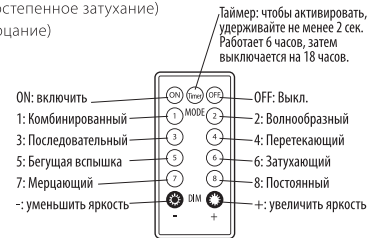

РЕЖИМЫ СВЕЧЕНИЯ:

1. Комбинированный (воспроизводятся все режимы свечения по очереди)
2. Волнообразный
3. Последовательный
4. Перетекающий
5. Бегущая вспышка
6. Затухающий (полное зажигание и постепенное затухание)
7. Мерцающий (последовательное мерцание)
8. Постоянный (статическое свечение)