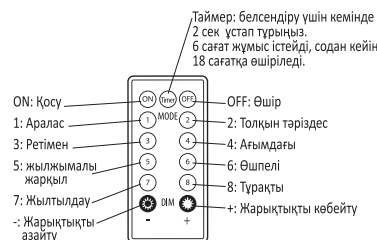

САҚТАУ, ТАСЫМАЛДАУ, ӨТКІЗУ ЖӘНЕ КӘДЕГЕ ЖАРАТУ ЕРЕЖЕЛЕРІ МЕН ШАРТТАРЫ

1. Құрғақ, жабық және балалардың қолы жетпейтін жерде, өндірушінің қаптамасында сақтаңыз.
   - Ылғалды тиісінше жол бермеңіз.
   - Өндірушінің қаптамасында тасымалдау механикалық зақымданулардан, ылғалдың түсуінен немесе әсерінен қорғалған жағдайда көліктің кез келген түрімен жүзеге асырылады.
2. 2019 жылғы ФККО сәйкес бұл бұйым қауіптіліктің 4 класына жатады және құрамында сынап, зиянды газдар мен ауыр металдар жоқ. Қауіптілігі 4 санаттағы бұйымдарды кәдеге жарату тәртібі мемлекеттік биліктің жергілікті органдарының заңнамалық актілері негізінде айқындалады. Тамақ қалдықтарымен бірге кәдеге жаратуға болмайды.

АҚАУЛЫҚТАРДЫ АНЫҚТАУ КЕЗІНДЕГІ ІС ШАРАЛАР

Ақаулық анықталған жағдайда өздігіңізден түзетуге тырыспаңыз, +7(499) 182-51-05 телефонына қоңырау шалыңыз немесе www.uniel.ru сайтына жүгініңіз.

Өндіруші: Uniel Lighting Co., Ltd / Юниэл Лайтинг Ко. Лтд. Синцяо Норс Роад 161, Синцяо Девелопмент Зон, Линьпин, Ханчжоу қал-ы, Чжэцзян Провинс, 311100, ҚХР. Қытайда жасалған, www.uniel.ru, www.uniel.shop, www.uniel.com

Импорттаушы: «Юниэл-Восток» ЖШҚ, 690065, Владивосток қаласы, Стрельникова көшесі, 7-үй, 801 кеңсе, тел.: +7 423 2737718.

Тауардың сапасы бойынша шағымдарды қабылдауға уәкілетті тұлға: «ТК Юнимаркет» ЖШҚ, Ресей, 129337 Мәскеу, Хибинский даңғылы, 20 үй, тел.:+7(499) 1825105, e-mail: retail@unimarket.org.

EAC Тауар КО ТР 020/2011, КО ТР 004/2011, ЕАЭО ТР 037/2016 сәйкес дайындалады.

ГАРАНТИЙНҒЫ ТАЛОН

Бұйым	Сериялық нөмірі	
	Өндірілген күні	
Сату орны	Сату күні	
Сатушының қолы	Сатып алушының қолы	Алмасу күні

Кез келген сұрақтар бойынша мына мекен-жайға хабарласыңыз: "ТК Юнимаркет" ЖШҚ, 129337, Ресей, Мәскеу, Хибинский даңғылы, 20 үй, тел.: +7 (499) 1825105 немесе www.uniel.ru сайтына жүгініңіз.