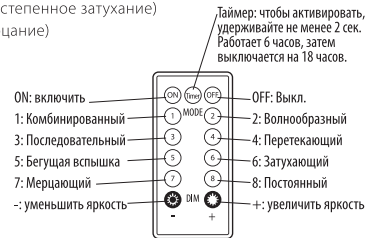

РЕЖИМЫ СВЕЧЕНИЯ:

1. Комбинированный (воспроизводятся все режимы свечения по очереди)
2. Волнообразный
3. Последовательный
4. Перетекающий
5. Бегущая вспышка
6. Затухающий (полное зажигание и постепенное затухание)
7. Мерцающий (последовательное мерцание)
8. Постоянный (статическое свечение)