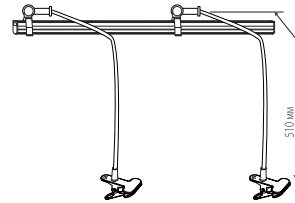

UFP-M02C-450 WHITE POLYBAG SET2

МАҚСАТЫ

Тұғыр ULI-P сериялы зауыт шамын және салмағы 350 граммға дейінгі LED-T8 шамдарын орнату үшін қолданылады. Шамдалдың аспасының биіктігі тұғырдың күйін өзгерту арқылы реттеледі. Бір шамдалды немесе шамды бекіту үшін жиынтықтан екі ұстағышты пайдаланыңыз.

НЕГІЗГІ ПАРАМЕТРЛЕРІ МЕН СИПАТТАМАЛАРЫ

UFP TM Фитолето сериялы Шамдалға арналған ұстағыш болат сым мен пластиктен жасалған. Құрамында зиянды заттар жоқ.

Үлгі	UFP-M01R-150 WHITE	UFP-M02C-450 WHITE
Бекіту әдісі	сорғышта	қысқышта
өлшемдері	70x70x195мм	75x100x510мм
Түсі	ақ	ақ
Материал	Волат / ПВХ, АБС пластик	Волат / ПВХ, АБС пластик
Жұмыс температурасы, °C	0... +40°C	0... +40°C
Қызмет ету мерзімі	5 жыл	5 жыл

МОНТАЖДАУ ЕРЕЖЕЛЕРІ МЕН ШАРТТАРЫ. ЖҰМЫСҚА ДАЙЫНДЫҚ

1. Қаптамадан ұстағыштарды алыңыз және толықтығын тексеріңіз.
2. Бұрамашеге көмегімен ұстағышқа қысқыштарды бекітіңіз (жиынтыққа кіреді).
3. Орнату орнын шешіп, қажетті биіктік пен жарқыл бағытын алу үшін тіреуіш түтігін бүгіңіз.
4. 4а. Шыны бетін спиртпен майсыздандырыңыз, UFP-M01R-150 WHITE ұстағыштарын терезе алды тақтайға параллель етіп бекітіңіз, сорғышты бекіту үшін клапанды басыңыз. Тұғырдың мықтап бекітілгеніне көз жеткізіңіз. Ерескел бетке орнатпаңыз.
5. 4б. UFP-M02C-450 ұстағыштарын қалыңдығы 27 мм-ге дейін қатты бетке бекітіңіз. Тұғырдың мықтап бекітілгеніне көз жеткізіңіз.
5. Жарықтандыру құралын электр желісінен ажыратып, қысқыштарға бекітіңіз.
6. Шамдалды қысқыштарға бекітіп, оның тұғырдағы орнын реттеңіз.

ПАЙДАЛАНУ ЕРЕЖЕЛЕРІ МЕН ШАРТТАРЫ

Тұғырды жылына кемінде бір рет ластану мен механикалық зақымдануларға тексеру ұсынылады. Тазалауды дымқыл шүберекпен жүргізу ұсынылады. Тұғырды тазарту үшін еріткіштерді, химиялық белсенді заттарды және абразивті тазартқыштарды пайдаланбаңыз. Сақтау кезінде қысқыштарды тұғырдан шығармаңыз.

КЕПІЛДІК МІНДЕТТЕМЕЛЕР. КЕПІЛДІК МЕРЗІМІ

НАЗАР АУДАРЫҢЫЗ! Даулы жағдайларды болдырмау үшін мөрдің, сатушының қолының, сату күні мен сериялық нөмірдің болуына назар аудара отырып, кепілдік талонының дұрыс толтырылғанын тексеруді сұраймыз.

Жарамдылық мерзімі: шектелмеген Өндіруші-кәсіпорынның кепілдік мерзімі-сатылған күннен бастап 1 жыл Өндіруші бұйымның осы нұсқаулықта көрсетілген техникалық сипаттамаларға сәйкестігіне кепілдік береді.

Кепілдікті қызмет көрсету мынадай себептер бойынша жүзеге асырылмайды:

- егер ақау өткір затпен зақымдану және механикалық зақымдану нәтижесінде пайда болса;
- егер ақау бұйымды суға батыру салдарынан туындаса;
- еңсерілмейтін күш жағдайлары (өрт, су тасқыны, жер сілкінісі және т. б.);

Тұтынушы бұйымды тасымалдау, сақтау, қызмет көрсету және күту ережелерін сақтамаған жағдайда өндіруші жауапкершілік алмайды. Кепілдік қызмет көрсету келтірілген шығын қандай да бір себептер бойынша жарықдиодты шамдалмен жанасу кезіндегі жұмысқа байланысты басқа жабдыққа қолданылмайды.