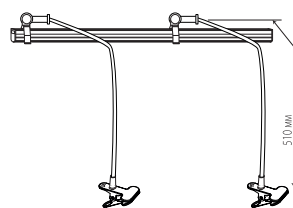

UFP-M02C-450 WHITE POLYBAG SET2

НАЗНАЧЕНИЕ

Подставка применяется для крепления светильника для растений серии ULI-P и ламп LED-T8 весом до 350 грамм. Высота подвеса светильника регулируется путем изменения положения подставки. Используйте два держателя из комплекта для крепления одного светильника или лампы.

ОСНОВНЫЕ ПАРАМЕТРЫ И ХАРАКТЕРИСТИКИ

Подставка для светильника серии UFP ТМ Фитолето выполнена из стальной проволоки и пластика. Не содержит вредных веществ.

Модель	UFP-M01R-150 WHITE	UFP-M02C-450 WHITE
Метод крепления	На присоске	На прищепке
Габаритный размер	70x70x195мм	75x100x510мм
Цвет	Белый	Белый
Материал	Сталь/ПВХ, АБС пластик	Сталь/ПВХ, АБС пластик
Температура эксплуатации	0... +40°C	0... +40°C
Срок службы	5 лет	5 лет

ПРАВИЛА И УСЛОВИЯ МОНТАЖА. ПОДГОТОВКА К РАБОТЕ.

1. Достать держатели из упаковки и проверить комплектность.
2. Закрепить клипсы к держателю с помощью саморезов (входят в комплект).
3. Определитесь с местом установки, согните трубку подставки для получения требуемой высоты и направления свечения.
4. 4а. Обезжирьте поверхность стекла спиртом, закрепите держатели UFP-M01R-150 WHITE на окне параллельно подоконнику, нажмите на клапан для фиксации присоски. Убедитесь, что подставка закреплена надежно. Не крепить на шероховатую поверхность.
5. 4б. Закрепите держатели UFP-M02C-450 на твердой поверхности толщиной до 27 мм. Убедитесь, что подставка закреплена надежно.
5. Отключите осветительный прибор от электрической сети и закрепите в клипсы.
6. Защелкните светильник в клипсы и скорректируйте его положение в подставке.

ПРАВИЛА И УСЛОВИЯ ЭКСПЛУАТАЦИИ.

Рекомендуется осматривать подставку на предмет загрязнения и механических повреждений не реже одного раза в год. Очистку рекомендуется производить влажной ветошью. Не используйте растворители, химически активные вещества и абразивные чистящие средства для очистки подставки. При хранении не откручивайте клипсы от подставки.

ГАРАНТИЙНЫЕ ОБЯЗАТЕЛЬСТВА. ГАРАНТИЙНЫЙ СРОК

Внимание! Во избежание спорных ситуаций убедительно просим Вас проверять правильность заполнения гарантийного талона, обращая внимание на наличие печати, подписи продавца, даты продажи и серийного номера.

Срок годности не ограничен. Гарантийный срок предприятия-изготовителя 1 год со дня продажи. Изготовитель гарантирует соответствие изделия техническим характеристикам, указанным в данной инструкции.

Гарантийное обслуживание не осуществляется по следующим причинам:

- если дефект возник в результате повреждения острым предметом и механических повреждений;
- если дефект вызван вследствие погружения изделия в воду;
- обстоятельства непреодолимой силы (пожар, наводнение, землетрясение и т. д.);