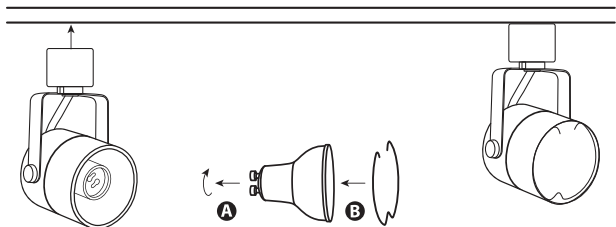

Құрметті сатып алушы!

Орнатуды және пайдалануды бастамас бұрын берілген нұсқауларды мұқият танысып шығыңыз. Нұсқаулықты құрылғыны пайдаланудың соңына дейін сақтаңыз.