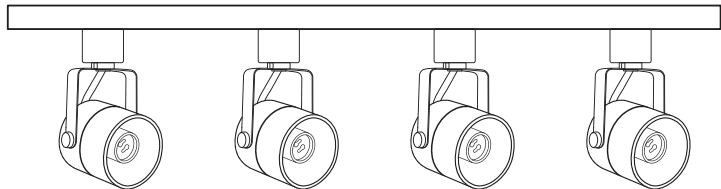

НАБОРА ТРЕКОВЫХ СВЕТИЛЬНИКОВ-ПРОЖЕКТОРОВ С ЦОКОЛЕМ GU10 НА ШИНОПРОВОДЕ

Серия UBL

Модели:
UBL-Q321 GU10/K BLACK SET41
UBL-Q321 GU10/K WHITE SET41