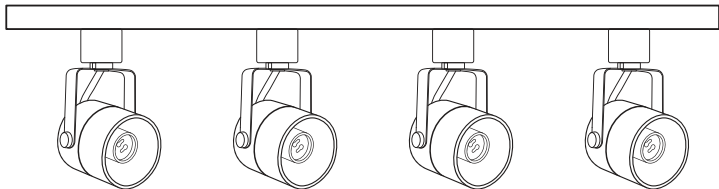

ШИНА СЫМДАРДАҒЫ GU10 ЦОКОЛІ БАР ТРЕКТІК
ШАМДАЛ-ПРОЖЕКТОРЛАРДЫҢ
ЖИЙНТЫҒЫН ОРНАТУ ЖӘНЕ

UBL Сериясы

Үлгілер:
UBL-Q321 GU10/K BLACK SET41
UBL-Q321 GU10/K WHITE SET41