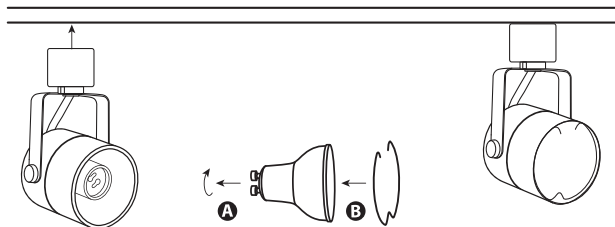

3. Вставьте лампу соответствующей мощности в патрон светильника. Максимальная мощность лампы указана на упаковке светильника. Зафиксируйте ее с помощью фиксирующей пружины.

Внимание! Адаптер светильника предназначен для использования с однофазным шинопроводом. При использовании шинопровода другого типа замените комплектный адаптер на совместимый с выбранным вами шинопроводом (адаптер приобретается отдельно).

4. Возьмите светильник и расположите его так, чтобы фиксирующие лапки адаптера были расположены вдоль шинопровода.

5. Вставьте адаптер в шинопровод и переведите его в положение ON (фиксирующие лапки поперек шинопровода).