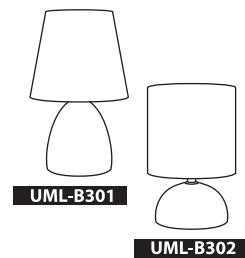

Шамдалды орнатуды және пайдалануды бастамас бұрын берілген нұсқауларды мұқият танысып шығыңыз.

Жалпы мәліметтер

Uniel өнімдері жоғары технологиялық жабдықта шығарылады және көп деңгейлі сапа бақылауынан өтеді. Uniel компаниясы бұйымдарды үнемі жаңғыртады және техникалық сипаттамаларын,

Техникалық сипаттамалар	UML-B301 E14 DARK GREY	UML-B301 E14 LIGHT GREY	UML-B302 E14 BLUE	UML-B302 E14 BROWN	UML-B302 E14 PINK
Қуат көзі кернеуі			~230 В, 50 Гц		
Жарық көзі			E14 цоколи бар шамдар		
Лон максималды ұсынылатын қуаты	қою сұр	ашық сұр	40 Вт	қоңыр	қызғылт
Шам корпусының түсі			көк		
Бұйым материалдары		Негізі — керамика, көлеңке жақтауы- болат + мата			
Шаң мен ылғалдан қорғау дәрежесі			IP20		
Электр қорғау класы			II		
Ажыратқыш			механикалық, сымда		
Өлшемдері	Биіктігі 21 см, негізі 9x12x11 см.		Биіктігі 24 см, негізі 14x14 см.		

Үстел шамдарының плафондары жоғары және төмен 180 градусқа реттелуі мүмкін. Өнімнің максималды жиынтықтағы жиналған салмағы - UML-B301 – 500 гр.; UML-B302 – 500 гр. Та-20...+50°С. Жарықтандыру бұрышы 360°. *шамдағы пайдаланылатын шамға байланысты. Шам жиынтыққа кірмейді.

Жеткізілім жиынтығы

Үстел шамдал- 1 дана, нұсқаулық / кепілдік талоны – 1 дана.

Қауіпсіз пайдалану ережелері мен шарттары.

Сақтық шаралары

- Қуат сымның зақымдалмағанын үнемі тексеріп отырыңыз.
- Шамдалды ұзақ уақыт тікелей күн сәулесінің әсеріне ұшыратпаңыз.
- Шамадан тыс ылғалдылық жағдайында шамдалды пайдаланбаңыз.
- Шамдалды дымқыл шүберекпен сүртіңіз, әлсіз сабын немесе алкоголь ерітіндісіне рұқсат етіледі.
- Қосылу жалпы пайдаланымдағы (220 В) электр желілеріне жүргізіледі.
- Мақсаты бойынша пайдаланыңыз.
- Плафоннан кез келген бетке дейінгі қашықтық (оның ішінде жұмыс үстелінің беті) 10 см-ден кем болмауы тиіс.

Пайдалану жөніндегі нұсқаулық ҮСТЕЛДІК ШАМДАЛ ULM сериясы

сондай-ақ бұйымның сыртқы түрін жақсартатын өзгерістер енгізу құқығын өзіне қалдырады.

Мақсаты

Едендік жұмыс немесе демалыс кезінде жеке кеңістікті жарықтандыруға арналған. Заманауи, үй және кеңсе интерьерлеріне және т. б. қолайлы.

КЕПІЛДІК МІНДЕТТЕМЕЛЕР.

КЕПІЛДІК МЕРЗІМІ

Кепілдік пайдалану ережелерін сақтаған жағдайда сатып алған сәттен бастап 24 ай бойы жарамды. Ақаулы шамдал ауыстыру сату нүктесінде жүзеге асырылады. Өндіруші тауарды тікелей сатушыны айналып өтіп, бөлшек тұтынушыларға кепілдікті қызмет көрсетуді жүзеге асырмайды. Сату фактісін куәландыратын құжаттар (немесе құжаттардың көшірмелері) не толтырылған кепілдік талоны (сату күнін, бұйымның атын, кепілдіктің аяқталу күні, сатушының қолы, дүкеннің мөріні көрсету арқылы) негізінде белгіленетін тауарды сату күні кепілдік мерзімінің басталуы болып есептеледі. Сату күнін дәл белгілеу мүмкіндігі болмаған жағдайда кепілдік мерзімі бұйымның корпусына жазу, нақыштау немесе стиккердеу түрінде (фирмалық жапсырмада) басылған тауарды өндіру күнінен бастап есептеледі. Егер өндірушінің қоймасына қайтарылатын тауарды өндіру күнінен бастап екі жылдан астам уақыт өтсе, онда сатушы толтырған тауарды сату фактісін куәландыратын құжаттарсыз кепілдік міндеттемелер орындалмайды. Кепілдік міндеттемелер көзге көрінетін физикалық ақаулар жоқ болған кезде торшерді сатып алған сәттен бастап жұмыс істемейтін жарықдиодты шамдарға қолданылады. Мұндай торшер ауыстыруға жатады. Ауыстыру шамдалды сынауды қамтиды.

Өнімнің қызмет ету мерзімі шектелмейді.

Жарық диодтарының қызмет ету мерзімі 50 000 сағат.

Кепілдікті қызмет көрсету мынадай себептер бойынша жүзеге асырылмайды: