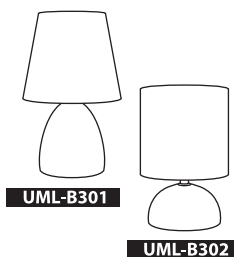

Основные параметры и характеристики	UML-B301 E14 DARK GREY	UML-B301 E14 LIGHT GREY	UML-B302 E14 BLUE	UML-B302 E14 BROWN	UML-B302 E14 PINK
Напряжение питания	~230 В, 50 Гц				
Источник света	Лампа с цоколем E14. В комплект не входит.				
Мощность лампы накаливания, не более	40 Вт				
Цвет корпуса светильника	темно-серый	светло-серый	голубой	коричневый	розовый
Длина провода	1,3 м				
Материалы изделия	Основание - керамика, каркас плафона - сталь + ткань				
Степень защиты от пыли и влаги	IP20				
Класс электрозащиты	II				
Выключатель	механический, на проводе				
Размеры	Высота 21 см. Основание - 9x12x11 см.		Высота 24 см. Основание - 14x14 см.		