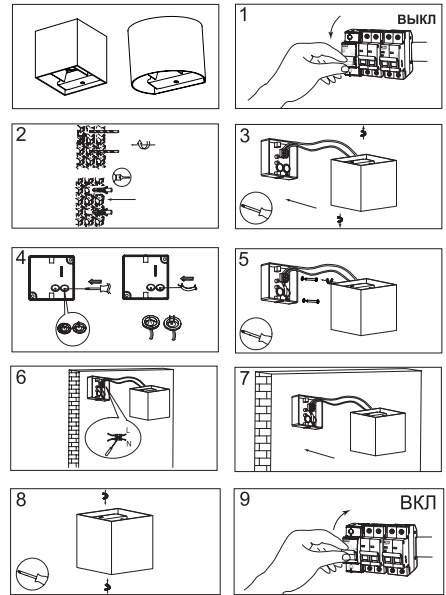

- Шамдалдар жерге тұйықталуы керек.
- Ашық шамдалды оған жауын-шашынның түсуінен қорғау жөнінде шаралар қабылдамай, жаңбыр, қар, тұман немесе жоғары ылғалдылық кезінде шамдалдарды монтаждауға тыйым салынады.
- Шамдалдың шашыратқышын қатты заттардың күшті механикалық әсерінен қорғау керек.
- Егер шашыратқыш зақымдалған болса, оны ауыстыруға дейін шамдалды қоспаңыз.

МОНТАЖДАУ ЕРЕЖЕЛЕРІ МЕН ШАРТТАРЫ. ЖҰМЫСҚА ДАЙЫНДЫҚ

1. Нысаннің жарықтандыру талаптарын ескере отырып, орнату орнын таңдаңыз.
2. Шамдалды белшеңтеңіз. Шамдалдар модельге байланысты бұрағышпен немесе алтықырлымен ашылды.
3. Артық жолақты алыңыз, қуат кабелін шамның ішіндегі клемма арқылы қосыңыз.
4. Монтаждау СО 153-34.20.120-2003 Электр қондырғыларын орнату қағидаларына сәйкес жүргізіледі. Шамды желілік кабельдің екі сымның көмегімен 160-260В айнымалы ток желісіне қосу: қоңыр — К фаза (сымы), көк — N (нейтраль). Фазалық сым 0,1 с іске қосу уақыты бар желіні қорғау машинасы арқылы қосылуы керек. Жерге тұйықтау сымын қосу (сарғыш-жасыл).
5. Қалыпты тұтанатын материалдардан жасалған материалдарды монтаждауға жол беріледі. Қалыпты тұтанатын материалдарға қалыңдығы 2 мм-ден асатын ағаш және оған негізделген материалдар сияқты құрылыс материалдары жатады.
6. Бұрандалардың көмегімен шамның артқы жолағын бетіне бекітіңіз, шамдарды артқы жолаққа қосыңыз.

Қосу сұлбасы