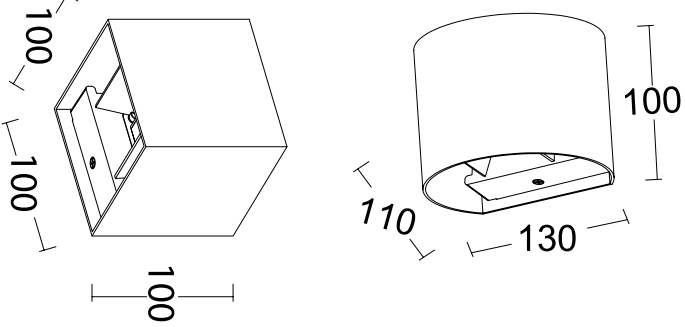

Пайдалану жөніндегі нұсқаулық

Uniel

Uniel - S сериялы жарықдиодты сыртқы қабырғалық қондырма шамы

ҚЫЗМЕТ ЕТУ МЕРЗІМІ 50 000 сағат.

САҚТАУ, ТАСЫМАЛДАУ, ӨТКІЗУ ЖӘНЕ КӘДЕГЕ ЖАРАТУ ЕРЕЖЕЛЕРІ МЕН ШАРТТАРЫ

Өндірушінің қаптамасында табиғи желдеткіші бар жабық жайларда сақтау керек. Сақтау температурасы -40...+50°С, салыстырмалы ылғалдылығы 80% артық емес. Ылғалдың бұйымға тікелей түсуінен жол бермеңіз. Өндірушінің қаптамасында тасымалдау механикалық зақымданулардан, соққылық жүктемелерден, ылғалдың түсуінен қорғалған жағдайда көліктің кез келген түрімен жүзеге асырылады. 2019 жылғы ФККО сәйкес бұл бұйым қауіптіліктің 4 классына жатады және құрамында сынап, зиянды газдар мен ауыр металдар жоқ. Қауіптілігі 4 санаттағы бұйымдарды кәдеге жарату тәртібі мемлекеттік биліктің жергілікті органдарының заңнамалық актілері негізінде айқындалады. Тамақ қалдықтарымен бірге кәдеге жаратуға болмайды.

АҚАУЛЫҚТАРДЫ АНЫҚТАУ КЕЗІНДЕГІ ІС ШАРАЛАР

Ақаулық анықталған жағдайда өздігіңізден түзетуге тырыспаңыз, +7(499) 182-51-05 телефонына қоңырау шалыңыз немесе www.uniel.ru сайтына жүгініңіз.

СЕРТИФИКАТТАУ

Uniel сериялы жарықдиодты шамдал IEC 60598 сәйкес жасалған. Тауар КО ТР 004/2011, КО ТР 020/2011, ЕАЭО ТР 037/2016 талаптарына сәйкес келеді

- Uniel-S55B-2x3W/3000K+4000K+6000K IP65 BLACK
- Uniel-S55B-2x3W/3000K+4000K+6000K IP65 WHITE
- Uniel-S56B-2x3W/3000K+4000K+6000K IP65 BLACK
- Uniel-S56B-2x3W/3000K+4000K+6000K IP65 WHITE

КЕПІЛДІК МІНДЕТТЕМЕЛЕР. КЕПІЛДІК МЕРЗІМІ

Кепілдік пайдалану ережелерін сақтаған жағдайда сатып алған сәттен бастап 36 ай бойы жарамды. Істен шыққан шамдалдарды ауыстыру сату нүктесінде іске асырылады. Кепілдік міндеттемелер көрінетін физикалық зақымдану болмаған кезде сатып алынған сәттен бастап жұмыс істемейтін жарықдиодты шамдалдарға қолданылады. Мұндай шамдалдар ауыстырылуға жатады. Ауыстыру шамдалды сынауды қамтиды.

Кепілдікті қызмет көрсету мынадай себептер бойынша жүзеге асырылмайды:

1. механикалық зақымданулардың болуы;
   - егер жарықдиодты шамдалды монтаждау және қосу электр техникалық қауіпсіздік талаптарын сақтамай орындалса;
   - егер ақау пайдалану ережелерін сақтамау, сыртқы араласу, өздігінен жөндеу нәтижесінде пайда болса;
   - егер ақау бұйымды суға батыру салдарынан туындаса;
   - өңсерілмейтін күш жағдайлары (өрт, су тасқыны, жер сілкінісі және т.б.), д.
   - тиісті түрде пайдаланбау.
2. Тұтынушы бұйымды тасымалдау, сақтау, қызмет көрсету және күту ережелерін сақтамаған жағдайда өндіруші жауапкершілік алмайды. Кепілдік қызмет көрсету келтірілген шығын қандай да бір себептер бойынша жарықдиодты шамдалмен жанасу кезіндегі жұмысқа байланысты басқа жабдықта қолданылмайды. Егер сіз сатып алған сәттен бастап 14 күн ішінде сатып алынған тауардың ақаулығы анықталса, сіз тауарды басқасына айырбастай аласыз немесе оны сатушыға қайтара аласыз! Қаптаманы, кепілдік талонын және кассалық чекті екі апта бойы сақтаңыз!