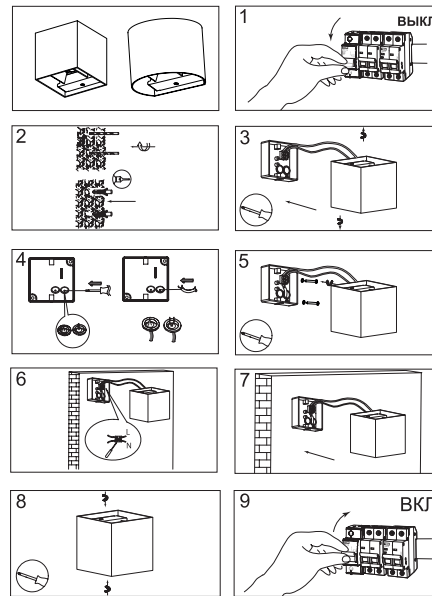

Правила и условия монтажа.

Подготовка к работе

1. Выбрать место для установки с учетом требований освещенности объекта.
2. Разберите светильник. Светильники открываются отверткой или шестигранником в зависимости от модели. Снимите заднюю планку, соедините кабель питания через клемму, находящуюся внутри светильника.
3. Монтаж производится согласно Правилам устройства электроустановок СО 153-34.20.120-2003. Подключение светильника к сети переменного тока 160-260 В с помощью двух проводов сетевого кабеля: провод коричневый — L (фаза), синий — N (нейтраль). Фазный провод должен быть подключен через автомат защиты сети, имеющий время срабатывания 0,1 с. Подключить провод заземления (желто-зеленый).
4. Допускается монтаж на материалы из нормально воспламеняемых материалов. К нормально воспламеняемым материалам относят также строительные материалы, как дерево и материалы на его основе толщиной более 2 мм.
5. Закрепите заднюю планку светильника на поверхность с помощью саморезов, соедините светильник с задней планкой.

Схема подключения