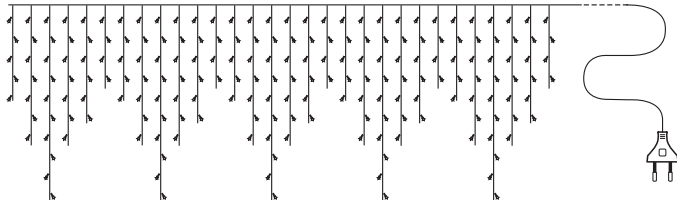

ULD сериясы

- ULD-B2005-048/DTA MULTI IP20
- ULD-B2005-048/DTA PINK IP20
- ULD-B2005-048/DTA WARM WHITE IP20
- ULD-B2005-048/DTA WHITE IP20
- ULD-B2005-048/DTA BLUE IP20
- ULD-B3010-200/DTA BLUE IP20
- ULD-B3010-200/DTA MULTI IP20
- ULD-B3010-200/DTA WHITE IP20
- ULD-B3010-200/DTA WARM WHITE IP20

Құрметті сатып алушы!

Орнатуды және пайдалануды бастамас бұрын берілген нұсқауларды мұқият танысып шығыңыз. Нұсқаулықты құрылғыны пайдаланудың соңына дейін сақтаңыз. Uniel компаниясы бұйымдарды үнемі жаңартып отыратынына және олардың техникалық сипаттамалары мен сыртқы түрін жақсартатын өзгерістер енгізу құқығын өзіне қалдыратынына назар аударамыз.

МАҚСАТЫ

Uniel сауда белгісінің декоративті жарықдиодты жарықтандыруы бөлмелерді безендіруге және сыртқы дизайнға арналған. Бұл үйде және бақшада ғана емес, сонымен қатар сауда орталығында немесе кафеде мерекелік атмосфераны құрудың қарапайым және ерекше тәсілі.

ЖАРҚЫРАУ РЕЖИМДЕРІ:

1. Аралас (барлық жарқырау режимдері кезекпен ойнатылады)
2. Толқын тәріздес
3. Ретімен
4. Ағымдағы
5. жылжымалы жарқыл
6. Өшпелі (толық тұтану және біртіндеп өшу)
7. Жылтылдау (ретімен жылтылдау)
8. Тұрақты (статикалық жарқыл)

МОНТАЖДАУ ЕРЕЖЕЛЕРІ МЕН ШАРТТАРЫ

1. Шашақты қораптан мұқият шығарып, түзетіңіз.
2. Сымның зақымдалмағанына көз жеткізіңіз.
3. Шашақтарды безендіретін затқа қойыңыз.
4. ~230 В желіге қосыңыз.

• **Маңызды!** Ұзақ мерзімді пайдалану кезінде жарық диодтары аздап қызуы мүмкін.

ҚАУІПСІЗ ПАЙДАЛАНУ ЕРЕЖЕЛЕРІ МЕН ШАРТТАРЫ САҚТЫҚ ШАРАЛАРЫ

1. Қаптамадағы шашақты қоспаңыз.
2. Шашақты жылу көздері мен металл заттардың жанына қоймау ұсынылады.
3. Шашақ пен сымдарды аяқтың астында қалуы немесе автокөлікке кедергі келтіруі мүмкін орындарда орналастырмаңыз.
4. Істен шыққан жарық диодтарын ауыстыруға болмайды. Тіпті жарық диодтарының бірі істен шықса да, шашақ жарқырап тұрады.
5. Егер шашақ кернеуде болса, оны бөлшектеуге тыйым салынады. Жарықдиодты шашақты өздігінен жөндеу ұсынылмайды.
6. Жұмыс істеп тұрған шашақты ұзақ уақыт қараусыз қалдырмаңыз.
7. Соққы, сымның қатты тартылуы және т.с.с нәтижесінде пайда болатын механикалық зақымданудан аулақ болыңыз. Зақымдалған жарықдиодты шашақты пайдаланбаңыз.
8. IP20 қорғаныс дәрежесі бар шашақты ылғалдың түсуіне жол бермей, тек үй ішінде пайдалану керек. Бассейндерде және қандай да басқа жерде су астында шашақты орналастыруға қатаң тыйым салынады.
9. Шашақты бір-бірімен өзара байланыстырмаңыз.
10. Балаларға жарықдиодты шашақты бермеңіз.

КЕПІЛДІК МІНДЕТТЕМЕЛЕР. КЕПІЛДІК МЕРЗІМІ

Uniel сауда белгісінің жарық диодты шашақтарына орнату және пайдалану ережелерін сақтаған жағдайда, сондай-ақ бұйымды сатып алуды растайтын құжаттарды ұсынған кезде 1 жыл кепілдік беріледі.

ҚЫЗМЕТ МЕРЗІМІ 30 000 сағат немесе 50 000 сағат (сипаттамалары бар кестені қараңыз).