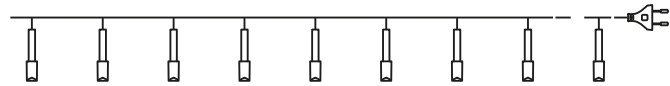

ULD сериясы

- ULD-S1000-100/DGA MULTI IP20
- ULD-S1000-100/DGA PINK IP20
- ULD-S1000-100/DGA WARM WHITE IP20
- ULD-S1000-100/DGA WHITE IP20
- ULD-S2000-200/DGA MULTI IP20
- ULD-S2000-200/DGA PINK IP20
- ULD-S2000-200/DGA WARM WHITE IP20
- ULD-S2000-200/DGA WHITE IP20
- ULD-S2000-200/DGA AMBER IP20
- ULD-S2000-200/DGA COPPER IP20
- ULD-S3000-300/DGA MULTI IP20
- ULD-S3000-300/DGA WARM WHITE IP20
- ULD-S3000-300/DGA WHITE IP20

МАҚСАТЫ

Uniel сауда белгісінің декоративті жарықдиодты жарықтандыруы бөлмелерді безендіруге және сыртқы дизайнға арналған. Бұл үйде және бақшада ғана емес, сонымен қатар сауда орталығында немесе кафеде мерекелік атмосфераны құрудың қарапайым және ерекше тәсілі.

Құрметті сатып алушы!

Орнатуды және пайдалануды бастамас бұрын берілген нұсқауларды мұқият танысып шығыңыз. Нұсқаулықты құрылымын пайдаланудың соңына дейін сақтаңыз. Uniel компаниясы бұйымдарды үнемі жаңартып отыратынына және олардың техникалық сипаттамалары мен сыртқы түрін жақсартатын өзгерістер енгізу құқығын өзіне қалдыратынына назар аударамыз.

МОНТАЖДАУ ЕРЕЖЕЛЕРІ МЕН ШАРТТАРЫ

- Гирлянданы қораптан ақырын шығарып, сымды жайыңыз.
- Сымның зақымдалмағанына көз жеткізіңіз.
- Гирлянданы безендірілетін затқа қойыңыз. 230В~ желіге қосыңыз.
- Гирляндада 8 жарқырау режимі бар, ауыстыру контроллердегі батырманы ретімен басу арқылы жүреді.

1. Аралас (барлық жарқырау режимдері кезекпен ойнатылады)
2. Толқын тәрізді
3. Ретімен
4. Ағымдағы
5. Жылжымалы жарқыл