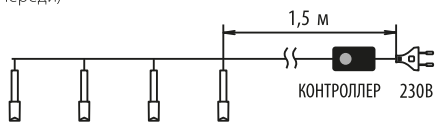

1. Комбинированный (воспроизводит все режимы свечения по очереди)
2. Волнообразный
3. Последовательный
4. Перетекающий
5. Бегущая вспышка
6. Затухающий (плавное зажигание и постепенное затухание)
7. Мерцающий (последовательное мерцание)
8. Постоянный (статичное свечение)