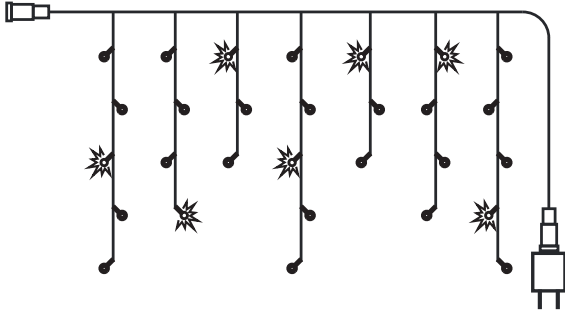

ULD сериясы

- ULD-B12006-195/TTK WARM WHITE IP44
- ULD-B12006-195/TTK WHITE IP44
- ULD-B12006-195/TTK MULTI IP44
- ULD-B12006-195/TTK PINK IP44
- ULD-B12006-195/TTK BLUE IP44
- ULD-B12006-195/TTK AMBER IP44
- ULD-B25006-440/TTK WARMWHITE-WHITE IP44
- ULD-B25006-440/TTK WHITE IP44
- ULD-B25006-440/TTK MULTI IP44
- ULD-B25006-440/TTK BLUE-WHITE IP44

Құрметті сатып алушы!

Орнатуды және пайдалануды бастамас бұрын берілген нұсқауларды мұқият танысып шығыңыз. Нұсқаулықты құрылғыны пайдаланудың соңына дейін сақтаңыз.

Uniel компаниясы бұйымдарды үнемі жаңартып отыратынына және олардың техникалық сипаттамалары мен сыртқы түрін жақсартатын өзгерістер енізу құқығын өзіне қалдыратынына назар аударамыз.

МАҚСАТЫ

Uniel сауда белгісінің декоративті жарықдиодты жарықтандыруы бөлмелерді безендіруге және сыртқы дизайнға арналған. Бұл үйде және бақшада ғана емес, сонымен қатар сауда орталығында немесе кафеде мерекелік атмосфераны құрудың қарапайым және ерекше тәсілі.

МОНТАЖДАУ ЕРЕЖЕЛЕРІ МЕН ШАРТТАРЫ

1. Шашақты қораптан мұқият шығарып, түзетіңіз.
2. Сымның зақымдалмағанына көз жеткізіңіз.
3. Шашақтарды безендіретін затқа қойыңыз.
4. 230В~ желіге қосыңыз.

• Маңызды! Ұзақ мерзімді пайдалану кезінде жарық диодтары аздап қызуы мүмкін. Далаға арналған барлық үлгілер ретімен жалғауға арналған коннекторлармен жабдықталған. Шашақтарды өзара жалғау үшін штекері бар коннекторды жалғағышы бар коннекторға қойып, қайырмалы сомынмен бекіту керек. Егер жалғау кезінде шашақ жанбаса, жалғау полярлығын ауыстыру керек (коннекторды ажыратып, штекерді 180С-қа бұрып, қою. Өзара кемінде 3 данасын жалғау ұсынылады.

ҚАУІПСІЗ ПАЙДАЛАНУ ЕРЕЖЕЛЕРІ МЕН ШАРТТАРЫ САҚТЫҚ ШАРАЛАРЫ

1. Қаптамадағы шашақты қоспаңыз.
2. Шашақты жылу көздері мен металл заттардың жанына қоймау ұсынылады.
3. Шашақ пен сымдарды аяқтың астында қалуы немесе автокөлікке кедергі келтіруі мүмкін орындарда орналастырмаңыз.
4. Істен шыққан жарық диодтарын ауыстыруға болмайды. Тіпті жарық диодтарының бірі істен шықса да, шашақ жарқырап тұрады.
5. Егер шашақ кернеуде болса, оны бөлшектеуге тыйым салынады. Жарықдиодты шашақты өздігінен жөндеу ұсынылмайды.
6. Жұмыс істеп тұрған шашақты ұзақ уақыт қараусыз қалдырмаңыз.
7. Соққы, сымның қатты тартылуы және т.с.с нәтижесінде пайда болатын механикалық зақымданудан аулақ болыңыз. Зақымдалған жарықдиодты шашақты пайдаланбаңыз.
8. IP44 қорғаныс дәрежесі бар шашақ үйде де, одан тыс жерлерде де қолдануға арналған. Бассейндерде және қандай да басқа жерде су астында шашақты орналастыруға қатаң тыйым салынады.
9. Шашақты бір-бірімен өзара байланыстырмаңыз.
10. Балаларға жарықдиодты шашақты бермеңіз.

**КЕПІЛДІК МІНДЕТТЕМЕЛЕР.
КЕПІЛДІК МЕРЗІМІ**

Uniel сауда белгісінің жарық диодты шашақтарына орнату және пайдалану ережелерін сақтаған жағдайда, сондай-ақ бұйымды сатып алуды растайтын құжаттарды ұсынған кезде 1 жыл кепілдік беріледі.