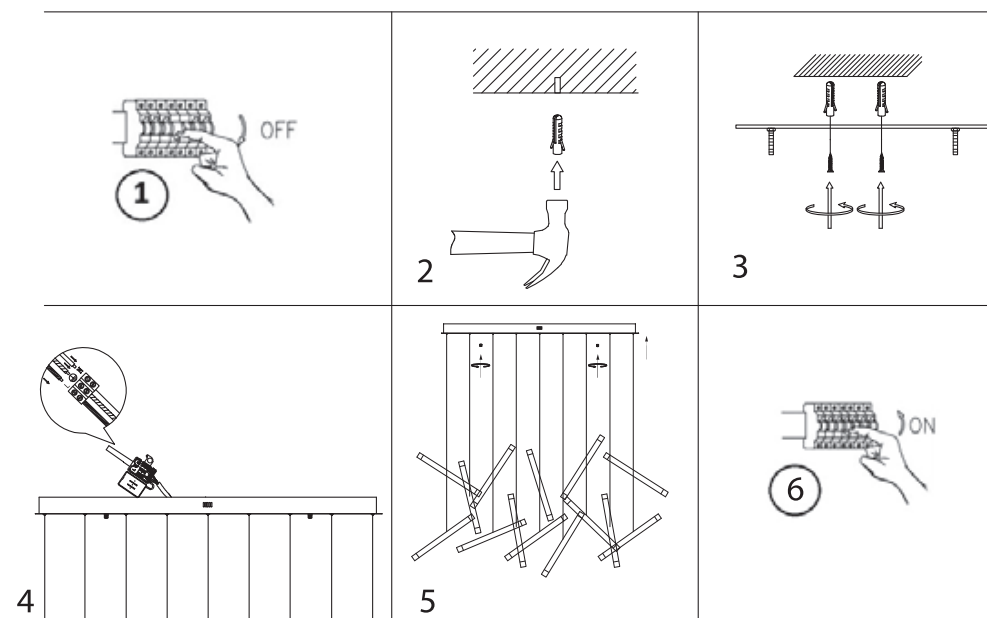

ПРАВИЛА И УСЛОВИЯ МОНТАЖА

- Отключите источник электропитания. Выведите провода для подключения.
- Просверлите два отверстия, вставьте дюбели. Установите монтажную планку на потолок и надежно зафиксируйте саморезами в дюбелях.
- Соедините провода электропитания с системой подачи тока, строго соблюдая правильность подключения фазы, нуля и защитного напряжения.
- Зафиксируйте светильник на монтажной планке.
- Включите источник электропитания. Светильник готов к эксплуатации.