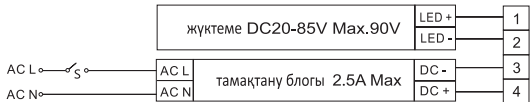

ҚАУІПСІЗ ПАЙДАЛУ АРЕЖЕЛЕРІ МЕН ШАРТТАРЫ. МОНТАЖДАУ АРЕЖЕЛЕРІ МЕН ШАРТТАРЫ ЖҰМЫСҚА ДАЙЫНДЫҚ

1. Апаттық жарықтандырудың қуат көзі блогын шамдалға қоспас бұрын, айнмалы ток желісінің кернеуін өшіріңіз.
2. Апаттық жарықтандырудың қуат көзі блогының қаптамасын ашыңыз және пайдалану бойынша нұсқаулықпен мұқият танысыңыз.
3. Төмендегі келтірілген сұлбаға сәйкес MEDICAL IP65 дәйіремі мен жарықдиодты панеліне апаттық жарықтандырудың қуат көзі блогының жалғағыштары бар сымдарды қосыңыз.
4. Желілік кернеуді қосыңыз. "Сынақ" батырмасын басу арқылы кіріктірілген аккумуляторлық батареяның зарядталу дәрежесін бақылай аласыз.
5. Авариялық жарықтандырудың қуат көзі блогын жарықдиодты шамдалдың артқы қабырғасына тікелей орналастыруға тыйым салынады, бұл құрылғының жарықдиодты шамдалдармен таралатын жылумен қызып кетуіне жол бермейді. Апаттық қуат көзі блогын жылыту аспаптарына тікелей жақын жерде және авариялық жарықтандырудың қоректендіру блогының корпусынан жылуды тиімді бұру үшін ауа конвекциясы қиын жерлерде орналастыруға тыйым салынады.

ЖЕТКІЗІЛІМ ЖИНАҒЫ

- авариялық жарықтандырудың қуат көзі блогы (1 дана)
- жеке қаптама (1 дана)
- пайдалану бойынша нұсқаулық / желілік талоны (1 дана)

САҚТЫҚ ШАРАЛАРЫ

- Корпусының бетіне жарықтар мен сынықтар бар блоктарды пайдалануға тыйым салынады.
- Апаттық жарықтандыруға арналған қуат көзі блоктарын зақымдалған электр сымдарына қосуға тыйым салынады.
- Монтаждау, тазалау және ауыстыру электр желісінің қауіпсіздігіне қажетті жағдайларда жүргізіледі.
- Апаттық жарықтандыру блогын өз бетінше бөлшектеуге немесе блоктың конструкциясын толықтыруға тыйым салынады.
- Апаттық блогты 0-ден төмен немесе 40°C-тан жоғары температурада қолданған кезде ішкі батареяның жұмыс уақыты қысқарады.

КЕПІЛДІК МІНДЕТТЕМЕЛЕР. КЕПІЛДІК МЕРЗІМІ

Кепілдік пайдалану ережелерін сақтаған жағдайда сатып алған саттен бастап 36ай бойы жарамды. Істен шыққан блогы ауыстыру сату нүктесінде іске асырылады.

- механикалық зақымданулардың болуы;
- егер жарықдиодты прожекторды монтаждау және қосу электр техникалық қауіпсіздік талаптарын сақтамай орындалса;
- егер ақау пайдалану ережелерін сақтамай, сыртқы араласу, өздігінен жөндеу нәтижесінде пайда болса;
- егер ақау бұйымды суга батыру салдарынан туындаса;
- өңсерімейтін күш жағдайлары (арт, су тақсыны, жер сілкінісі және т. б.);

ҚЫЗМЕТ МЕРЗІМІ 30000 сағатқа

САҚТАУ, ТАСЫМАЛДАУ, ӨТКІЗУ ЖӘНЕ КӨДЕГЕ ЖАРАТУ АРЕЖЕЛЕРІ МЕН ШАРТТАРЫ

Қапталған өнімді механикалық зақымданудан және соңқылық жүктемелерден сақтандыруды қамтамасыз ететін жабық келіктің кез келген түрімен тасымалдауға жол беріледі. Сақтау өндірісінің қаптамасында жабық үй- жайларда және қоршаған ауаның температурасы 0 тан + 40°C-қа дейін табиғи желдеткішпен жүзеге асырылады.

Стеллаждарда сақтау кезінде қаптамалар біктілігі бойынша 4-5 қатардан аспайтындей етіп бүктелуі тиіс. 2019 жылғы ФККО сәйкес бұл бұйым қауіптіліктің 4 класына жатады және құрамында сынап, зиянды газдар мен ауыр металдар жоқ. Қауіптілігі 4 санаттағы бұйымдарды кәдеге жарату тәртібі мемлекеттік биліктің жергілікті органдарының заңнамалық актілері негізінде айқындалады. Тамақ қалдықтарымен бірге кәдеге жаратуға болмайды.

АҚАУЛЫҚТАРДЫ АНЫҚТАУ КЕЗІНДЕГІ ІС ШАРЛАР

Ақаулық анықталған жағдайда өздігіңізден түзетуге тырыспаңыз, +7(499) 182-51-05 телефонына қоңырау шалыңыз немесе www.uniel.ru сайтына жүгініңіз.

СЕРТИФИКАТТАУ

Өндіруші: UNIEL LIGHTING CO, LTD. ЮНИЭЛЛАЙТИНГ КО. ЛТД. СИНЦЯО НОРС РОАД 161, СИНЦЯО ДЕВЕЛОПМЕНТ ЗОН, ЛИНЬПИН, ХАНЧЖОУ ҚАЛАСЫ, ЧЖЭЦЯН ПРОВИНЦИЯСЫ, 311100, ҚХР. Қытайда жасалған, www.uniel.ru, www.uniel.shop, www.uniel.com

Импортушы: "Юниэл-Восток" ЖШҚ 690065, Владивосток қаласы, Стрельникова көшесі, 7-үй, 801 кеңсе, тел.: +7 4232 737718.

Тауардың сапасы туралы шағымдарды қабылдауға уәкілетті тұлға: «ТК Юнимаркет» ЖШС, 129337, Мәскеу, Хибинский даңғылы, 20 үй. Тел.: +7(499) 1825105.

Бұйым	Сериялық нөмірі Өндірілген күні
Сату орны	Сату күні
Сатушының қолы	Сатып алушының қолы
	Алмасу күні