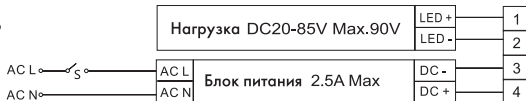

Правила и условия безопасной эксплуатации. Правила и условия монтажа. Подготовка к работе

1. Перед подключением блока питания аварийного освещения к светильнику отключите напряжение сети переменного тока.
2. Распакуйте блок питания аварийного освещения и внимательно ознакомьтесь с инструкцией по эксплуатации.
3. Подсоедините провода с коннекторами блока питания аварийного освещения к драйверу и светодиодной панели MEDICAL IP65 согласно схеме, приведенной ниже.
4. Подключите сетевое напряжение. Нажатием кнопки «тест» можно контролировать степень заряда втроенной аккумуляторной батареи.
5. Запрещается размещать блок питания аварийного освещения непосредственно на задней стенке светодиодного светильника, чтобы не допускать перегрева блока теплом, рассеиваемым светодиодами светильника. Запрещается располагать аварийный блок питания в непосредственной близости от нагревательных приборов и в местах, где затруднена конвекция воздуха для эффективного отвода тепла от корпуса блока питания аварийного освещения.

Комплект поставки

- блок питания аварийного освещения (1 шт.)
- индивидуальная упаковка (1 шт.)
- инструкция по эксплуатации/ гарантйный талон (1 шт.)

Меры предосторожности

- Запрещается эксплуатация блоков с трещинами и сколами на поверхности корпуса.
- Запрещается подключение блоков питания для аварийного освещения к поврежденной электропроводке.
- Монтаж, чистку и замену производить только при отключенном питании электрической сети.
- Запрещается самостоятельно разбирать блок аварийного освещения или выполнять конструкцию блока.
- При использовании аварийного блока при температурах ниже 0 или выше 40°C, время работы от внутренней батареи снижается.

Гарантийные обязательства. Гарантйный срок

Гарантйный срок предприятия-изготовителя – три года со дня продажи, при соблюдении потребителем условий эксплуатации, транспортировки и хранения.

Замене в течение гарантйного периода эксплуатации подлежат неработающие аварийные блоки светильники при отсутствии видимых физических повреждений корпуса. Замена осуществляется при предъявлении правильно заполненного гарантйного талона.

- имеющие физические повреждения корпуса.
- если аварийный блок вышел из строя в результате самостоятельного ремонта или нарушения покупателем условий эксплуатации.
- вышедшие из строя в результате действия обстоятельств непреодолимой силы.
- вышедшие из строя из-за попадания внутрь посторонних предметов, жидкостей и насекомых.

Срок службы до 30 000 часов.

Правила и условия хранения, транспортирования, реализации и утилизации

Транспортировка допускается любым видом крытого транспорта, обеспечивающим предохранение упакованной продукции от механических повреждений и ударных нагрузок.

Хранение осуществляется в упаковке изготовителя в закрытых помещениях и естественной вентиляцией при температуре окружающего воздуха от 0 до +40°C.

При хранении на стеллажах упаковки должны быть сложены не более чем в 4–5 рядов по высоте.

Блок питания для аварийного освещения без аккумуляторной батареи не требует специальной утилизации. Втроененная аккумуляторная батарея утилизируется отдельно.

Меры при обнаружении неисправностей

В случае обнаружения неисправностей не пытайтесь испривить самостоятельно, следует позвонить по телефону: +7 (499) 182-51-05 или обратиться на сайт www.uniel.ru

Сертификация

Продукция сертифицирована и соответствует требованиям нормативных документов. Товар изготавливается в соответствии с ТР ТС 004/2011, ТР ТС 020/2011, ТР ЕАЭС 037/2016.

Изготовитель: UNIEL LIGHTING CO., LTD ЮНИЭЛ ЛАЙТИНГ КО. ЛТД. СИНЦЯО НОРС РОАД 161, СИНЦЯО ДЕВЕЛОПМЕНТ ЗОН, ЛИНЬЛИНГ, Г. ХАНЧЖОУ, ЧЖЭЦЯН ПРОВИНЦИЯ, 311100, КНР. MADE IN CHINA. СДЕЛАНО В КИТАЕ.

Лицо, уполномоченное принимать претензии по качеству товара: ООО «ТК Юнимаркет», 129337, Москва, Хибинский пр., д. 20, тел. +7 (499) 182-51-05, e-mail: retail@unimarket.org.

Изделие	Номер серии Дата изготовления	
Место продажи	Дата продажи	
Подпись продавца	Подпись покупателя	Дата обмена