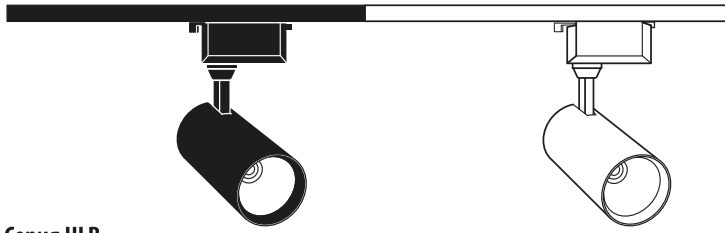

ИНСТРУКЦИЯ ПО УСТАНОВКЕ И ЭКСПЛУАТАЦИИ ТРЕКОВЫХ СВЕТОДИОДНЫХ СВЕТИЛЬНИКОВ-ПРОЖЕКТОРОВ ТОРГОВОЙ МАРКИ VOLPE

Серия ULB

Модели: ULB-Q230 9W/4000K BLACK
 ULB-Q230 9W/4000K WHITE
 ULB-Q230 18W/4000K BLACK
 ULB-Q230 18W/4000K WHITE
 ULB-Q230 28W/4000K BLACK
 ULB-Q230 28W/4000K WHITE