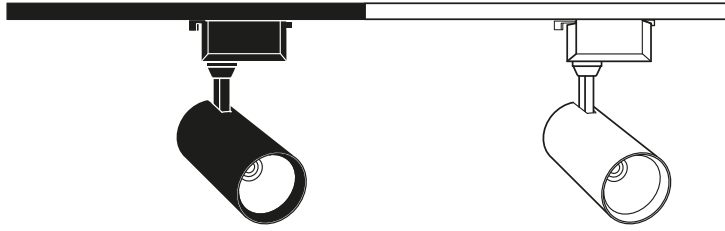

ULB сериясы

Үлгілер: ULB-Q230 9W/4000K BLACK
ULB-Q230 9W/4000K WHITE
ULB-Q230 18W/4000K BLACK
ULB-Q230 18W/4000K WHITE
ULB-Q230 28W/4000K BLACK
ULB-Q230 28W/4000K WHITE

Құрметті сатып алушы!

Жарық диодты шамдалды орнатуды және пайдалануды бастамас бұрын берілген нұсқауларды мұқият танысып шығыңыз. Нұсқаулықты оны пайдалану мерзімінің соңына дейін сақтаңыз.

ЖАЛПЫ МӘЛІМЕТТЕР. МАҚСАТЫ

Volpe жарықдиодты тректі шамдалдары - сауда орталықтары, супермаркеттер, көрме павильондары, кафелер, мейрамханалар, қонақ үйлер, мұражайлар және т. б. сияқты коммерциялық және тұрмыстық ғимараттарды жарықтандыруға арналған кәсіби бағытталған жарық көздері. Олар адаптердің көмегімен арнайы ток өткізгіш шиналарға* (тректерге) орнатылады. Шамдалдың корпусы өз осінің айналасында тігінен және көлденеңінен айналуы және оны шинасымның кез-келген нүктесінде орнатуға болатындықтан, тректі прожекторлар акцентті жарықтандыру және түпнұсқа жарық шешімдері үшін таптырмас құрал. Шамдалдың корпусы алюминийден, шашыратқыш поликарбонаттан жасалған. Жылуды жақсы бұру шамдардың ұзақ және тұрақты жұмысын қамтамасыз етеді. Тректік шамдал-прожекторлар бір фазалы шинасымға немесе төбеге арналған бір фазалы тостағанға орнатуға арналған адаптермен жабдықталған. - Volpe шинасымдар үшін қолайлы.

* **Маңызды!** Шинасым (трек жүйесі) шамдалдың жиынтығына кірмейді.

ЖҰМЫСҚА ДАЙЫНДЫҚ

Шамды орнатуды және пайдалануды бастамас бұрын, осы нұсқаулықта көрсетілген бұйымның техникалық сипаттамалары электр желісінің параметрлеріне сәйкес келетіндігін тексеріңіз. Электрлік қуат көзін өшіріңіз.

МОНТАЖДАУ ЕРЕЖЕЛЕРІ МЕН ШАРТТАРЫ

1. Төбенің бетіндегі шинасымды өздігінен бұрағыш немесе бұрандалармен мықтап бекітіңіз.
2. Шина сымын фазаның, нөлдің және қорғаныстық жерге тұйықтаудың дұрыстығына назар аударып отырып, желіге қосыңыз.
3. Адаптерді OFF күйіне ауыстырыңыз (шиналардың бойымен аяқтарды бекіту).

Назар аударыңыз! Шамдалдың адаптері бір фазалы шинасыммен пайдалануға арналған. Шинасымдардың басқа түрін қолданған кезде, жиынтықты адаптерді өзіңіз таңдаған шинасыммен үйлесімді адаптерге ауыстырыңыз (адаптер бөлек сатып алынады).

4. Адаптерді шинасымға салыңыз да, оны ON күйіне қойыңыз (шинасымның көлденең бекіткіш табандары) Шамдал пайдалануға дайын.

ҚАУІПСІЗ ПАЙДАЛАНУ ЕРЕЖЕЛЕРІ МЕН ШАРТТАРЫ Сақтық шаралары