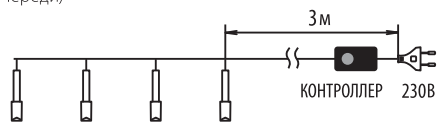

Серия ULD

- ULD-S2000-200/DTA AMBER IP20 DEW
- ULD-S2000-200/DGA WHITE IP20 DEW
- ULD-S2000-200/DGA WARM WHITE IP20 DEW
- ULD-S2000-200/DGA MULTI IP20 DEW
- ULD-S2000-200/DGA PINK IP20 DEW
- ULD-S3000-300/DGA WHITE IP20 DEW
- ULD-S3000-300/DGA WARM WHITE IP20 DEW
- ULD-S3000-300/DGA MULTI IP20 DEW
- ULD-S5000-500/DGA WHITE IP20 DEW
- ULD-S5000-500/DGA WARM WHITE IP20 DEW
- ULD-S5000-500/DGA MULTI IP20 DEW
- ULD-S10000-1000/DGA WHITE IP20 DEW
- ULD-S10000-1000/DGA WARM WHITE IP20 DEW
- ULD-S10000-1000/DGA MULTI IP20 DEW
- ULD-S20000-2000/DGA WARM WHITE IP20 DEW
- ULD-S40000-4000/DGA WARM WHITE IP20 DEW
- ULD-S40000-4000/DGA WHITE IP20 DEW

НАЗНАЧЕНИЕ

Декоративное светодиодное освещение торговой марки Uniel предназначено для оформления помещений и наружного дизайна. Это простой и оригинальный способ создать праздничную атмосферу не только дома и на даче, но и в торговом центре или кафе.

Уважаемый покупатель!

Внимательно ознакомьтесь с прилагаемой инструкцией перед использованием светодиодной гирлянды. Сохраняйте инструкцию до конца срока её эксплуатации. Обращаем Ваше внимание, что компания Uniel постоянно модернизирует изделия и оставляет за собой право вносить изменения, улучшающие их технические характеристики и внешний вид.

ПРАВИЛА И УСЛОВИЯ МОНТАЖА

- Аккуратно достаньте гирлянду из коробки и расправьте провод.
- Убедитесь, что провод не поврежден.
- Разместите гирлянду на украшаемом объекте.
- Подключите к сети 230В~.
- Гирлянда имеет 8 режимов свечения, переключение происходит последовательным нажатием кнопки на контроллере.