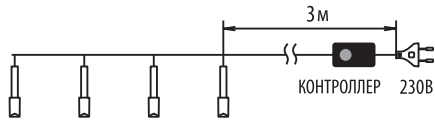

ULD сериясы

- ULD-S2000-200/DTA AMBER IP20 DEW
- ULD-S2000-200/DGA WHITE IP20 DEW
- ULD-S2000-200/DGA WARM WHITE IP20 DEW
- ULD-S2000-200/DGA MULTI IP20 DEW
- ULD-S2000-200/DGA PINK IP20 DEW
- ULD-S3000-300/DGA WHITE IP20 DEW
- ULD-S3000-300/DGA WARM WHITE IP20 DEW
- ULD-S3000-300/DGA MULTI IP20 DEW
- ULD-S5000-500/DGA WHITE IP20 DEW
- ULD-S5000-500/DGA WARM WHITE IP20 DEW
- ULD-S5000-500/DGA MULTI IP20 DEW
- ULD-S10000-1000/DGA WHITE IP20 DEW
- ULD-S10000-1000/DGA WARM WHITE IP20 DEW
- ULD-S10000-1000/DGA MULTI IP20 DEW
- ULD-S20000-2000/DGA WARM WHITE IP20 DEW
- ULD-S20000-2000/DGA WHITE IP20 DEW
- ULD-S40000-4000/DGA WARM WHITE IP20 DEW
- ULD-S40000-4000/DGA WHITE IP20 DEW

МАҚСАТЫ

Uniel сауда белгісінің декоративті жарықдиодты жарықтандыруы бөлмелерді безендіруге және сыртқы дизайнға арналған. Бұл үйде және бақшада ғана емес, сонымен қатар сауда орталығында немесе кафеде мерекелік атмосфераны құрудың қарапайым және ерекше тәсілі.

Құрметті сатып алушы!

Орнатуды және пайдалануды бастамас бұрын берілген нұсқауларды мұқият танысып шығыңыз. Нұсқаулықты құрылымы пайдаланудың соңына дейін сақтаңыз. Uniel компаниясы бұйымдарды үнемі жаңартып отыратынына және олардың техникалық сипаттамалары мен сыртқы түрін жақсартатын өзгерістер енгізу құқығын өзіне қалдыратынына назар аударамыз.

МОНТАЖДАУ ЕРЕЖЕЛЕРІ МЕН ШАРТТАРЫ

- Гирлянданы қораптан ақырын шығарып, сымды жайыңыз.
- Сымның зақымдалмағанына көз жеткізіңіз.
- Гирлянданы безендірілетін затқа қойыңыз.
- 230В~ желіге қосыңыз.
- Гирляндада 8 жарқырау режимі бар, ауыстыру контроллердегі батырманы ретімен басу арқылы жүреді.

1. Аралас (барлық жарқырау режимдері кезекпен ойнатылады)
2. Толқын тәріздес
3. Ретімен
4. Ағымдағы
5. Жылжымалы жарқыл