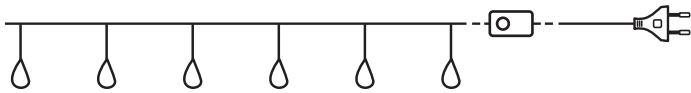

Серия ULD

ULD-S0500-125/DTA WARM WHITE IP20 DEWDROP

ULD-S0500-125/DTA WHITE IP20 DEWDROP

ULD-S1000-250/DTA WARM WHITE IP20 DEWDROP

ULD-S1000-250/DTA WHITE IP20 DEWDROP

Құрметті сатып алушы!

Орнатуды және пайдалануды бастамас бұрын берілген нұсқауларды мұқият танысып шығыңыз. Нұсқаулықты құрылғыны пайдаланудың соңына дейін сақтаңыз. Uniel компаниясы бұйымдарды үнемі жаңартып отыратынына және олардың техникалық сипаттамалары мен сыртқы түрін жақсартатын өзгерістер енгізу құқығын өзіне қалдыратынына назар аударамыз.

МАҚСАТЫ

Uniel сауда белгісінің декоративті жарықдиодты жарықтандыруы бөлмелерді безендіруге және сыртқы дизайнға арналған. Бұл үйде және бақшада ғана емес, сонымен қатар сауда орталығында немесе кафеде мерекелік атмосфераны құрудың қарапайым және ерекше тәсілі.

• Гирляндада 8 жарқырау режимі бар, ауыстыру контроллердегі батырманы ретімен басу арқылы жүреді.

1. Аралас (барлық жарқырау режимдері кезекпен ойнатылады)
2. Толқын тәріздіс
3. Ретімен
4. Ағымдағы
5. жылжымалы жарқыл
6. Өшпелі (біркелкі тұтану және біртіндеп өшу)
7. Жылтылдау (ретімен жылтылдау)
8. Тұрақты (статикалық жарқыл)

• **Маңызды!** Ұзақ мерзімді пайдалану кезінде шағын шамдар аздап қызуы мүмкін.

ҚАУІПСІЗ ПАЙДАЛАНУ ЕРЕЖЕЛЕРІ МЕН ШАРТТАРЫ САҚТЫҚ ШАРАЛАРЫ

1. Қаптамада тұрған гирлянданы қоспаңыз.
  2. Гирлянданы жылу көздері мен металл заттардың жанына қоймай ұсынылады.
  3. Гирляндалар мен сымдарды аяқтың астына және автокөлікке кедергі келтіретін жерге қоймаңыз.
  4. Бекіту үшін пластикалық қысқыштарды және ұқсас оқшауланған материалдарды қолданыңыз, шегелерді пайдаланбаңыз.
  5. Істен шыққан жарық диодтарын ауыстыруға болмайды.
2. Тіпті жарық диодтарының бірі істен шықса да, гирлянд жарқырап тұрады.
6. Егер олар кернеуде болса, гирляндаларды бөлшектеуге тыйым салынады.
4. Гирляндаларды өздігінен жөндемеу ұсынылады
7. Жұмыс істеп тұрған гирлянданы ұзақ уақыт қараусыз қалдырмаңыз.
  8. Соққы, сымның қатты тартылуы және т.с.с нәтижесінде пайда болатын механикалық зақымданудан аулақ болыңыз. Зақымдалған гирлянданы пайдаланбаңыз.
  9. IP20 қорғаныс дәрежесі бар гирляндаларды ылғалдың түсуіне жол бермей, тек үй ішінде пайдалану керек.
  10. Гирляндаларды бір-бірімен өзара байланыстырмаңыз.
  11. Балаларға гирлянданы бермеңіз.

КЕПІЛДІК МІНДЕТТЕМЕЛЕР. КЕПІЛДІК МЕРЗІМІ

Uniel сауда белгісінің жарық диодты гирляндасы орнату және пайдалану ережелерін сақтаған жағдайда, сондай-ақ бұйымды сатып алуды растайтын құжаттарды ұсынған кезде 1 жыл кепілдік беріледі.

ҚЫЗМЕТ КӨРСЕТУ МЕРЗІМІ

Кемінде 30 000 сағат.

НЕГІЗГІ ПАРАМЕТРЛЕРІ МЕН СИПАТТАМАЛАРЫ