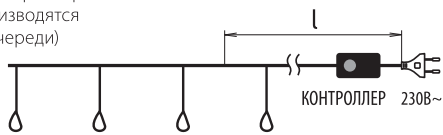

Серия ULD

ULD-S0500-125/DTA WARM WHITE IP20 DEWDROP

ULD-S0500-125/DTA WHITE IP20 DEWDROP

ULD-S1000-250/DTA WARM WHITE IP20 DEWDROP

ULD-S1000-250/DTA WHITE IP20 DEWDROP

Уважаемый покупатель!

Внимательно ознакомьтесь с прилагаемой инструкцией перед использованием светодиодной гирлянды. Сохраняйте инструкцию до конца срока её эксплуатации. Обращаем Ваше внимание, что компания Uniel постоянно модернизирует изделия и оставляет за собой право вносить изменения, улучшающие их технические характеристики и внешний вид.

НАЗНАЧЕНИЕ

Декоративное светодиодное освещение торговой марки Uniel предназначено для оформления помещений и наружного дизайна. Это простой и оригинальный способ создать праздничную атмосферу не только дома и на даче, но и в торговом центре или кафе.

- Гирлянда имеет 8 режимов свечения, переключение происходит последовательным нажатием кнопки на контроллере.

1. Комбинированный (воспроизводятся все режимы свечения по очереди)

1. Волнообразный
2. Последовательный
3. Перетекающий
4. Бегущая вспышка

1. Затухающий (плавное зажигание и постепенное затухание)
2. Мерцающий (последовательное мерцание)
3. Постоянный (статичное свечение)

- **Важно!** При длительной эксплуатации минилампы могут немного нагреваться.

ПРАВИЛА И УСЛОВИЯ БЕЗОПАСНОЙ ЭКСПЛУАТАЦИИ. МЕРЫ ПРЕДОСТОРОЖНОСТИ