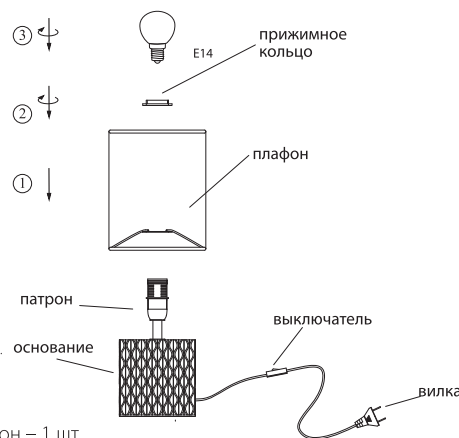

UML-B306 E14 GOLD/BLACK

~220 В, 50 Гц

Лампа с цоколем E14. В комплект не входит

40 Вт

Золотой/Черный

1,3 м

Основание - керамика, каркас плафона - сталь+ткань

IP20

II

Механический, на проводе

ВАЖНО! При замене лампы выньте вилку питания из розетки (из сети 220 В).

ПРАВИЛА И УСЛОВИЯ МОНТАЖА. ПОДГОТОВКА К РАБОТЕ

- Аккуратно достаньте светильник из заводской упаковки.
- Выкрутите прижимное кольцо лампы.
- Снимите прозрачную защитную пленку с абажура.
- Переверните абажур и закрепите светильник с помощью прижимного кольца лампы.
- Вкрутите лампу с цоколем E14, мощностью не более 40 Вт.
- Вставьте вилку в розетку (220 В) и включите выключатель на проводе.