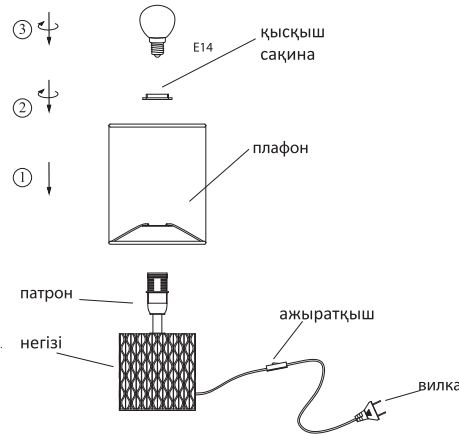

Қауіпсіз пайдалану ережелері мен шарттары.

Сақтық шаралары

- Қуат сымның зақымдалмағанын үнемі тексеріп отырыңыз.
- Шамдалды ұзақ уақыт тікелей күн сәулесінің әсеріне ұшыратпаңыз.
- Шамадан тыс ылғалдылық жағдайында шамдалды пайдаланбаңыз.
- Шамдалды дымқыл шүберекпен сүртіңіз, әлсіз сабын немесе алкоголь ерітіндісіне рұқсат етіледі.
- Қосылу жалпы пайдаланымдағы (220 В) электр желілеріне жүргізіледі.
- Мақсаты бойынша пайдаланыңыз.
- Плафоннан кез келген бетке дейінгі қашықтық (оның ішінде жұмыс үстелінің беті) 10 см-ден кем болмауы тиіс.

Шамды ауыстырған кезде қуат көзі вилкасын розеткадан алыңыз (220 В желіден).

Монтаждау ережесі мен шарттары.

Жұмысқа дайындау

- Шамдалды зауыттық қаптамадан абайлап алыңыз.
- Шамның қыспа сақинасын бұраңыз.
- Абажурдан мөлдір қорғаныс үлдірін шешіңіз.
- Абажурды аударыңыз және шамның қыспа сақинасының көмегімен шамдалды бекітіңіз.
- Қуаттылығы 40 Вт артық емес E14 цоколи бар шамды бұраңыз.
- Вилканы розеткаға салыңыз (220 В) және сымдағы ажыратқышты қосыңыз.