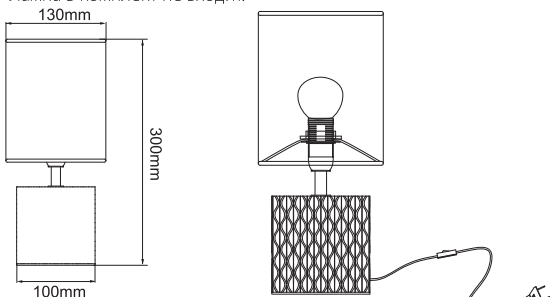

Класс электробезопасности

Выключатель

Вес изделия в собранном виде UML-B306 – 650 гр.
Температура работы от -20 до +50 °С. Угол свечения 360°.*
*зависит от используемой лампы в светильнике.
Лампа в комплект не входит.