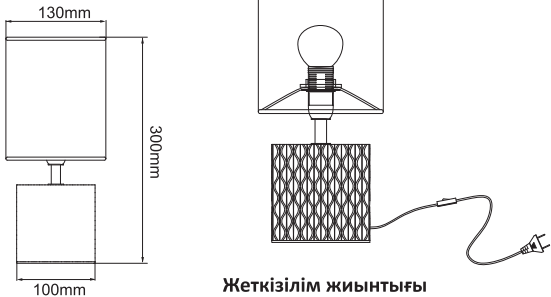

Пайдалану жөніндегі нұсқаулық ҮСТЕЛДІК ШАМДАЛ UML сериясы

Шамдалды орнатуды және пайдалануды бастамас бұрын берілген нұсқауларды мұқият танысып шығыңыз.

Жалпы мәліметтер

Uniel өнімдері жоғары технологиялық жабдықта шығарылады және көп деңгейлі сапа бақылауынан өтеді. Uniel компаниясы бұйымдарды үнемі

жаңғыртады және техникалық сипаттамаларын, сондай-ақ бұйымның сыртқы түрін жақсартатын өзгерістер енгізу құқығын өзіне қалдырады.

Мақсаты

Едендік жұмыс немесе демалыс кезінде жеке кеңістікті жарықтандыруға арналған. Заманауи, үй және кеңсе интерьерлеріне және т. б. Қолайлы.

Техникалық сипаттамалар	UML-B306 E14 GOLD/BLACK
Қуат көзі кернеуі	~220 В, 50 Гц
Жарық көзі	E14 цоколи бар шамдар
Лон максималды ұсынылатын қуаты	40 Вт
Шам корпусының түсі	Алтын / Қара
Сымның ұзындығы	1,3 м
Бұйым материалдары	Негізі — керамика, көлеңке жақтауы- болат + мата
Шаң мен ылғалдан қорғау дәрежесі	IP20
Электр қорғау класы	II
Ажыратқыш	механикалық, сымда

Жиналған салмағы - UML-B306 – 650 гр. Та-20...+50°С.

Жарықтандыру бұрышы 360°.

*шамдағы пайдаланылатын шамға байланысты. Шам жиынтыққа кірмейді.

Жеткізілім жиынтығы
Үстел шамдал- 1 дана, нұсқаулық / кепілдік талоны – 1 дана.

Қауіпсіз пайдалану ережелері мен шарттары.

Сақтық шаралары

- Қуат сымның зақымдалмағанын үнемі тексеріп отырыңыз.
- Шамдалды ұзақ уақыт тікелей күн сәулесінің әсеріне ұшыратпаңыз.
- Шамадан тыс ылғалдылық жағдайында шамдалды пайдаланбаңыз.
- Шамдалды дымқыл шүберекпен сүртіңіз, әлсіз сабын немесе алкоголь ерітіндісіне рұқсат етіледі.
- Қосылу жалпы пайдаланымдағы (220 В) электр желілеріне жүргізіледі.
- Мақсаты бойынша пайдаланыңыз.
- Плафоннан кез келген бетке дейінгі қашықтық (оның ішінде жұмыс үстелінің беті) 10 см-ден кем болмауы тиіс.

Шамды ауыстырған кезде қуат көзі вилкасын розеткадан алыңыз (220 В желіден).

Монтаждау ережесі мен шарттары.

Жұмысқа дайындау

- Шамдалды зауыттық қаптамадан абайлап алыңыз.
- Шамның қыспа сақинасын бұраңыз.
- Абажурдан мөлдір қорғаныс үлдірін шешіңіз.
- Абажурды аударыңыз және шамның қыспа сақинасының көмегімен шамдалды бекітіңіз.
- Қуаттылығы 40 Вт артық емес E14 цоколи бар шамды бұраңыз.
- Вилканы розеткаға салыңыз (220 В) және сымдағы ажыратқышты қосыңыз.