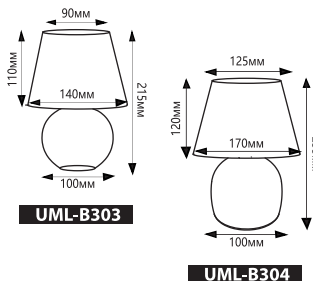

Пайдалану жөніндегі нұсқаулық ҮСТЕЛДІК ШАМДАЛ UML сериясы

Шамдалды орнатуды және пайдалануды бастамас бұрын берілген нұсқауларды мұқият танысып шығыңыз.

Жалпы мәліметтер

Uniel өнімдері жоғары технологиялық жабдықта шығарылады және көп деңгейлі сапа бақылауынан өтеді. Uniel компаниясы бұйымдарды үнемі

жаңғыртады және техникалық сипаттамаларын, сондай-ақ бұйымның сыртқы түрін жақсартатын өзгерістер енгізу құқығын өзіне қалдырады.

Мақсаты

Едендік жұмыс немесе демалыс кезінде жеке кеңістікті жарықтандыруға арналған. Заманауи, үй және кеңсе интерьерлеріне және т. б. Қолайлы.

Техникалық сипаттамалар	UML-B303 E14 GREY	UML-B303 E14 DARK GREY	UML-B304 E14 BLACK	UML-B304 E14 WHITE
Қуат көзі кернеуі		~230 В, 50 Гц		
Жарық көзі		Подвалы бар шам E14*		
Лон максималды ұсынылатын қуаты		40 Вт		
Жарық ағынының сәулелену бұрышы		360°		
Шам корпусының түсі	сұр	қара сұр	қара	ақ түсті
Сым ұзындығы		1 м		
Бұйым материалдары		негіз- керамика, плафон — тоқыма		
Шаң мен ылғалдан қорғау дәрежесі		IP20		
Электр қорғау класы		II		
Ажыратқыш		механикалық, сымда		
Өлшемдері	Биіктігі- 21,5 см, негізінің диаметрі- 10 см		Биіктігі- 23,5 см, негізінің диаметрі- 10 см	

* Шам жиынтыққа кірмейді

Өнімнің максималды жиынтықтағы жиналған салмағы - UML-B303 – 400 гр.; UML-B304 – 450 гр.
Та-20...+50°С.
Жарықтандыру бұрышы 360°.
*шамдағы пайдаланылатын шамға байланысты.
Шам жиынтыққа кірмейді.

Жеткізілім жиынтығы

Үстел шамдал- 1 дана, нұсқаулық / кепілдік талоны – 1 дана.