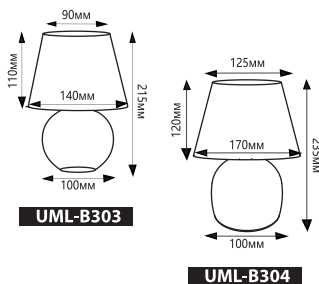

Основные параметры и характеристики	UML-B303 E14 GREY	UML-B303 E14 DARK GREY	UML-B304 E14 BLACK	UML-B304 E14 WHITE
Напряжение питания	~230 В, 50 Гц			
Источник света	Лампа с цоколем E14*			
Мощность лампы накаливания, не более	40 Вт			
Угол излучения светового потока	360°			
Цвет корпуса светильника	серый	темно-серый	черный	белый
Длина провода	1 м			
Материалы изделия	основание - керамика, плафон - текстиль			
Степень защиты от пыли и влаги	IP20			
Класс электробезопасности	II			
Выключатель	механический, на проводе			
Размеры	Высота - 21,5 см, диаметр основания - 10 см		Высота - 23,5 см, диаметр основания - 10 см	

* Лампа в комплект не входит

Вес изделия в собранном виде UML-B303 – 400 г; UML-B304 – 450 г. Температура работы от -20 до +50 °С. Угол свечения 360°.*

*зависит от используемой лампы в светильнике. Лампа в комплект не входит.