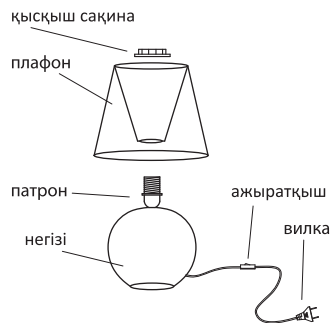

Техникалық сипаттамалар	UML-B303 E14 GREY	UML-B303 E14 DARK GREY	UML-B304 E14 BLACK	UML-B304 E14 WHITE
Қуат көзі кернеуі		~230 В, 50 Гц		
Жарық көзі		Подвалы бар шам E14*		
Лон максималды ұсынылатын қуаты		40 Вт		
Жарық ағынының сәулелену бұрышы		360°		
Шам корпусының түсі	сұр	қара сұр	қара	ақ түсті
Сым ұзындығы		1 м		
Бұйым материалдары		негіз- керамика, плафон — тоқыма		
Шаң мен ылғалдан қорғау дәрежесі		IP20		
Электр қорғау класы		II		
Ажыратқыш		механикалық, сымда		
Өлшемдері	Биіктігі- 21,5 см, негізінің диаметрі- 10 см		Биіктігі- 23,5 см, негізінің диаметрі- 10 см	

* Шам жиынтыққа кірмейді

Өнімнің максималды жиынтықтағы жиналған салмағы - UML-B303 – 400 гр.; UML-B304 – 450 гр.
Та-20...+50°С.
Жарықтандыру бұрышы 360°.
*шамдағы пайдаланылатын шамға байланысты.
Шам жиынтыққа кірмейді.

Жеткізілім жиынтығы

Үстел шамдал- 1 дана, нұсқаулық / кепілдік талоны – 1 дана.

Қауіпсіз пайдалану ережелері мен шарттары.

Сақтық шаралары

- Қуат сымның зақымдалмағанын үнемі тексеріп отырыңыз.
- Шамдалды ұзақ уақыт тікелей күн сәулесінің әсеріне ұшыратпаңыз.
- Шамадан тыс ылғалдылық жағдайында шамдалды пайдаланбаңыз.
- Шамдалды дымқыл шүберекпен сүртіңіз, әлсіз сабын немесе алкоголь ерітіндісіне рұқсат етіледі.
- Қосылу жалпы пайдаланымдағы (220 В) электр желілеріне жүргізіледі.
- Мақсаты бойынша пайдаланыңыз.
- Плафоннан кез келген бетке дейінгі қашықтық (оның ішінде жұмыс үстелінің беті) 10 см-ден кем болмауы тиіс.