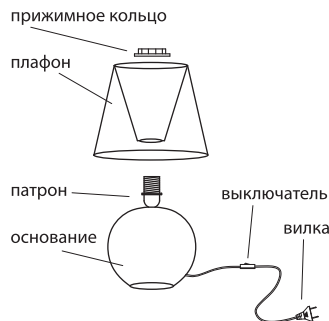

ВАЖНО! При замене лампы выньте вилку питания из розетки (из сети 220 В).

ПРАВИЛА И УСЛОВИЯ МОНТАЖА. ПОДГОТОВКА К РАБОТЕ

- Аккуратно достаньте светильник из заводской упаковки.
- Выкрутите прижимное кольцо лампы.
- Снимите прозрачную защитную пленку с абажура.
- Переверните абажур и закрепите светильник с помощью прижимного кольца лампы.
- Вкрутите лампу с цоколем E14, мощностью не более 40 Вт.
- Вставьте вилку в розетку (220 В) и включите выключатель на проводе.

ГАРАНТИЙНЫЕ ОБЯЗАТЕЛЬСТВА. ГАРАНТИЙНЫЙ СРОК

Гарантия действует в течение 24 месяцев с момента совершения покупки при условии соблюдения правил эксплуатации. Замена бракованных светильников осуществляется в точке продажи. Производитель не осуществляет гарантийное обслуживание розничных потребителей в обход непосредственного продавца товара. Началом гарантийного срока считается дата продажи товара, которая устанавливается на основании документов (или копий документов) удостоверяющих факт продажи, либо заполненного гарантийного талона (с указанием даты продажи, наименования изделия, даты окончания гарантии, подписи продавца, печати магазина). В случае отсутствия возможности точного установления даты продажи, гарантийный срок отсчитывается от даты производства товара, которая нанесена на корпус изделия в виде надписи, гравировки или стикерованием/на наклейке внизу основания). Если от даты производства товара, возвращаемого на склад производителя, прошло более года, то гарантийные обязательства НЕ выполняются без наличия заполненных продавцом документов, удостоверяющих факт продажи товара. Гарантийные обязательства распространяются на неработающие с момента совершения покупки светильники при отсутствии видимых физических повреждений. Такие светильники подлежат замене. Замена предполагает тестирование светильника.

Срок службы изделия не ограничен. Срок годности не ограничен.

Гарантийное обслуживание не осуществляется по следующим причинам:

Наличие механических повреждений; если дефект возник в результате несоблюдения правил эксплуатации, постороннего вмешательства, самостоятельного ремонта; если дефект вызван вследствие погружения изделия в воду; обстоятельства непреодолимой силы (пожар, наводнение, землетрясение и т.д.); ненадлежащее использование. Производитель не несет ответственности при несоблюдении потребителем правил транспортировки, хранения, обслуживания и ухода за изделием. Гарантийное обслуживание не распространяется на другое оборудование, причиненный ущерб которому связан по какой-либо причине с работой в сопряжении со светильником. Если в течение 14 дней с момента приобретения Вы