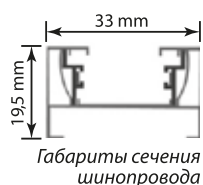

ИНСТРУКЦИЯ ПО МОНТАЖУ И ЭКСПЛУАТАЦИИ ОСВЕТИТЕЛЬНОГО ШИНОПРОВОДА в наборе с заглушкой, вводом питания и соединителем торговой марки UNIEL

Серия UBX

UBX-GS2 WHITE 50x2 SET03

Общие сведения. Назначение

Осветительный шинопровод торговой марки Uniel предназначены для монтажа трековых систем освещения. Основа шинопровода представляет собой алюминиевый профиль. Внутри шинопровода, вдоль корпуса проложены медные проводники (по количеству фаз с добавлением нуля), отделенные от корпуса изолятором.

Светильники крепятся к шинопроводу с помощью специального переходника – адаптера, который позволяет подключить светильник к фазе. Шинопроводы Uniel являются однофазными.

Шинопровод поставляется в комплекте со вводом питания, торцевой заглушкой и набором для монтажа на поверхность.

Габариты сечения шинопровода

Уважаемый покупатель! Внимательно ознакомьтесь с прилагаемой инструкцией перед установкой и использованием шинопровода. Сохраняйте инструкцию до конца срока его эксплуатации.

Инструкция по монтажу и эксплуатации

Правила и условия безопасной эксплуатации. Меры предосторожности

- Для установки и ремонта шинопроводов рекомендуется пользоваться услугами квалифицированного электрика. В случае повреждения компонентов их необходимо заменить на комплектующие, предоставленные поставщиком.
- Монтаж, демонтаж и обслуживание шинопроводов должны осуществляться при выключенном питании сети.
- Запрещено крепить шинопровод к несущим конструкциям легких потолков, т. к. они не выдержат дополнительный вес шинопровода и установленных на него светильников.
- Важно! При эксплуатации не допускайте превышения предельных показателей по рабочему току и напряжению. В одной трековой системе может быть только одно подключение к сети.
- Осветительные шинопроводы Uniel не совместимы с индукционной нагрузкой.
- Шинопроводы предназначены исключительно для использования в помещениях (IP20). Не рекомендуется размещать их вблизи источников влаги или в помещениях с повышенной влажностью. Избегайте попадания жидкости на шинопровод.
- Вес одного светильника не должен превышать 0,6 кг. Максимальный рекомендованный вес нагрузки на 1 м шинопровода – 3 кг.
- При подключении используйте только провода, способные выдержать нагрузку, превышающую рабочий ток и рабочее напряжение шинопровода.

Гарантийные обязательства. Гарантийный срок

На осветительные шинопроводы торговой марки Uniel предоставляется гарантия 1 год при условии соблюдения правил установки и эксплуатации, а также при предъявлении документов, подтверждающих покупку изделия.

Срок службы. Не менее 10 лет. Срок годности не ограничен.

Основные параметры и характеристики

	Схематическое изображение	Описание	Габаритные размеры, мм	Цвет
Шинопровод однофазный – 2 шт.		~220В, 50 Гц, IP20, макс. ток 10А	500 мм	белый
Ввод питания – 1 шт.		Ввод питания для шинопровода типа G с проводом питания и вилкой	3000 мм	белый
Соединитель – 1 шт.		Соединитель для шинопроводов типа G, прямой внутренней. Однофазный.	78x33x20 мм	белый
Заглушка – 1 шт.		Заглушка торцевая для шинопровода типа G	34x20x19 мм	белый

Подготовка к работе. Перед началом установки и использования шинопровода проверьте, соответствуют ли технические характеристики изделия, указанные в данной инструкции, параметрам электросети.

Правила и условия монтажа

1. Удобно использовать с набором трековых светильников для растений ULB-P37-12W/SPFR WHITE SET2 (в комплект не входит).

Убедитесь, что напряжение питания отключено.

2. При укорачивании шинопровода просверлите дополнительное отверстие в 10 см от края.

Рекомендуемое расстояние между светильниками не менее 20 см.