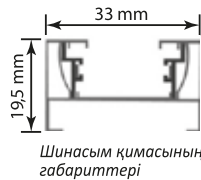

UNIEL сауда маркасының қақпағы, қоректендіруі және қосқышы бар жиынтықтағы жарықтандыру беретін шиналық өткізгішті монтаждау және пайдалану жөніндегі нұсқаулық

UBX сериясы

UBX-GS2 WHITE 50x2 SET03

Жалпы мәліметтер Мақсаты

Uniel сауда белгісінің жарықтандыру шинасымдары тректік жарықтандыру жүйелерін орнатуға арналған. Шинасымдардың негізі-алюминий профил болып табылады. Шинасымдардың ішінде корпус бойымен мыс өткізгіштер төселген (фазалар саны бойынша нөл қосылған), корпустан оқшаулағышпен бөлінген. Шамдалдар шинасымдарға арнайы өткізгіш-адаптердің көмегімен орнатылады, бұл шамдалды фазаға қосуға мүмкіндік береді. Uniel шинасымдары бір фазалы болып келеді. Шинасым қуат көзі енгізішімен, бүйірлік бітеуішпен және бетке монтаждауға арналған жинақпен жиынтықта жеткізіледі

Шинасым қимасының габариттері

Құрметті сатып алушы! Шинасымды орнату мен пайдалануды бастамас бұрын берілген нұсқаулармен мұқият танысып шығыңыз. Нұсқаулықты оны пайдалану мерзімінің соңына дейін сақтаңыз.

Монтаждау және пайдалану жөніндегі нұсқамалар

Қауіпсіз пайдалану ережелері мен шарттары Сақтық шаралары

- Шинасымдарды орнату және жөндеу үшін білікті электрлік қызметтерін пайдалану ұсынылады. Компоненттер зақымдалған жағдайда оларды жеткізуші ұсынған компоненттермен ауыстыру қажет.
- Шинасымдарды монтаждау, бөлшектеу және қызмет көрсету желінің қуат көзі ажыратылған кезде жүзеге асырылуы тиіс.
- Шинасымдарды жеңіл төбелердің тірек конструкцияларына бекітуге тыйым салынады, себебі олар шинасымдардың және оған орнатылған шамдалдардың қосымша салмағына төтеп бермейді.
- Маңызды! Пайдалану кезінде жұмыс тогы мен кернеуі бойынша шекті көрсеткіштердің артуына жол бермеңіз. Бір трек жүйесінде тек бір желі қосылымы болуы мүмкін.
- Uniel жарықтандыру шинасымдары индукциялық жүктемемен үйлесімді емес.
- Шинасымдар тек үй ішінде пайдалануға арналған (IP20). Оларды ылғал көздерінің жанында немесе ылғалдылығы жоғары үй-жайларда орналастыру ұсынылмайды. Шинасымдарға сұйықтық тиюіне жол бермеңіз.
- Бір шамдалдың салмағы 0,6 кг-нан аспауы керек. 1 м шина сымға ұсынылатын жүктеменің максималды салмағы - 3 кг.
- Қосу кезінде жұмыс тогынан және шина сымдардың жұмыс кернеуінен асатын жүктемеге төтеп бере алатын сымдарды ғана қолданыңыз.

Кепілдік міндеттемелер. Кепілдік мерзімі

Uniel сауда белгісінің жарықтандыру шинасымдарына орнату және пайдалану ережелерін сақтаған жағдайда, сондай-ақ бұйымды сатып алуды растайтын құжаттарды ұсынған кезде 1 жыл кепілдік беріледі.

Қызмет көрсету мерзімі 10 жылдан кем емес

Қызмет ету мерзімі шектелмеген.

Негізгі параметрлері мен сипаттамалары

	Сұлбалық кескін	Сипаттама	Өлшемдері, мм	Түсі
Бір фазалы шина сымдарын - 2 дана		UBX-Q122 GS2 WHITE 50	~220В, 50 Гц, IP20, ең жоғары ток 10А	ақ
Қоректендіру кіріспе - 1 шт.		UBX-Q122 G02 WHITE 1 POLYBAG	Ввод питаКоректендіру сымы мен айыры бар G типті шиналық өткізгіш үшін қоректендіруді енгізу	ақ
Қосқыш - 1 шт.		UBX-Q122 G11 WHITE 1 POLYBAG	G типті шиналық өткізгіштерге арналған жалғағыш, тікелей ішкі. Бір фазалы	ақ
Бітеуіш - 1шт.		UBX-Q122 C21 WHITE 1 POLYBAG	G типті шиналық өткізгішке арналған ұштық бітеуіш	ақ

Жұмысқа дайындық

Шинасымды орнатуды және пайдалануды бастамас бұрын, осы нұсқаулықта көрсетілген бұйымның техникалық сипаттамалары электр желісінің параметрлеріне сәйкес келетіндігін тексеріңіз.

Монтаждау ережелері мен шарттары

1. ULB-P37-12W/SPFR WHITE SET2 трек өсімдік шамдарының жиынтығымен пайдалану ыңғайлы (жинаққа кірмейді). Қуат кернеуінің өшірілгеніне көз жеткізіңіз.
2. Шиналық өткізгішті қысқарту кезінде шетінен 10 см қосымша саңылау бұрғылаңыз. Шамдар арасындағы ұсынылатын қашықтық кемінде 20 см.