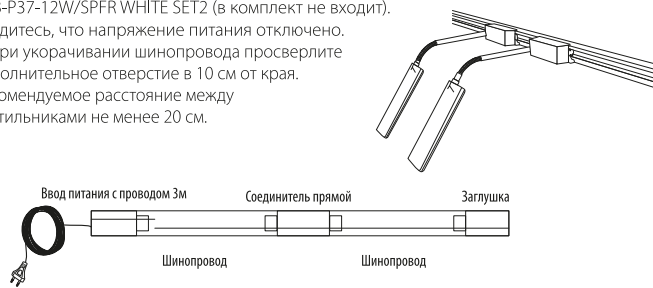

Гарантийные обязательства. Гарантийный срок

На осветительные шинопроводы торговой марки Uniel предоставляется гарантия 1 год при условии соблюдения правил установки и эксплуатации, а также при предъявлении документов, подтверждающих покупку изделия.

Срок службы. Не менее 10 лет. Срок годности не ограничен.

Основные параметры и характеристики

	Схематическое изображение	Описание	Габаритные размеры, мм	Цвет
Шинопровод однофазный – 2 шт.		~220В, 50 Гц, IP20, макс. ток 10А	500 мм	белый
Ввод питания – 1 шт.		Ввод питания для шинопровода типа G с проводом питания и вилкой	3000 мм	белый
Соединитель – 1 шт.		Соединитель для шинопроводов типа G, прямой внутренней. Однофазный.	78x33x20 мм	белый
Заглушка – 1 шт.		Заглушка торцевая для шинопровода типа G	34x20x19 мм	белый

Подготовка к работе. Перед началом установки и использования шинопровода проверьте, соответствуют ли технические характеристики изделия, указанные в данной инструкции, параметрам электросети.

Правила и условия монтажа

1. Удобно использовать с набором трековых светильников для растений ULB-P37-12W/SPFR WHITE SET2 (в комплект не входит).

Убедитесь, что напряжение питания отключено.

2. При укорачивании шинопровода просверлите дополнительное отверстие в 10 см от края.

Рекомендуемое расстояние между светильниками не менее 20 см.

3. Установите заглушку, ввод питания на шинопровод.

4. Плотно закрепите шинопровод на вертикальной поверхности стены с помощью саморезов.

5. Переведите адаптер в положение OFF (фиксирующие лапки вдоль шинопровода).

7. Включите питание. Набор светильников готов к эксплуатации.

Осветительные шинопроводы

Правила и условия хранения, транспортирования, реализации и утилизации

Хранить в упаковке производителя. Не допускать попадания влаги. Транспортировка в упаковке производителя осуществляется любым видом транспорта при условии защиты от механических повреждений, от попадания или воздействия влаги. Не утилизировать с бытовыми отходами. Утилизация шинопроводов производится в соответствии с местным законодательством.

Согласно ФККО 2019 года данное изделие относится к 4 классу опасности и не содержит ртути, вредных газов и тяжелых металлов. Порядок утилизации изделий 4 класса опасности определяется на основании законодательных актов местных органов государственной власти. Не утилизировать с пищевыми отходами

Меры при обнаружении неисправностей

В случае обнаружения неисправности не пытайтесь исправить самостоятельно, следует позвонить по телефону +7(499)182-51-05 или обратиться на сайт www.volpe.ru Товар изготавливается в соответствии с ТР ТС 004/2011, ТР ЕАЭС 037/2016.

Компания Uniel постоянно модернизирует изделия и оставляет за собой право вносить изменения, улучшающие технические характеристики, а также внешний вид изделий.

Изготовитель: Uniel Lighting Co. Ltd. Юниэл Лайтинг Ко. Лтд. Синцяо Норс Роад 161, Синцяо Девелопмент Зон, Линьпин, г. Ханчжоу, Чжэцзян Провинс, 311100, КНР. www.uniel.ru, www.uniel.shop, www.uniel.com. Сделано в Китае.

Импортер: ООО «Юниэл-Восток», 690065, г. Владивосток, ул. Стрельникова, д. 7, офис 801. Тел.: +7(4232)737718.

Лицо, уполномоченное принимать претензии по качеству товара: ООО «ТК Юнимаркет», 129337, Москва, Хибинский пр., д. 20, тел. +7 (499) 182-51-05, e-mail: retail@unimarket.org.

Изделие	Номер серии	
	Дата изготовления	
Место продажи	Дата продажи	
Подпись продавца	Подпись покупателя	Дата обмена