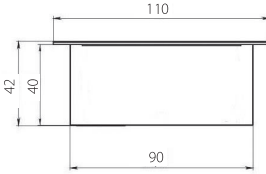

Вид спереди (длину см. в таблице)

Основные параметры и характеристики	ULP-1030 10W/4000K IP20 GRILYATO OPAL WHITE	ULP-1060 20W/4000K IP20 GRILYATO OPAL WHITE	ULP-1090 30W/4000K IP20 GRILYATO OPAL WHITE	ULP-10120 40W/4000K IP20 GRILYATO OPAL WHITE
	ULP-1030 10W/4000K IP20 GRILYATO OPAL BLACK	ULP-1060 20W/4000K IP20 GRILYATO OPAL BLACK	ULP-1090 30W/4000K IP20 GRILYATO OPAL BLACK	ULP-10120 40W/4000K IP20 GRILYATO OPAL BLACK
Мощность, Вт	10	20	30	40
Цветовая температура, К	4000			
Световой поток, Лм	1210	2420	3630	4840
Входное напряжение, В	230			
Частота, Гц	50			
Угол светового потока, °	120			
Индекс цветопередачи, Ra	>90			
Коэффициент мощности (cos φ)	>0,95			
Степень защиты	IP20			
Диапазон рабочих температур, °С	от -20 до +50			
Материал корпуса (изделия)	алюминий			
Цвет корпуса (изделия)	чёрный/светло-серый			
Рассеиватель	опал			
Размер ДхШхВ, мм. (без ушек)	285x90x40	585x90x40	885x90x40	1185x90x40
Габариты коробки, мм.	320x100x50	620x100x50	920x100x50	1220x100x50
Вес изделия, гр.	314	640	980	1300