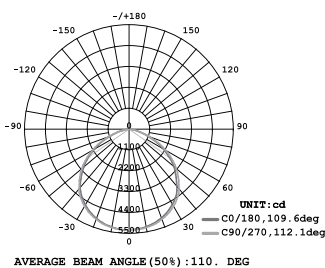

! Запрещается использовать светильник в цепях с тиристорными регуляторами напряжения (диммерами).

Диаграмма распределения светового потока

Светильник промышленный светодиодный
Серия ULY Модель ULY-U38C
Инструкция по эксплуатации

Uniel

Правила и условия монтажа. Подготовка к работе

1. Выбрать место для установки с учетом требований освещенности объекта.
2. Подвесить светильник за рым-болт к потолку или стальной конструкции с помощью стальной цепи или троса UFLL-H03 SILVER 200, TM Uniel, способных выдерживать вес до 10 кг. UFLL-H03 SILVER 200 не входит в комплект поставки.
3. Подключение производится согласно Правилам устройства электроустановок СО 153-34.20.1.20-2003. Подключение светильника к сети переменного тока 220 В осуществляется с помощью трехпроводного кабеля: провод коричневый – L (фаза), синий – N (нейтраль), желто-зеленый – E (земление). Фазный провод должен быть подключен через автомат защиты сети, имеющий время срабатывания не более 0,1 с.
4. При подключении светодиодного светильника к питающей сети применяются клеммные соединители, герметичные монтажные коробки.
5. Допускается монтаж на материалы из нормально воспламеняемых материалов, при соблюдении температурного режима работы светильника. К нормально воспламеняемым материалам относят такие строительные материалы, как дерево и материалы на его основе толщиной более 2 мм.
6. При размещении в помещениях с металлическими крышами и стенами – размещение светильника на расстоянии не менее, чем 150 см до нагревающейся поверхности. Температурный режим должен быть соблюден в течение всего срока эксплуатации, в том числе в летний период.

Гарантийные обязательства. Гарантийный срок

Внимание! Во избежание спорных ситуаций убедительно просим Вас проверять правильность заполнения гарантийного талона, обращая внимание на наличие печати, подписи продавца, даты продажи и серийного номера.

Срок годности не ограничен. Гарантийный срок предприятия-изготовителя 36 месяцев со дня продажи. Изготовитель гарантирует соответствие изделия техническим характеристикам, указанным в данной инструкции.

Гарантийное обслуживание не осуществляется по следующим причинам:

- наличие механических повреждений;
- если монтаж и подключение светодиодного светильника выполнены без соблюдения требований электротехнической безопасности;
- если дефект возник в результате несоблюдения правил эксплуатации, постороннего вмешательства, самостоятельного ремонта;
- если дефект вызван вследствие погружения изделия в воду;
- обстоятельства непреодолимой силы (пожар, наводнение, землетрясение и т. д.);
- ненадлежащее использование.

Производитель не несет ответственности при несоблюдении потребителем правил транспортировки, хранения, обслуживания и ухода за изделием. Гарантийное обслуживание не распространяется на другое оборудование, причиненный ущерб которому связан по какой-либо причине, с работой в сопряжении со светодиодным светильником.