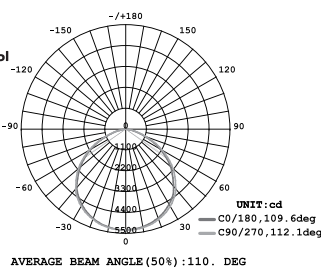

! Тиристорлы кернеу реттегіштері (диммерлері) бар тізбектерде шамдалды пайдалануға тыйым салынады

Жарық ағынының таралу диаграммасы

Uniel сериялы Үлгі ULY-U38C өнеркәсіптік жарықдиодты шамдалы. Пайдалану жөніндегі нұсқаулық

Uniel

Uniel

Uniel сериялы Үлгі ULY-U38C өнеркәсіптік жарықдиодты шамдалы

Монтаждау ережелері мен шарттары Жұмысқа дайындық

1. Нысаннның жарықтандыру талаптарын ескере отырып, орнату орнын таңдаңыз.
2. 10 кг-ға дейінгі салмаққа төтеп бере алатын UFL-H03 SILVER 200, TM-UNIEL болат тізбегі немесе сым арқанымен төбеге немесе болат құрылымға рым-бұрандамен іліңіз. UFL-H03 SILVER 200 жеткізілім жиынтығына кірмейді.
3. Қосу СО 153-34.20.120-2003 Электр қондырғыларын орнату қағидаларына сәйкес жүргізіледі. Шамды ауыспалы ағынның 220 В желісіне қосу үш сымды кабельдің көмегімен жүзеге асырылады: сым қоңыр- б (фаза), көк- N (бейтарап), сары-жасыл- E (жерге қосу). Фазалық сым 0,1 с іске қосу уақыты бар желіні қорғау автоматы арқылы қосылуы тиіс.
4. Жарықдиодты шамдалды қуат көзіне қосқан кезде клеммалық қосылыстар, герметикалық монтаждау қораптары қолданылады.
5. Шамдал жұмысының температуралық режимін сақтай отырып, қалыпты тұтанатын материалдардан жасалған материалдарға орнатуға рұқсат етіледі. Қалыпты тұтанатын материалдарға қалыңдығы 2 мм-ден асатын ағаш және оған негізделген материалдар сияқты құрылыс материалдары жатады.
6. Металл төбелері мен қабырғалары бар үй-жайларда орналастыру кезінде шамдалды қыздырылатын бетке дейін кемінде 150 см қашықтықта орналастыру қажет. Температуралық режим бүкіл пайдалану мерзімі ішінде сақталуы тиіс, оның ішінде жазғы кезеңде.

Кепілдік міндеттемелер. Кепілдік мерзімі

Назар аударыңыз! Даулы жағдайларды болдырмау үшін мөрдiң, сатушының қолының, сату күні мен сериялық нөмірдің болуына назар аударып, кепiлдiк талонының дұрыс толтырылғанын тексерудi сұраймыз.

Жарамдылық мерзімі: шектелмеген Өндiрушi-кәсiорынның кепiлдiк мерзімі-сатылған күннен бастап 36 ай. Өндiрушi бұйымның осы нұсқаулықта көрсетiлген техникалық сипаттамаларға сәйкестiгiне кепiлдiк бередi.

Кепiлдiктi қызмет көрсету мынадай себептер бойынша жүзеге асырылмайды:

- механикалық зақымданулардың болуы;
- егер жарықдиодты шамдалды монтаждау және қосу электр техникалық қауіпсіздік талаптарын сақтамай орындалса;
- егер ақау пайдалану ережелерін сақтамау, сыртқы араласу, өздігінен жөндеу нәтижесінде пайда болса;
- егер ақау бұйымды суға батыру салдарынан туындаса;
- еңсерілмейтін күш жағдайлары (өрт, су тасқыны, жер сілкінісі және т. б.);
- тиісті түрде пайдаланбау.

Тұтынушы бұйымды тасымалдау, сақтау, қызмет көрсету және күту ережелерін сақтамаған жағдайда өндiрушi жауапкершiлiк алмайды. Кепiлдiк қызмет көрсету келтiрiлген шығын қандай да бiр себептер бойынша жарықдиодты шамдалмен жанасу кезiндегi жұмысқа байланысты басқа жабдыққа қолданылмайды.