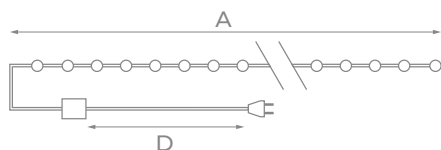

* Комбинированный, волнообразный, последовательный, перетекающий, бегущая вспышка, затухающий, мерцающий, постоянный.

РОСА

ОТ СЕТИ 230 В

УКРАШАТЬ:

НА КАТУШКЕ

IP20	~230 В	30000 ч
+35° -20°		

Модель	Код	Цвет свечения	Длина (А), м	Кол-во светодиодов	Длина провода питания (D), м	Провод	Тип свечения
NEW ULD-S10000	DEW UL-00012088	белый	100	1000	3	темно-зеленый ПВХ	8 режимов*
NEW ULD-S10000	DEW UL-00012089	теплый белый	100	1000	3	темно-зеленый ПВХ	8 режимов*
NEW ULD-S10000	DEW UL-00012090	разноцветный	100	1000	3	темно-зеленый ПВХ	8 режимов*