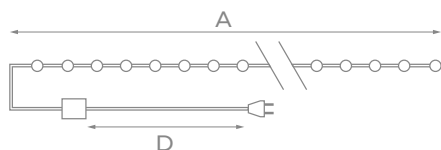

* Комбинированный, волнообразный, последовательный, перетекающий, бегущая вспышка, затухающий, мерцающий, постоянный.

РОСА

ОТ СЕТИ 230 В

УКРАШАТЬ:

НА КАТУШКЕ

IP20	~230 В	30000 ч
+35° -20°		

Модель	Код	Цвет свечения	Длина (А), м	Кол-во светодиодов	Длина провода питания (D), м	Провод	Тип свечения
NEW ULD-S5000	DEW UL-00012085	белый	50	500	3	темно-зеленый ПВХ	8 режимов*
NEW ULD-S5000	DEW UL-00012086	теплый белый	50	500	3	темно-зеленый ПВХ	8 режимов*
NEW ULD-S5000	DEW UL-00012087	разноцветный	50	500	3	темно-зеленый ПВХ	8 режимов*