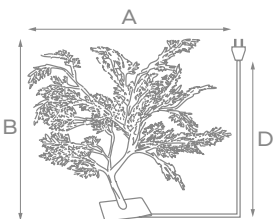

ДЕРЕВЬЯ

УКРАШАТЬ: