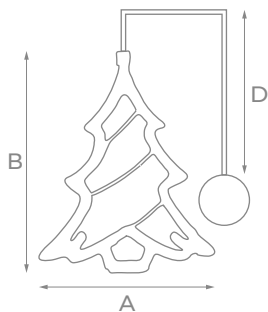

ПОДВЕСЫ НА ПРИСОСКЕ

Модель	Код	Цвет свечения	Размер (А × В), см	Длина провода питания (D), м	Кол-во светодиодов	Провод	Тип свечения
ULD-H1419 DEER	UL-00007252	теплый белый	14×19	0,2	10	прозрачный ПВХ	статическое
ULD-H1620 BELL	UL-00007253	теплый белый	16×20	0,2	10	прозрачный ПВХ	статическое
ULD-H1620 XMAS TREE	UL-00007254	теплый белый	16×20	0,2	10	прозрачный ПВХ	статическое
ULD-H1819 SNOWFLAKE	UL-00007251	теплый белый	18×19	0,2	12	прозрачный ПВХ	статическое

* Батарейки в комплект не входят.