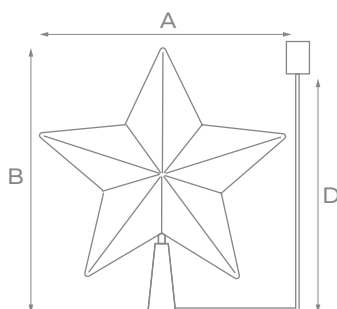

ЗВЕЗДЫ

Модель	Код	Цвет свечения	Размер (A × B), см	Длина провода питания (D), м	Кол-во светодиодов	Провод	Тип свечения	
ULD-H1515	STAR-4	UL-00010942	разноцветный	15,5×17,5	0,3	10	прозрачный ПВХ	мигание со сменой цветов
ULD-H1525	STAR-5	UL-00010943	теплый белый	15×25	0,3	9	прозрачный ПВХ	статическое
ULD-H1515	STAR-2	UL-00005761	теплый белый	16×20	0,3	10	прозрачный ПВХ	статическое

* Батарейки в комплект не входят.