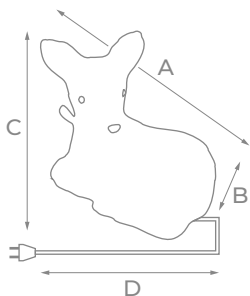

ФИГУРЫ АКРИЛОВЫЕ

УКРАШАТЬ: