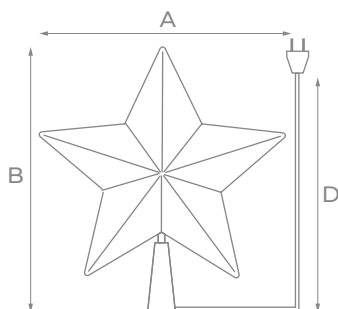

ЗВЕЗДЫ

УКРАШАТЬ:

Модель	Код	Цвет свечения	Размер (А × В), см	Длина провода питания (D), м	Кол-во светодиодов	Провод	Тип свечения
ULD-H1516 STAR	UL-00005491	RG-GB	16×18	3	10	прозрачный ПВХ	мигание со сменой цветов
ULD-H2222 STAR-1	UL-00005492	RG-GB	23×24	3	30	прозрачный ПВХ	мигание со сменой цветов
ULD-H2121 STAR-3	UL-00008704	красный	23×21,5	3	31	прозрачный ПВХ	статическое