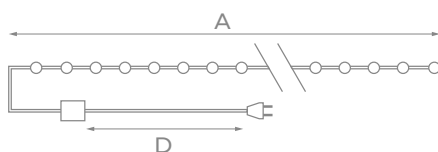

* Комбинированный, волнообразный, последовательный, перетекающий, бегущая вспышка, затухающий, мерцающий, постоянный.

РОСА

ОТ СЕТИ 230 В

УКРАШАТЬ:

НА КАТУШКЕ

IP20	~230 В	30000 ч
+35° -20°		

Модель	Код	Цвет свечения	Длина (А), м	Кол-во светодиодов	Длина провода питания (D), м	Провод	Тип свечения
NEW ULD-S3000	DEW UL-00012082	белый	30	300	3	темно-зеленый ПВХ	8 режимов*
NEW ULD-S3000	DEW UL-00012083	теплый белый	30	300	3	темно-зеленый ПВХ	8 режимов*
NEW ULD-S3000	DEW UL-00012084	разноцветный	30	300	3	темно-зеленый ПВХ	8 режимов*