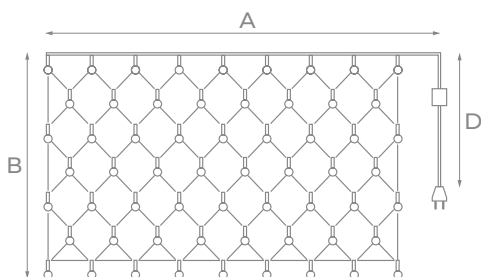

СЕТКИ

IP20	~230 В	30000 ч
+35° -20°		

Модель	Код	Цвет свечения	Длина (А), м	Высота (В), м	Кол-во светодиодов	Длина провода питания (D), м	Провод	Тип свечения
ULD-N1815	UL-00005488	разноцветный	1,8	1,5	180	1,5	прозрачный ПВХ	8 режимов*
ULD-N1815	UL-00005487	белый	1,8	1,5	180	1,5	прозрачный ПВХ	8 режимов*

* Комбинированный, волнообразный, последовательный, перетекающий, бегущая вспышка, затухающий, мерцающий, постоянный.