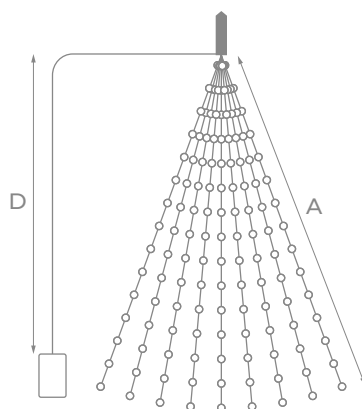

ЛУЧИ РОСЫ

УКРАШАТЬ:

БАТАРЕЙКИ*

3 × AA 1,5В

IP20

30000 ч

+35°
-20°

Модель	Код	Цвет свечения	Длина (A), м	Кол-во нитей	Кол-во светодиодов	Высота ёлки, см	Длина провода питания (D), м	Провод	Тип свечения
ULD-E0200	UL-00008667	теплый белый	2	10	200	120	1	прозрачный ПВХ	статическое

* Батарейки в комплект не входят.