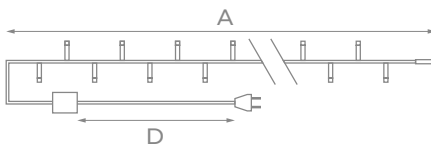

ГИРЛЯНДЫ СВЕТОДИОДНЫЕ

IP20	~230 В	30000 ч
+35° -20°		

Модель	Код	Цвет свечения	Длина (А), м	Кол-во светодиодов	Высота ёлки, см	Длина провода питания (D), м	Провод	Тип свечения
ULD-S2500	UL-00010892	разноцветный	25	225	220	1,5	прозрачный ПВХ	статическое
ULD-S2500	UL-00010893	теплый белый	25	225	220	1,5	прозрачный ПВХ	статическое
NEW ULD-S2500*	UL-00012076	белый	25	225	220	1,5	прозрачный ПВХ	статическое

* Соединение до 3 шт.