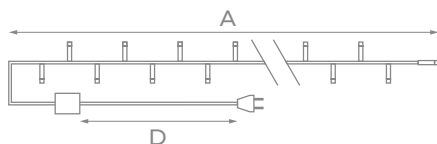

ГИРЛЯНДЫ СВЕТОДИОДНЫЕ

УКРАШАТЬ:

IP20	~230 В	50000 ч

+35° -20°	

Модель	Код	Цвет свечения	Длина (А), м	Кол-во светодиодов	Высота ёлки, см	Длина провода питания (D), м	Провод	Тип свечения
ULD-S1000	UL-00007197	синий	10	100	180	1,5	прозрачный ПВХ	8 режимов*
ULD-S1000	UL-00007198	зеленый	10	100	180	1,5	прозрачный ПВХ	8 режимов*
ULD-S1000	UL-00007199	разноцветный	10	100	180	1,5	прозрачный ПВХ	8 режимов*
ULD-S1000	UL-00007200	теплый белый	10	100	180	1,5	прозрачный ПВХ	8 режимов*
ULD-S1000	UL-00007201	белый	10	100	180	1,5	прозрачный ПВХ	8 режимов*
ULD-S1000	UL-00008666	красный	10	100	180	1,5	прозрачный ПВХ	8 режимов*

* Комбинированный, волнообразный, последовательный, перетекающий, бегущая вспышка, затухающий, мерцающий, постоянный.