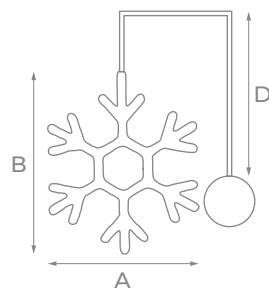

ПОДВЕСЫ НА ПРИСОСКЕ

Модель	Код	Цвет свечения	Размер (А × В), см	Длина провода питания (D), м	Кол-во светодиодов	Провод	Тип свечения
ULD-H1419 DEER	UL-00007252	теплый белый	14×19	0,2	10	прозрачный ПВХ	статическое
ULD-H1620 BELL	UL-00007253	теплый белый	16×20	0,2	10	прозрачный ПВХ	статическое
ULD-H1620 XMAS TREE	UL-00007254	теплый белый	16×20	0,2	10	прозрачный ПВХ	статическое
ULD-H1819 SNOWFLAKE	UL-00007251	теплый белый	18×19	0,2	12	прозрачный ПВХ	статическое

* Батарейки в комплект не входят.