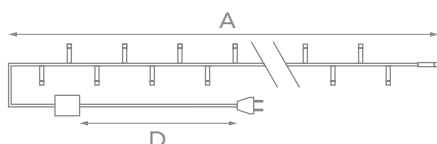

ГИРЛЯНДЫ ФЕЙЕРВЕРК

УКРАШАТЬ:

IP20	~230 В	30000 ч
+35° -20°		

Модель	Код	Цвет свечения	Длина (А), м	Кол-во светодиодов	Высота ёлки, см	Длина провода питания (D), м	Провод	Тип свечения
ULD-S0300	FIRECRACKER	UL-00005476	белый	3	200	120	1,5	прозрачный ПВХ 8 режимов*
ULD-S0300	FIRECRACKER	UL-00005477	теплый белый	3	200	120	1,5	прозрачный ПВХ 8 режимов*
ULD-S0600	FIRECRACKER	UL-00005479	белый	6	400	150	1,5	прозрачный ПВХ 8 режимов*

* Комбинированный, волнообразный, последовательный, перетекающий, бегущая вспышка, затухающий, мерцающий, постоянный.