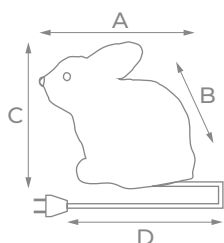

ФИГУРЫ

УКРАШАТЬ:

IP20	~230 В	50000 ч
+35° -20°		

Модель	Код	Цвет свечения	Размер (A × B × C), см	Кол-во светодиодов	Длина провода питания (D), м	Провод	Тип свечения	
ULD-M3739	DEER	07953	белый	36×13×32	40	1,5	прозрачный ПВХ	статическое
ULD-M6393	DEER-1	11036	белый	97×23×72	200	1,5	прозрачный ПВХ	статическое
ULD-M2724	RABBIT	09561	белый	33×14×26	32	1,5	прозрачный ПВХ	статическое
ULD-M2732	RABBIT-1	11032	белый	31×15×32	40	1,5	прозрачный ПВХ	статическое