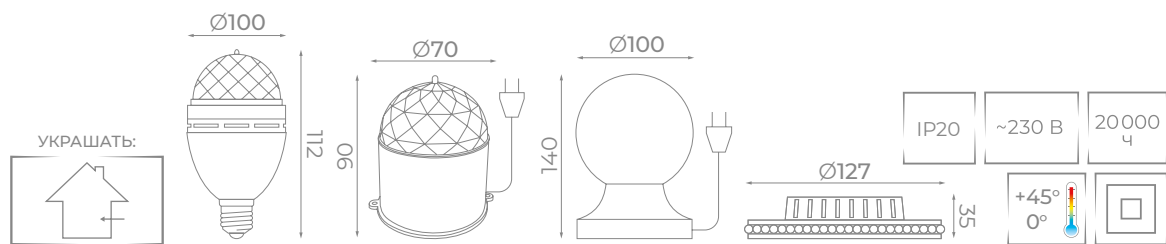

ДИСКО СВЕТИЛЬНИКИ

Модель	Код	Цвет свечения	Тип проекции	Материал корпуса	Цвет корпуса	Транспортная упаковка, шт.
ULI-Q301*	09839	красный, зеленый, синий	вертикальная	пластик	белый	50
ULI-Q302**	09840	красный, зеленый, синий	вертикальная	пластик	черный	50
ULI-Q311*	UL-00002764	красный, зеленый, синий	вертикальная	пластик	белый	50
ULI-Q304	UL-00000299	красный, зеленый, синий	горизонтальная	пластик	белый	50

* Цоколь E27.

** Срок службы 2 000 ч.