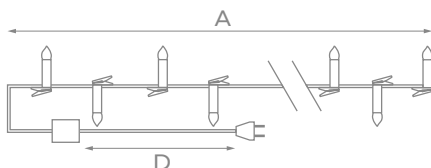

* Комбинированный, волнообразный, последовательный, перетекающий, бегущая вспышка, затухающий, мерцающий, постоянный.

ГИРЛЯНДЫ СВЕЧКИ

УКРАШАТЬ:

НА ПРЕЩЕПКЕ

IP20	~230 В	30000 ч
+35° -20°		

Модель	Код	Цвет свечения	Длина (А), м	Кол-во светодиодов	Высота ёлки, см	Длина провода питания (D), м	Провод	Тип свечения	
ULD-S0400	CANDLES	UL-00005468	теплый белый	4	20	150	1,5	темно-зеленый ПВХ	статическое
ULD-S0600	CANDLES	UL-00005469	теплый белый	6	30	150	1,5	темно-зеленый ПВХ	статическое
ULD-S0800	CANDLES	UL-00007246	теплый белый	8	40	180	1,5	темно-зеленый ПВХ	статическое