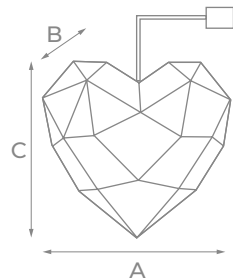

* Батарейки в комплект не входят.

ФИГУРЫ

Fata Morgana

УКРАШАТЬ:

Модель	Код	Цвет свечения	Размер (A × B × C), см	Кол-во светодиодов	Длина провода питания (D), м	Провод	Тип свечения
NEW ULD-R508	UL-00012217	белый	22×23×30	200	1	прозрачный ПВХ	статическое
NEW ULD-R509	GIFTBOX SET UL-00012218	белый	15×15×20 20×20×25 25×25×30	300 (1×100)	1	прозрачный ПВХ	статическое