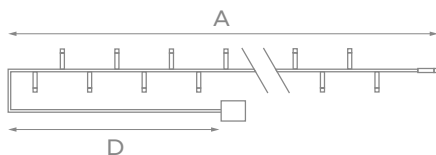

ГИРЛЯНДЫ НА БАТАРЕЙКАХ

УКРАШАТЬ:

БАТАРЕЙКИ*

IP20 30000 ч

+35°
-20°

Модель	Код	Цвет свечения	Длина (A), м	Кол-во светодиодов	Длина провода питания (D), м	Провод	Тип свечения
ULD-S0150	UL-00007181	разноцветный	1,5	10	0,3	прозрачный ПВХ	статическое
ULD-S0200 CLIPS	UL-00005484	теплый белый	2	10	0,3	прозрачный ПВХ	статическое
ULD-S0400 STRAWBERRY	UL-00003394	красный	4	10	0,3	прозрачный ПВХ	статическое
ULD-S0400 GRAPES	UL-00003392	белый	4	10	0,3	прозрачный ПВХ	статическое

* Батарейки в комплект не входят.