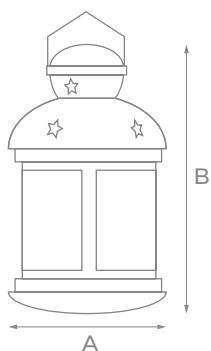

ФОНАРИ

УКРАШАТЬ:

БАТАРЕЙКИ*

30000 ч

Модель	Код	Цвет свечения	Размер (A × B × C), см	Кол-во светодиодов	Цвет корпуса	Тип свечения
ULD-L1122	UL-00002311	RGB	11×22	10	черный	смена цветов
ULD-L1220	UL-00002309	RGB	12×20	10	черный	смена цветов
ULD-L1220	UL-00005490	RGB	12×20	10	белый	смена цветов
ULD-L1220	UL-00002310	теплый белый	12×20	12	белый	2 режима (статическое и мигание)

* Батарейки в комплект не входят.