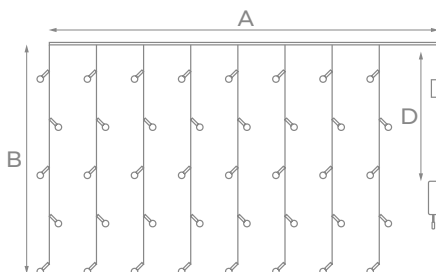

ЗНАВЕСЫ

УКРАШАТЬ:

ПУЛЬТ ДУ: 8 м
радиус действия

IP44	~230 В	50000 ч
+35° -20°	31 В рабочее напряжение	

Модель	Код	Цвет свечения	Размер (А×В), м	Кол-во подвесов	Кол-во светодиодов	Длина провода питания (D), м	Провод	Тип свечения
ULD-C3020	UL-00008563	разноцветный	3×2	24	384	1,5	прозрачный ПВХ	8 режимов*
ULD-C3020	UL-00008561	теплый белый	3×2	24	384	1,5	прозрачный ПВХ	8 режимов*
ULD-C3020	UL-00008562	белый	3×2	24	384	1,5	прозрачный ПВХ	8 режимов*

* Комбинированный, волнообразный, последовательный, перетекающий, бегущая вспышка, затухающий, мерцающий, постоянный.