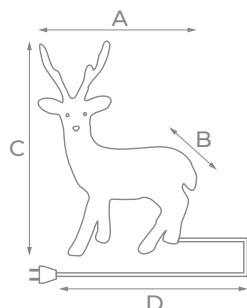

ФИГУРЫ

УКРАШАТЬ:

IP20	~230 В	50000 ч
+35° -20°		

Модель	Код	Цвет свечения	Размер (A × B × C), см	Кол-во светодиодов	Длина провода питания (D), м	Провод	Тип свечения	
ULD-M3739	DEER	07953	белый	36×13×32	40	1,5	прозрачный ПВХ	статическое
ULD-M6393	DEER-1	11036	белый	97×23×72	200	1,5	прозрачный ПВХ	статическое
ULD-M2724	RABBIT	09561	белый	33×14×26	32	1,5	прозрачный ПВХ	статическое
ULD-M2732	RABBIT-1	11032	белый	31×15×32	40	1,5	прозрачный ПВХ	статическое