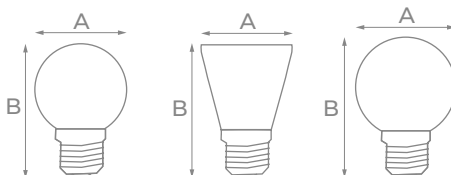

ЛАМПЫ DÈCOR COLOR

УКРАШАТЬ:

Модель	Код	Цвет свечения	Световой поток, лм	Размеры ламп, (A*B) мм
LED-G45-1W/3000K/E27/CL/C	UL-00005807	3000	80	Ø45×68
LED-G45-1W/3000K/E27/FR/C	UL-00006560	3000	80	Ø45×68
LED-G45-1W/6000K/E27/FR/C	UL-00005806	6000	80	Ø45×68
LED-G45-1W/BLUE/E27/FR/C	UL-00005647	синий		Ø45×68
LED-G45-1W/GREEN/E27/FR/C	UL-00005648	зеленый		Ø45×68
LED-G45-1W/ORANGE/E27/FR/C	UL-00005650	оранжевый		Ø45×68
LED-G45-1W/PURPLE/E27/FR/C	UL-00005652	фиолетовый		Ø45×68
LED-G45-1W/RED/E27/FR/C	UL-00005646	красный		Ø45×68
LED-G45-1W/RGB/E27/FR/C	UL-00005808	RGB		Ø45×68
LED-G45-1W/YELLOW/E27/FR/C	UL-00005649	желтый		Ø45×68
LED-D45-1W/3000K/E27/CL/C PINEAPPLE	UL-00010064	3000	80	Ø45×68
LED-D45-1W/6000K/E27/CL/C PINEAPPLE	UL-00010065	6000	80	Ø45×68
LED-D45-1W/BLUE/E27/CL/C PINEAPPLE	UL-00010066	синий	80	Ø45×68
LED-D45-1W/6000K/E27/FR/C BELL	UL-00005804	6000	80	Ø45×68
LED-D45-1W/BLUE/E27/FR/C BELL	UL-00005639	синий		Ø45×68
LED-D45-1W/GREEN/E27/FR/C BELL	UL-00005640	зеленый		Ø45×68
LED-D45-1W/ORANGE/E27/FR/C BELL	UL-00005642	оранжевый		Ø45×68
LED-D45-1W/PURPLE/E27/FR/C BELL	UL-00005644	фиолетовый		Ø45×68
LED-D45-1W/RED/E27/FR/C BELL	UL-00005638	красный		Ø45×68
LED-D45-1W/RGB/E27/FR/C BELL	UL-00005805	RGB		Ø45×68
LED-G60-3W/3000K/E27/FR/C	UL-00006955	3000	240	Ø60×80
LED-G60-3W/6000K/E27/FR/C	UL-00006956	6000	240	Ø60×80
LED-G60-3W/BLUE/E27/FR/C	UL-00006957	синий		Ø60×80
LED-G60-3W/GREEN/E27/FR/C	UL-00006958	зеленый		Ø60×80
LED-G60-3W/RED/E27/FR/C	UL-00006959	красный		Ø60×80
LED-G60-3W/RGB/E27/FR/C	UL-00006960	RGB		Ø60×80
LED-G60-3W/YELLOW/E27/FR/C	UL-00006961	желтый		Ø60×80