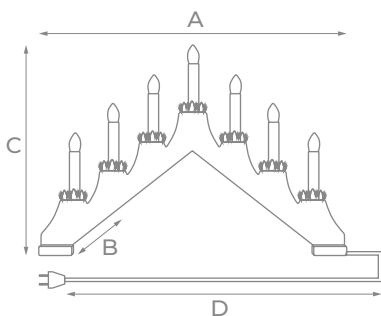

ГОРКИ

УКРАШАТЬ:

Модель	Код	Цвет свечения	Размер (A × B × C), см	Длина провода питания (D), м	Источники света	Провод	Тип свечения
UDL-L7101 BRIDGE	UL-00007387	теплый белый	41×5×30	1,5	7 мириллмп*	белый ПВХ	статическое
UDL-L7101 BRIDGE	UL-00007388	теплый белый	41×5×30	1,5	7 мириллмп*	белый ПВХ	статическое
UDL-L7301 BRIDGE	UL-00007389	теплый белый	39×5×34	1,5	7 мириллмп*	белый ПВХ	статическое
ULD-L7101 BRIDGE	UL-00008669	теплый белый	41×5×30	1,5	7 светодиодов	белый ПВХ	статическое

* Лампы типа С6 (цоколь E10), запасная лампа в комплекте.