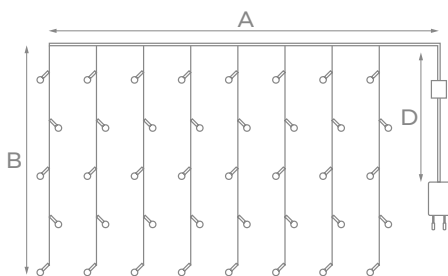

* Каждый 10-й светодиод мигает, остальные светят статически.

ЗНАВЕСЫ

Модель	Код	Цвет свечения	Размер (А×В), м	Кол-во подвесов	Кол-во светодиодов	Длина провода питания (D), м	Провод	Тип свечения
ULD-C2030	UL-00003950	теплый белый, белый	3×2	24	240	3	прозрачный ПВХ	режим мерцания*
ULD-C3020	UL-00007215	синий	3×2	24	240	1,5	прозрачный ПВХ	режим мерцания*
ULD-C3020	UL-00007214	синий, белый	3×2	24	240	1,5	прозрачный ПВХ	режим мерцания*
ULD-C3020	UL-00007216	разноцветный	3×2	24	240	1,5	прозрачный ПВХ	режим мерцания*