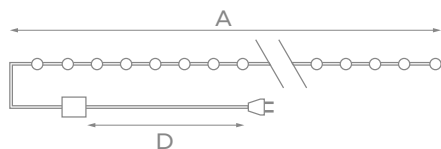

* Комбинированный, волнообразный, последовательный, перетекающий, бегущая вспышка, затухающий, мерцающий, постоянный.

РОСА

ОТ СЕТИ 230 В

УКРАШАТЬ:

НА КАТУШКЕ

IP20	~230 В	30000 ч
+35° -20°		

Модель	Код	Цвет свечения	Длина (А), м	Кол-во светодиодов	Длина провода питания (D), м	Провод	Тип свечения
NEW ULD-S40000 DEW	UL-00012093	белый	400	4000	3	темно-зеленый ПВХ	8 режимов*
NEW ULD-S40000 DEW	UL-00012094	теплый белый	400	4000	3	темно-зеленый ПВХ	8 режимов*