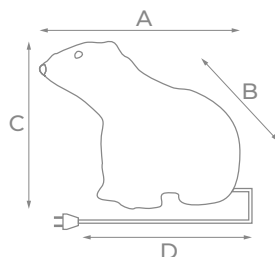

ФИГУРЫ АКРИЛОВЫЕ

УКРАШАТЬ: