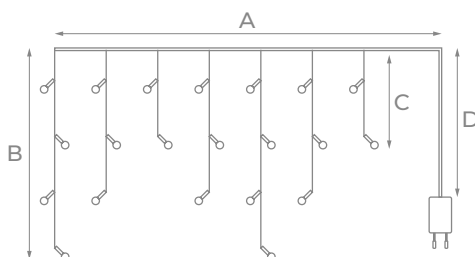

БАХРОМА

УКРАШАТЬ:

СОЕДИНЯЕМЫЕ

IP44	~230 В	30000 ч
+35° -20°	31 В рабочее напряжение	

Модель	Код	Цвет свечения	Длина (А), м	Кол-во подвесов	Длина подвесов В/С	Кол-во светодиодов	Длина провода питания (D), м	Провод	Тип свечения
ULD-B25006	UL-00010939	синий, белый	25	88	0,6/0,4	440	3	прозрачный ПВХ	режим мерцания*
ULD-B25006	UL-00010886	разноцветный	25	88	0,6/0,4	440	3	прозрачный ПВХ	режим мерцания*
ULD-B25006	UL-00010938	теплый белый, белый	25	88	0,6/0,4	440	3	прозрачный ПВХ	режим мерцания*
ULD-B25006	UL-00010885	белый	25	88	0,6/0,4	440	3	прозрачный ПВХ	режим мерцания*

* Каждый 20-й светодиод мигает, остальные светят статически.