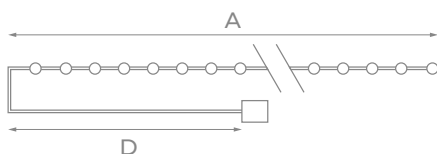

Модель	Код	Цвет свечения	Длина (A), м	Кол-во светодиодов	Длина провода питания (D), м	Провод	Тип свечения
ULD-S0200	DEW UL-00007247	RGB	2	20	0,3	прозрачный ПВХ	20 режимов**
ULD-S0500	DEW UL-00007248	RGB	5	50	0,3	прозрачный ПВХ	20 режимов**

* Батарейки в комплект не входят.

**16 цветов, быстрая смена цветов, медленная смена цветов, каждый светодиод быстро меняет цвета в своем порядке, каждый светодиод медленно меняет цвета в своем порядке.