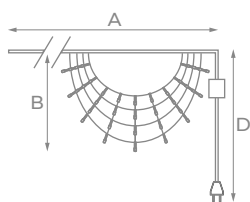

ЗАНАВЕСЫ ФИГУРНЫЕ

УКРАШАТЬ:

СОЕДИНЯЕМЫЕ

IP20	~230 В	30000 ч
+35° -20°		

Модель	Код	Цвет свечения	Длина (А), м	Высота (В), м	Кол-во подвесов	Кол-во светодиодов	Длина провода питания (D), м	Провод	Тип свечения
ULD-E3104 RAINBOW-1	UL-00001409	синий	3	0,4	4	288	0,7	прозрачный ПВХ	8 режимов*
ULD-E5505 STARS-1	UL-00001410	синий, белый	5,5	0,5	56	196	1,5	прозрачный ПВХ	8 режимов*

* Комбинированный, волнообразный, последовательный, перетекающий, бегущая вспышка, затухающий, мерцающий, постоянный.