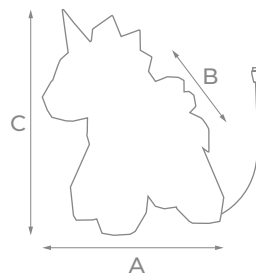

* Батарейки в комплект не входят.

ФИГУРЫ

Fata Morgana

УКРАШАТЬ:

Модель	Код	Цвет свечения	Размер (A × B × C), см	Кол-во светодиодов	Длина провода питания (D), м	Провод	Тип свечения
NEW ULD-R501	DEER	UL-00011051	80×25×90	350	1	прозрачный ПВХ	статическое
NEW ULD-R502	XMAS TREE	UL-00011052	61×54×120	320	1	прозрачный ПВХ	статическое