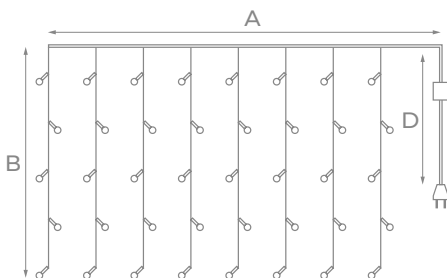

* Каждый 5-й светодиод мигает, остальные светят статически.

ЗНАВЕСЫ

УКРАШАТЬ:

СОЕДИНЯЕМЫЕ

до 6 шт.

IP67	~230 В	50000 ч
+35° -30°		

Модель	Код	Цвет свечения	Размер (А×В), м	Кол-во подвесов	Кол-во светодиодов	Длина провода питания (D), м	Провод	Тип свечения
ULD-C2030	UL-00003937	разноцветный	3×2	24	240	1,5	черный каучук	режим мерцания*
ULD-C2030	UL-00003938	теплый белый	3×2	24	240	1,5	черный каучук	режим мерцания*
ULD-C2030	UL-00003939	белый	3×2	24	240	1,5	черный каучук	режим мерцания*