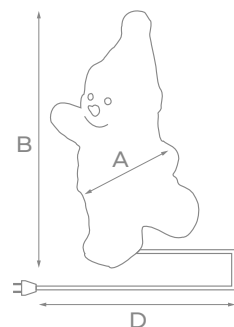

* Батарейки в комплект не входят.

NEW

NEW

ФИГУРЫ КАРКАСНЫЕ

УКРАШАТЬ:

IP44	~230 В	20000 ч
+35° -20°		

Модель	Код	Цвет свечения	Размер (А × В × С), см	Кол-во светодиодов	Длина провода питания (D), м	Тип свечения
NEW ULD-M3660 DEER-2	UL-00012361	теплый белый	48×13×60	80	3	статическое
NEW ULD-M3660 DEER-2	UL-00012362	белый	48×13×60	80	3	статическое
NEW ULD-M6098 DEER-3	UL-00012363	теплый белый	57×18×98	160	3	статическое