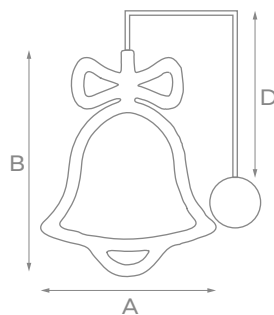

ПОДВЕСЫ НА ПРИСОСКЕ

Модель	Код	Цвет свечения	Размер (А × В), см	Длина провода питания (D), м	Кол-во светодиодов	Провод	Тип свечения
ULD-H1419 DEER	UL-00007252	теплый белый	14×19	0,2	10	прозрачный ПВХ	статическое
ULD-H1620 BELL	UL-00007253	теплый белый	16×20	0,2	10	прозрачный ПВХ	статическое
ULD-H1620 XMAS TREE	UL-00007254	теплый белый	16×20	0,2	10	прозрачный ПВХ	статическое
ULD-H1819 SNOWFLAKE	UL-00007251	теплый белый	18×19	0,2	12	прозрачный ПВХ	статическое

* Батарейки в комплект не входят.