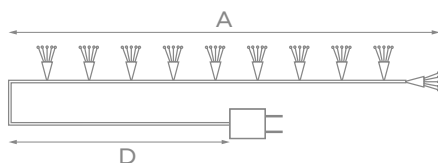

IP44	50000 ч	4,5 В рабочее напряжение
~230 В	+35° -20°	

Модель	Код	Цвет свечения	Длина (A), м	Кол-во светодиодов	Высота ёлки, см	Длина провода питания (D), м	Провод	Тип свечения
ULD-S0250	UL-00008565	разноцветный	2,5	200	120	3	прозрачный ПВХ	статическое
ULD-S0250	UL-00008564	теплый белый	2,5	200	120	3	прозрачный ПВХ	статическое