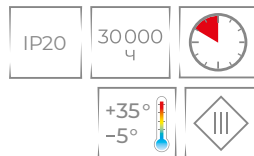

Модель	Код	Цвет свечения	Размер (A × B), см	Кол-во свето-диодов	Материал корпуса	Тип свечения
ULD-F052 CANDLE SET3	UL-00007259	RGB	Ø7,5×10/12,5/15	1 × 3	парафин	12 режимов**
ULD-F052 CANDLE	UL-00007258	RGB	Ø7,5×10	1	парафин	12 режимов**

* Батарейки в комплект не входят.

** Режимы свечения: 12 цветов, режим смены цветов, режим мерцания в любом цвете.