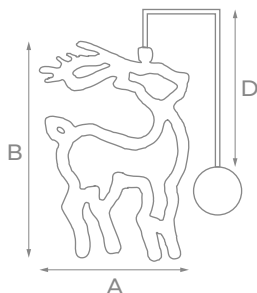

ПОДВЕСЫ НА ПРИСОСКЕ

Модель	Код	Цвет свечения	Размер (А × В), см	Длина провода питания (D), м	Кол-во светодиодов	Провод	Тип свечения
ULD-H1419 DEER	UL-00007252	теплый белый	14×19	0,2	10	прозрачный ПВХ	статическое
ULD-H1620 BELL	UL-00007253	теплый белый	16×20	0,2	10	прозрачный ПВХ	статическое
ULD-H1620 XMAS TREE	UL-00007254	теплый белый	16×20	0,2	10	прозрачный ПВХ	статическое
ULD-H1819 SNOWFLAKE	UL-00007251	теплый белый	18×19	0,2	12	прозрачный ПВХ	статическое

* Батарейки в комплект не входят.