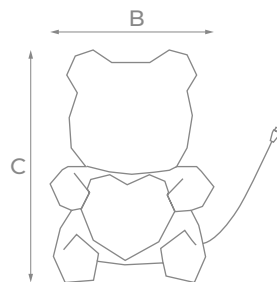

ФИГУРЫ

Fata Morgana

УКРАШАТЬ: