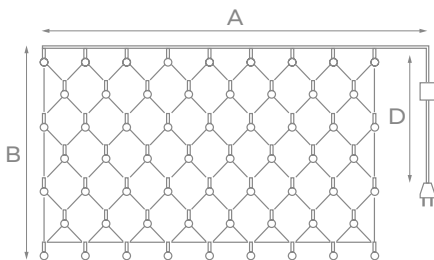

* Каждый 5-й светодиод мигает, остальные светят статически.

СЕТКИ

УКРАШАТЬ:

СОЕДИНЯЕМЫЕ

до 6 шт.

IP67	~230 В	30000 ч
+35° -30°		

Модель	Код	Цвет свечения	Размер (А×В), м	Кол-во светодиодов	Длина провода питания (D), м	Провод	Тип свечения
ULD-N2015	UL-00005486	красный, синий	2×1,5	288	1,5	черный каучук	статическое