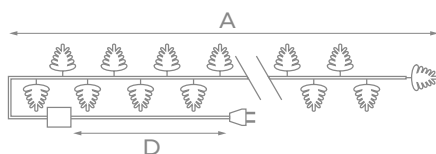

* Комбинированный, волнообразный, последовательный, перетекающий, бегущая вспышка, затухающий, мерцающий, постоянный.

ГИРЛЯНДЫ ШИШКИ

УКРАШАТЬ:

IP20	~230 В	50000 ч
+35° -20°		

Модель	Код	Цвет свечения	Длина (А), м	Кол-во светодиодов	Высота ёлки, см	Длина провода питания (D), м	Провод	Тип свечения	
ULD-S0280	PINE CONES	09582	теплый белый	2,8	20	120	0,7	прозрачный ПВХ	8 режимов*
ULD-S0500	PINE CONES	UL-00007193	разноцветный	5	50	150	1,5	прозрачный ПВХ	8 режимов*
ULD-S0500	PINE CONES	UL-00007192	теплый белый	5	50	150	1,5	прозрачный ПВХ	8 режимов*