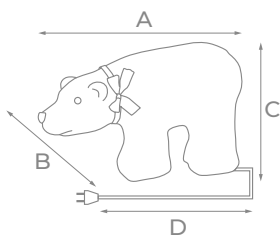

ФИГУРЫ АКРИЛОВЫЕ

УКРАШАТЬ: