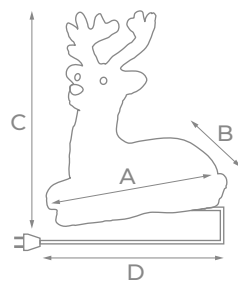

ФИГУРЫ АКРИЛОВЫЕ

УКРАШАТЬ: