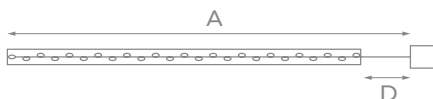

* Батарейки в комплект не входят.

ГИРЛЯНДЫ НА БАТАРЕЙКАХ

УКРАШАТЬ: 

БАТАРЕЙКИ* 

IP20 20000 ч

+35° -20° 

Модель	Код	Цвет свечения	Длина	Длина провода питания (D), м	Кол-во светодиодов	Провод	Тип свечения
ULD-S1000 RIBBON	UL-00010900	теплый белый	10	0,3	100	прозрачный ПВХ	статическое свечение/ мигание
ULD-S1000 RIBBON	UL-00010901	белый	10	0,3	100	прозрачный ПВХ	статическое свечение/ мигание