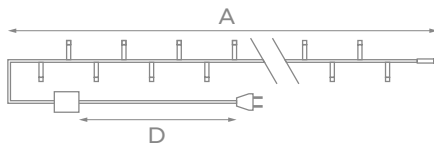

ГИРЛЯНДЫ

УКРАШАТЬ:

IP67 ~230 В

50000 ч

+35°
-30°

Модель	Код	Цвет свечения	Длина (A), м	Кол-во светодиодов	Высота ёлки, см	Длина провода питания (D), м	Провод	Тип свечения
ULD-S1000	UL-00005262	синий	10	120	180	1,5	черный каучук	8 режимов*
ULD-S1000	UL-00005263	разноцветный	10	120	180	1,5	черный каучук	8 режимов*
ULD-S1000	UL-00005264	белый	10	120	180	1,5	черный каучук	8 режимов*
ULD-S1000	07926	синий	10	120	180	1,5	белый каучук	8 режимов*
ULD-S1000	07927	разноцветный	10	120	180	1,5	белый каучук	8 режимов*
ULD-S1000	UL-00007841	теплый белый	10	120	180	1,5	белый каучук	8 режимов*
ULD-S1000	07925	белый	10	120	180	1,5	белый каучук	8 режимов*
ULD-S1500	UL-00008410	теплый белый	15	150	220	1,5	черный каучук	8 режимов*

* Комбинированный, волнообразный, последовательный, перетекающий, бегущая вспышка, затухающий, мерцающий, постоянный.