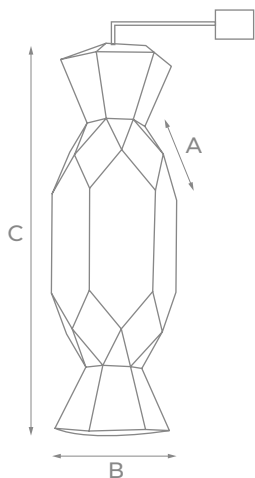

* Батарейки в комплект не входят.

ФИГУРЫ

Fata Morgana

УКРАШАТЬ:

Модель	Код	Цвет свечения	Размер (A × B × C), см	Кол-во светодиодов	Длина провода питания (D), м	Провод	Тип свечения
NEW ULD-R508	UL-00012217	белый	22×23×30	200	1	прозрачный ПВХ	статическое
NEW ULD-R509	GIFTBOX SET UL-00012218	белый	15×15×20 20×20×25 25×25×30	300 (1×100)	1	прозрачный ПВХ	статическое