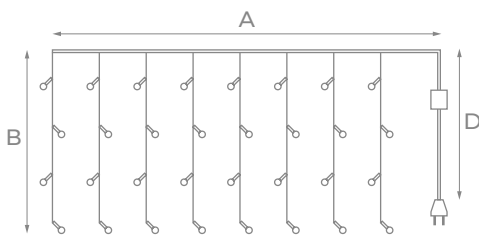

ЗАНАВЕСЫ

IP20	~230 В	30 000 ч
+35° -20°		

Модель	Код	Цвет свечения	Длина (А), м	Высота (В), м	Кол-во подвесов	Кол-во светодиодов	Длина провода питания (D), м	Провод	Тип свечения
NEW ULD-C3020	UL-00012095	янтарный	3	2	16	160	1,5	прозрачный ПВХ	8 режимов*
NEW ULD-C3020	UL-00012125	синий	3	2	16	160	1,5	прозрачный ПВХ	8 режимов*
NEW ULD-C3030	UL-00012096	теплый белый	3	3	16	192	1,5	прозрачный ПВХ	8 режимов*
NEW ULD-C3030	UL-00012097	белый	3	3	16	192	1,5	прозрачный ПВХ	8 режимов*
NEW ULD-C3030	UL-00012098	разноцветный	3	3	16	192	1,5	прозрачный ПВХ	8 режимов*

* Комбинированный, волнообразный, последовательный, перетекающий, бегущая вспышка, затухающий, мерцающий, постоянный.