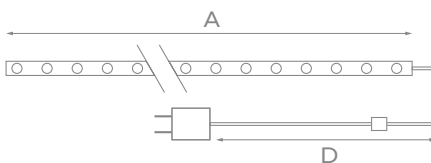

ДЮРАЛАЙТ

ГОТОВОЕ РЕШЕНИЕ

УКРАШАТЬ:

НЕЛЬЗЯ РЕЗАТЬ

КОННЕКТОР**

IP44	~230 В	30000 ч
------	--------	---------

+35° -20°	
--------------	--

Модель	Код	Цвет свечения	Кол-во светодиодов, на 1 м	Диаметр, мм	Рабочее напряжение, В	Длина (А), м	Длина провода (D), м	Провод	Тип свечения
ULD-D50	UL-00010909	зеленый	24	Ø10	~230	15	1,5	черный каучук	8 режимов*
ULD-D50	UL-00010905	разноцветный	24	Ø10	~230	15	1,5	черный каучук	8 режимов*
ULD-D50	UL-00010908	красный	24	Ø10	~230	15	1,5	черный каучук	8 режимов*
ULD-D50	UL-00010907	белый	24	Ø10	~230	15	1,5	черный каучук	8 режимов*
ULD-D50	UL-00010906	желтый	24	Ø10	~230	15	1,5	черный каучук	8 режимов*