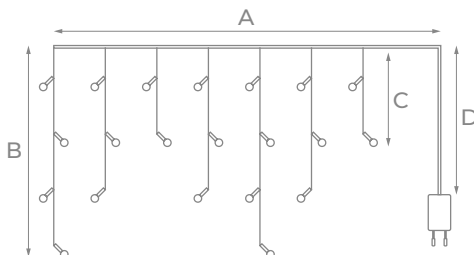

БАХРОМА

IP44	~230 В	30000 ч
+35° -20°	31 В рабочее напряжение	

Модель	Код	Цвет свечения	Длина (A), м	Кол-во подвесов	Длина подвесов В/С	Кол-во светодиодов	Длина провода питания (D), м	Провод	Тип свечения
ULD-B12006	UL-00010883	янтарный	12	39	0,6/0,4	195	3	прозрачный ПВХ	режим мерцания*
ULD-B12006	UL-00010882	синий	12	39	0,6/0,4	195	3	прозрачный ПВХ	режим мерцания*
ULD-B12006	UL-00010880	разноцветный	12	39	0,6/0,4	195	3	прозрачный ПВХ	режим мерцания*
ULD-B12006	UL-00010881	розовый	12	39	0,6/0,4	195	3	прозрачный ПВХ	режим мерцания*
ULD-B12006	UL-00010878	теплый белый	12	39	0,6/0,4	195	3	прозрачный ПВХ	режим мерцания*
ULD-B12006	UL-00010879	белый	12	39	0,6/0,4	195	3	прозрачный ПВХ	режим мерцания*

* Каждый 20-й светодиод мигает, остальные светят статически.