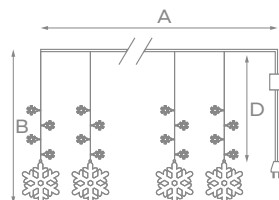

ЗАНАВЕСЫ ФИГУРНЫЕ

УКРАШАТЬ:

IP20	~230 В	30000 ч
+35° -20°		

Модель	Код	Цвет свечения	Длина (А), м	Высота (В), м	Кол-во подвесов	Кол-во светодиодов	Длина провода питания (D), м	Провод	Тип свечения	
ULD-E1503	SNOW-FLAKES-3	UL-00007336	синий	1,5	0,3	6	72	1,5	прозрачный ПВХ	8 режимов*
ULD-E2405	RAINBOW	11130	разноцветный	2,4	0,5	16	100	1,5	прозрачный ПВХ	8 режимов*
ULD-E2706	SNOWFALL	11129	белый	2,7	0,6	10	100	1,5	прозрачный ПВХ	8 режимов*
ULD-E3007	STARS-2	UL-00009939	теплый белый	3	0,6	12	138	1,5	прозрачный ПВХ	8 режимов*

* Комбинированный, волнообразный, последовательный, перетекающий, бегущая вспышка, затухающий, мерцающий, постоянный.