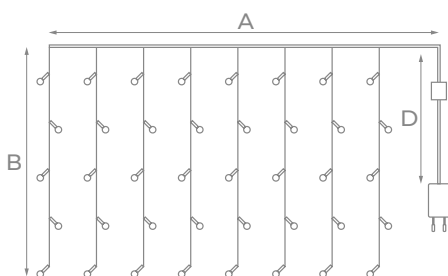

ЗАНАВЕСЫ

IP44	~230 В	30000 ч
+35° -20°	31 В рабочее напряжение	

Модель	Код	Цвет свечения	Размер (А×В), м	Кол-во подвесов	Кол-во светодиодов	Длина провода питания (D), м	Провод	Тип свечения
ULD-C3020	UL-00010919	синий	3×2	22	264	3	прозрачный ПВХ	режим мерцания*
ULD-C3020	UL-00010917	разноцветный	3×2	22	264	3	прозрачный ПВХ	режим мерцания*
ULD-C3020	UL-00010920	теплый белый	3×2	22	264	3	прозрачный ПВХ	режим мерцания*
ULD-C3020	UL-00010918	белый	3×2	22	264	3	прозрачный ПВХ	режим мерцания*

* Каждый 10-й светодиод мигает, остальные светят статически.