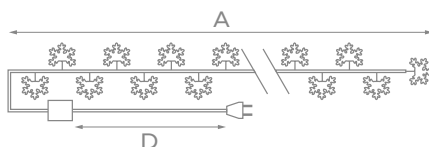

ГИРЛЯНДЫ СНЕЖИНКИ

УКРАШАТЬ:

IP20	~230 В	50000 ч
+35° -20°		

Модель	Код	Цвет свечения	Длина (А), м	Кол-во светодиодов	Высота ёлки, см	Длина провода питания (D), м	Провод	Тип свечения	
ULD-S0700	SNOWFLAKES-3	07936	разноцветный	7	50	150	0,7	прозрачный ПВХ	8 режимов*

* Комбинированный, волнообразный, последовательный, перетекающий, бегущая вспышка, затухающий, мерцающий, постоянный.