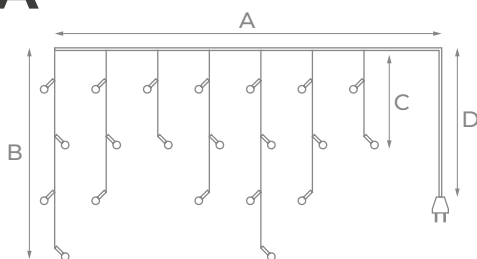

БАХРОМА

УКРАШАТЬ:

IP20	~230 В	50 000 ч
+35° -20°		

Модель	Код	Цвет свечения	Длина (A), м	Кол-во подвесов	Длина подвесов В/С	Кол-во светодиодов	Длина провода питания (D), м	Провод	Тип свечения
ULD-B1805	UL-00007206	синий	1,8	12	0,5/0,3	48	1,5	прозрачный ПВХ	8 режимов*
ULD-B1805	UL-00005273	разноцветный	1,8	12	0,5/0,3	48	1,5	прозрачный ПВХ	8 режимов*
ULD-B1805	UL-00005274	теплый белый	1,8	12	0,5/0,3	48	1,5	прозрачный ПВХ	8 режимов*
ULD-B1805	UL-00005275	белый	1,8	12	0,5/0,3	48	1,5	прозрачный ПВХ	8 режимов*
ULD-B3010	07950	синий	3	32	0,7/0,4	200	0,7	прозрачный ПВХ	8 режимов*
ULD-B3010	UL-00002270	разноцветный	3	32	0,7/0,4	200	0,7	прозрачный ПВХ	8 режимов*
ULD-B3010	UL-00003678	теплый белый	3	32	0,7/0,4	200	0,7	прозрачный ПВХ	8 режимов*
ULD-B3010	07949	белый	3	32	0,7/0,4	200	0,7	прозрачный ПВХ	8 режимов*

* Комбинированный, волнообразный, последовательный, перетекающий, бегущая вспышка, затухающий, мерцающий, постоянный.