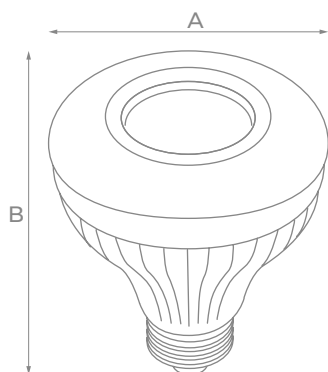

Модель	Код	Цвет свечения	Размер (А×В), мм	Материал корпуса	Тип свечения	Цвет корпуса	Транспортная упаковка, шт.
ULI-Q340	UL-00007709	RGB/6500 К*	Ø95×129	пластик	13 цветов и 4 режима их смены	белый	50