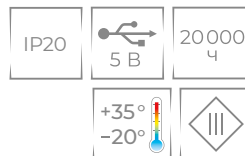

Модель	Код	Цвет свечения	Размер (A × B × C), см	Кол-во светодиодов	Длина провода питания (D), м	Провод	Тип свечения
NEW ULD-R508	UL-00012217	белый	22×23×30	200	1	прозрачный ПВХ	статическое
NEW ULD-R509	GIFTBOX SET UL-00012218	белый	15×15×20 20×20×25 25×25×30	300 (1×100)	1	прозрачный ПВХ	статическое