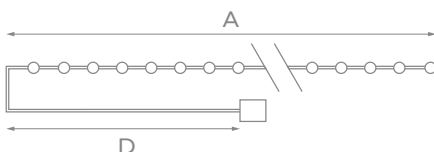

* Батарейки в комплект не входят.

РОСА НА БАТАРЕЙКАХ

УКРАШАТЬ:

БАТАРЕЙКИ*

IP20	30 000 ч
+35° -20°	

Модель	Код	Цвет свечения	Длина (А), м	Кол-во светодиодов	Длина провода питания (D), м	Провод	Тип свечения
ULD-S1000 DEW	UL-00005483	разноцветный	10	100	0,3	прозрачный ПВХ	статическое
ULD-S1000 DEW	UL-00007187	фиолетовый	10	100	0,3	прозрачный ПВХ	статическое
ULD-S1000 DEW	UL-00005482	теплый белый	10	100	0,3	прозрачный ПВХ	статическое
ULD-S1000 DEW	UL-00007186	белый	10	100	0,3	прозрачный ПВХ	статическое