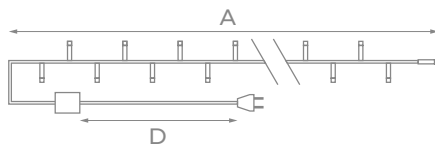

ГИРЛЯНДЫ СВЕТОДИОДНЫЕ

УКРАШАТЬ:

IP20	~230 В	30000 ч
+35° -20°		

Модель	Код	Цвет свечения	Длина (А), м	Кол-во светодиодов	Высота ёлки, м	Длина провода питания (D), м	Провод	Тип свечения
ULD-S5000	UL-00009929	разноцветный	50	500	5	1,5	темно-зеленый ПВХ	8 режимов*
ULD-S5000	UL-00009930	теплый белый	50	500	5	1,5	темно-зеленый ПВХ	8 режимов*
ULD-S5000	UL-00009931	белый	50	500	5	1,5	темно-зеленый ПВХ	8 режимов*
ULD-S10000	UL-00009932	разноцветный	100	1000	10	1,5	темно-зеленый ПВХ	8 режимов*
ULD-S10000	UL-00009933	теплый белый	100	1000	10	1,5	темно-зеленый ПВХ	8 режимов*
ULD-S10000	UL-00009934	белый	100	1000	10	1,5	темно-зеленый ПВХ	8 режимов*

* Комбинированный, волнообразный, последовательный, перетекающий, бегущая вспышка, затухающий, мерцающий, постоянный.