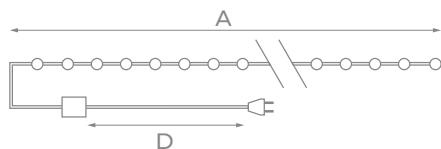

* Комбинированный, волнообразный, последовательный, перетекающий, бегущая вспышка, затухающий, мерцающий, постоянный.

POCA

ОТ СЕТИ 230 В

УКРАШАТЬ:

НА КАТУШКЕ

IP20	~230 В	30000 ч
+35° -20°		

Модель	Код	Цвет свечения	Длина (А), м	Кол-во светодиодов	Длина провода питания (D), м	Провод	Тип свечения
NEW ULD-S20000 DEW	UL-00012092	теплый белый	200	2000	3	темно-зеленый ПВХ	8 режимов*
NEW ULD-S20000 DEW	UL-00012091	белый	200	2000	3	темно-зеленый ПВХ	8 режимов*