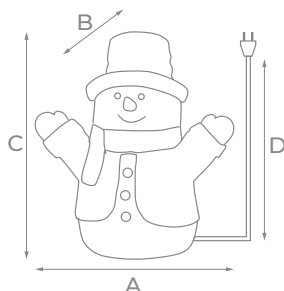

* Батарейки в комплект не входят.

NEW

NEW

ФИГУРЫ КАРКАСНЫЕ

УКРАШАТЬ:

IP44	~230 В	20000 ч
+35° -20°		

Модель	Код	Цвет свечения	Размер (А × В × С), см	Кол-во светодиодов	Длина провода питания (D), м	Тип свечения
NEW ULD-M3660 DEER-2	UL-00012361	теплый белый	48×13×60	80	3	статическое
NEW ULD-M3660 DEER-2	UL-00012362	белый	48×13×60	80	3	статическое
NEW ULD-M6098 DEER-3	UL-00012363	теплый белый	57×18×98	160	3	статическое