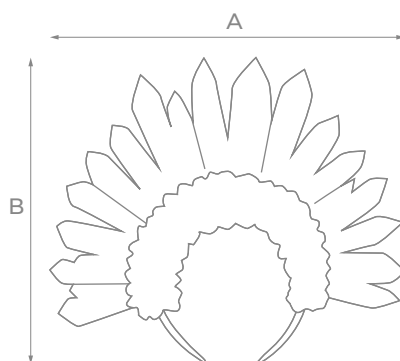

* Батарейки в комплект не входят.

NEW

ФИГУРЫ

Fata Morgana

УКРАШАТЬ: 

БАТАРЕЙКИ*  3x LR44

IP20 20000 ч

+35°  -20°  