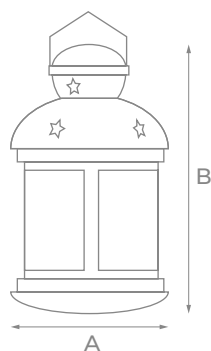

ФОНАРИ

УКРАШАТЬ:

БАТАРЕЙКИ*

30000 ч

Модель	Код	Цвет свечения	Размер (A × B × C), см	Кол-во светодиодов	Цвет корпуса	Тип свечения
ULD-L1122	UL-00002311	RGB	11×22	10	черный	смена цветов
ULD-L1220	UL-00002309	RGB	12×20	10	черный	смена цветов
ULD-L1220	UL-00005490	RGB	12×20	10	белый	смена цветов
ULD-L1220	UL-00002310	теплый белый	12×20	12	белый	2 режима (статическое и мигание)

* Батарейки в комплект не входят.