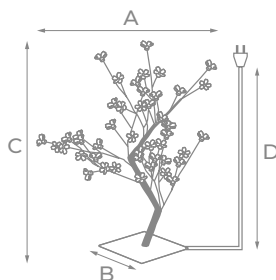

ДЕРЕВЬЯ

УКРАШАТЬ:

Модель	Код	Цвет свечения	Размер (A × B × C), см	Кол-во светодиодов	Длина провода питания (D), м	Провод	Тип свечения	
ULD-T2850*	XMAS STAR**	UL-00007286	теплый белый	Ø28×50	20	-	-	статическое
ULD-T3545	SAKURA	UL-00001401	розовый	35×20×45	48	1,5	черный ПВХ	статическое
ULD-T3550	FROST	UL-00001400	белый, синий	Ø30×46	54	2,5	белый ПВХ	статическое
ULD-T6095	PEACH	UL-00001408	белый	60×20×95	240	1,5	черный ПВХ	статическое

* 3 батарейки типа AA 1,5 В в комплект не входят.

** Класс защиты III.