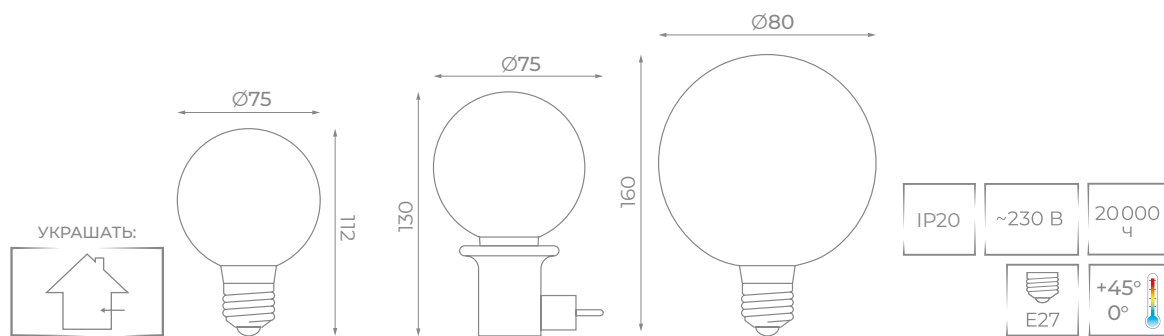

ДИСКО СВЕТИЛЬНИКИ

Модель	Код	Цвет свечения	Тип проекции	Материал корпуса	Цвет корпуса	Транспортная упаковка, шт.
ULI-Q308	UL-00002761	RGB	звездочки 3D	пластик	белый	100
ULI-Q309*	UL-00002762	RGB	звездочки 3D	пластик	белый	100
ULI-Q310	UL-00002763	RGB	звездочки 3D	пластик	белый	100

* Патрон с вилкой в комплекте.