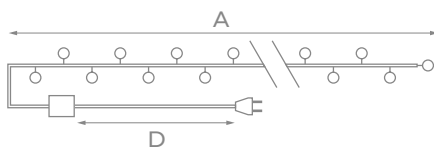

ГИРЛЯНДЫ ФИГУРНЫЕ

УКРАШАТЬ:

IP20	~230 В	50000 ч
+35° -20°		

Модель	Код	Цвет свечения	Длина (А), м	Кол-во светодиодов	Высота ёлки, см	Длина провода питания (D), м	Провод	Тип свечения	
ULD-S0280	DIAMONDS	07922	синий	2,8	20	120	0,7	прозрачный ПВХ	8 режимов*
ULD-S0280	BALLS	07921	RGB	2,8	20	120	0,7	прозрачный ПВХ	смена цветов
ULD-S0280	BELLS	07919	RGB	2,8	20	120	0,7	прозрачный ПВХ	смена цветов
ULD-S0280	STARS	07920	белый	2,8	20	120	0,7	прозрачный ПВХ	8 режимов*
ULD-S0500	CRYSTAL	UL-00003948	разноцветный	5	100	150	1,5	прозрачный ПВХ	8 режимов*

* Комбинированный, волнообразный, последовательный, перетекающий, бегущая вспышка, затухающий, мерцающий, постоянный.