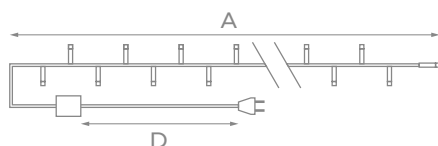

IP20	~230 В	2000 ч
+35° -20°		

Модель	Код	Цвет свечения	Длина (A), м	Кол-во миниламп	Высота ёлки, см	Длина провода питания (D), м	Провод	Тип свечения
UDL-S0500	UL-00002389	разноцветный	5	50	150	0,7	темно-зеленый ПВХ	8 режимов*
UDL-S0500	UL-00007189	теплый белый	5	50	150	0,7	темно-зеленый ПВХ	8 режимов*
UDL-S0500	UL-00002388	разноцветный	5	100	150	0,7	темно-зеленый ПВХ	8 режимов*
UDL-S1000	UL-00003945	разноцветный	10	200	180	0,7	темно-зеленый ПВХ	8 режимов*
UDL-S1000	UL-00007190	теплый белый	10	200	180	0,7	темно-зеленый ПВХ	8 режимов*
UDL-S1500	UL-00003946	разноцветный	15	300	200	0,7	темно-зеленый ПВХ	8 режимов*
UDL-S2500	UL-00003947	разноцветный	25	500	240	0,7	темно-зеленый ПВХ	8 режимов*

* Комбинированный, волнообразный, последовательный, перетекающий, бегущая вспышка, затухающий, мерцающий, постоянный.