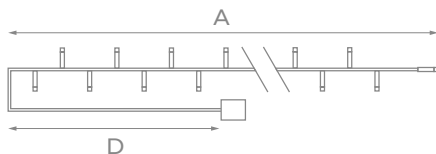

* Батарейки в комплект не входят.

ГИРЛЯНДЫ НА БАТАРЕЙКАХ

УКРАШАТЬ:

БАТАРЕЙКИ*

IP20 30000 ч

+35°
-5°

Модель	Код	Цвет свечения	Длина (A), м	Кол-во светодиодов	Длина провода питания (D), м	Провод	Тип свечения
ULD-S1800 BULBS	UL-00008421	теплый белый	1,8	10	0,3	прозрачный ПВХ	статическое
ULD-S1800 DISCOBALLS	UL-00008423	теплый белый	1,8	10	0,3	прозрачный ПВХ	статическое
ULD-S1800 RETRO BULBS	UL-00008425	теплый белый	1,8	10	0,3	прозрачный ПВХ	статическое
ULD-S1800 RETRO BULBS-1	UL-00008426	теплый белый	1,8	50	0,3	прозрачный ПВХ	статическое