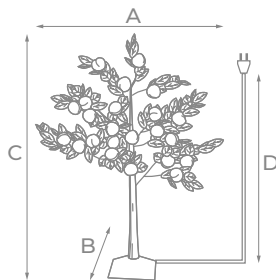

ДЕРЕВЬЯ

УКРАШАТЬ:

Модель	Код	Цвет свечения	Размер (A × B × C), см	Кол-во светодиодов	Длина провода питания (D), м	Провод	Тип свечения	
ULD-T2850*	XMAS STAR**	UL-00007286	теплый белый	Ø28×50	20	-	-	статическое
ULD-T3545	SAKURA	UL-00001401	розовый	35×20×45	48	1,5	черный ПВХ	статическое
ULD-T3550	FROST	UL-00001400	белый, синий	Ø30×46	54	2,5	белый ПВХ	статическое
ULD-T6095	PEACH	UL-00001408	белый	60×20×95	240	1,5	черный ПВХ	статическое

* 3 батарейки типа AA 1,5 В в комплект не входят.

** Класс защиты III.