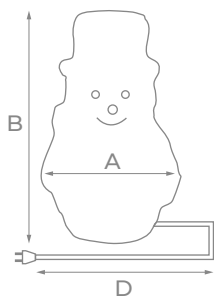

* Батарейки в комплект не входят.

NEW

NEW

ФИГУРЫ КАРКАСНЫЕ

УКРАШАТЬ:

IP44	~230 В	20000 ч
+35° -20°		

Модель	Код	Цвет свечения	Размер (А × В × С), см	Кол-во светодиодов	Длина провода питания (D), м	Тип свечения
NEW ULD-M3660 DEER-2	UL-00012361	теплый белый	48×13×60	80	3	статическое
NEW ULD-M3660 DEER-2	UL-00012362	белый	48×13×60	80	3	статическое
NEW ULD-M6098 DEER-3	UL-00012363	теплый белый	57×18×98	160	3	статическое