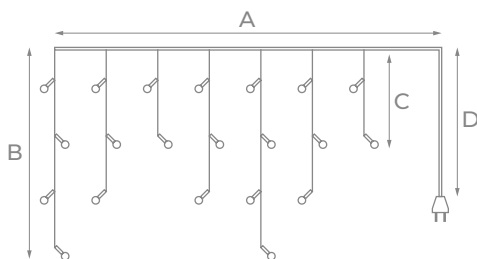

* Каждый 5-й светодиод мигает, остальные светят статически.

БАХРОМА

УКРАШАТЬ:

СОЕДИНЯЕМЫЕ

IP67	~230 В	50000 ч
+35° -30°		

Модель	Код	Цвет свечения	Длина (A), м	Кол-во подвесов	Длина подвесов В/С	Кол-во светодиодов	Длина провода питания (D), м	Провод	Тип свечения
ULD-B3010	UL-00003932	синий	3	32	0,7/0,4	200	1,5	черный каучук	режим мерцания*
ULD-B3010	UL-00003933	разноцветный	3	32	0,7/0,4	200	1,5	черный каучук	режим мерцания*
ULD-B3010	UL-00003934	теплый белый	3	32	0,7/0,4	200	1,5	черный каучук	режим мерцания*
ULD-B3010	UL-00003935	белый	3	32	0,7/0,4	200	1,5	черный каучук	режим мерцания*
ULD-B3007	UL-00009924	теплый белый, белый	3	32	0,7/0,4	200	1,5	черный каучук	режим мерцания*