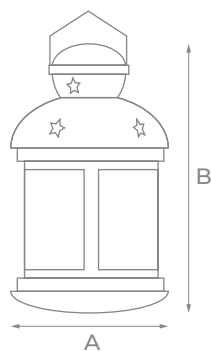

ФОНАРИ

УКРАШАТЬ:

БАТАРЕЙКИ*

30000 ч

Модель	Код	Цвет свечения	Размер (A × B × C), см	Кол-во светодиодов	Цвет корпуса	Тип свечения
ULD-L1122	UL-00002311	RGB	11×22	10	черный	смена цветов
ULD-L1220	UL-00002309	RGB	12×20	10	черный	смена цветов
ULD-L1220	UL-00005490	RGB	12×20	10	белый	смена цветов
ULD-L1220	UL-00002310	теплый белый	12×20	12	белый	2 режима (статическое и мигание)

* Батарейки в комплект не входят.