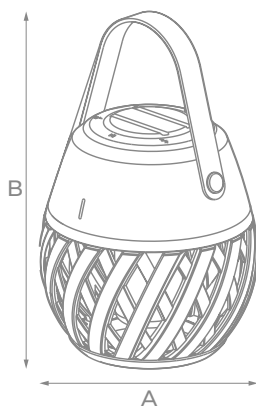

УКРАШАТЬ:

IP67

Модель	Код	Материал корпуса	Размер (А×В), мм	Цвет корпуса	Тип свечения	Транспортная упаковка, шт.
ULD-R201	UL-00006768	пластик	Ø160×175	черный	эффект горящего пламени	12