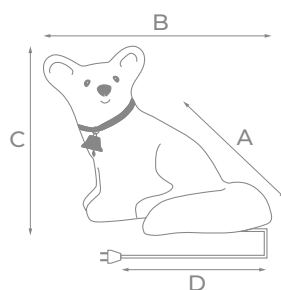

* Батарейки в комплект не входят.

NEW

NEW

ФИГУРЫ КАРКАСНЫЕ

УКРАШАТЬ:

IP44	~230 В	20000 ч
+35° -20°		

Модель	Код	Цвет свечения	Размер (А × В × С), см	Кол-во светодиодов	Длина провода питания (D), м	Тип свечения
NEW ULD-M3660 DEER-2	UL-00012361	теплый белый	48×13×60	80	3	статическое
NEW ULD-M3660 DEER-2	UL-00012362	белый	48×13×60	80	3	статическое
NEW ULD-M6098 DEER-3	UL-00012363	теплый белый	57×18×98	160	3	статическое