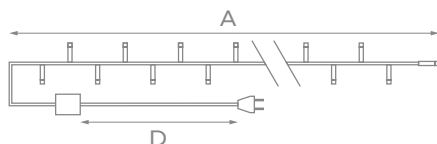

ГИРЛЯНДЫ СВЕТОДИОДНЫЕ

УКРАШАТЬ:

IP20	~230 В	50000 Ч
+35° -20°		

Модель	Код	Цвет свечения	Длина (А), м	Кол-во светодиодов	Высота ёлки, см	Длина провода питания (D), м	Провод	Тип свечения
ULD-S0500	UL-00007303	разноцветный	5	50	150	1,5	темно-зеленый ПВХ	8 режимов*
ULD-S0500	UL-00007306	розовый	5	50	150	1,5	темно-зеленый ПВХ	8 режимов*
ULD-S0500	UL-00007304	теплый белый	5	50	150	1,5	темно-зеленый ПВХ	8 режимов*
ULD-S0500	UL-00007305	белый	5	50	150	1,5	темно-зеленый ПВХ	8 режимов*

* Комбинированный, волнообразный, последовательный, перетекающий, бегущая вспышка, затухающий, мерцающий, постоянный.