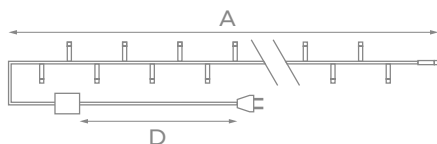

ГИРЛЯНДЫ ФИГУРНЫЕ

УКРАШАТЬ:

IP20	~230 В	50000 ч
+35° -20°		

Модель	Код	Цвет свечения	Длина (A), м	Кол-во светодиодов	Высота ёлки, см	Длина провода питания (D), м	Провод	Тип свечения
ULD-S0700 PINK SAKURA	07933	розовый	7	50	150	0,7	прозрачный ПВХ	8 режимов**
ULD-S0700 WHITE SAKURA	07934	белый	7	50	150	0,7	прозрачный ПВХ	8 режимов**
ULD-S0800* CRYSTAL-1	UL-00005472	разноцветный	8	100	180	1,5	темно-зеленый ПВХ	8 режимов**

* Срок службы 30 000 ч.

** Комбинированный, волнообразный, последовательный, перетекающий, бегущая вспышка, затухающий, мерцающий, постоянный.