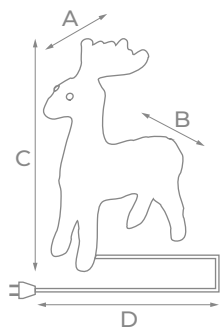

ФИГУРЫ

УКРАШАТЬ:

IP20	~230 В	50000 ч
+35° -20°		

Модель	Код	Цвет свечения	Размер (A × B × C), см	Кол-во светодиодов	Длина провода питания (D), м	Провод	Тип свечения	
ULD-M3739	DEER	07953	белый	36×13×32	40	1,5	прозрачный ПВХ	статическое
ULD-M6393	DEER-1	11036	белый	97×23×72	200	1,5	прозрачный ПВХ	статическое
ULD-M2724	RABBIT	09561	белый	33×14×26	32	1,5	прозрачный ПВХ	статическое
ULD-M2732	RABBIT-1	11032	белый	31×15×32	40	1,5	прозрачный ПВХ	статическое