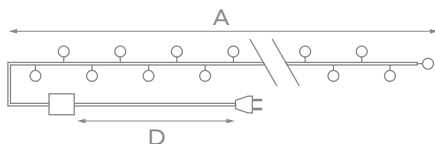

ГИРЛЯНДЫ ШАРИКИ

УКРАШАТЬ:

IP20	~230 В	50000 ч
+35° -20°		

Модель	Код	Цвет свечения	Длина (A), м	Кол-во светодиодов	Высота ёлки, см	Длина провода питания (D), м	Провод	Тип свечения	
ULD-S0280	COLORBALLS	11093	разноцветный	2,8	20	120	0,7	темно-зеленый ПВХ	8 режимов*
ULD-S0280	RAINBOW	09580	RGB	2,8	25	120	0,7	прозрачный ПВХ	смена цветов
ULD-S0500	RAINBOW-1	UL-00005470	RGB	5	30	150	1,5	темно-зеленый ПВХ	смена цветов
ULD-S0540	COLORBALLS	07928	разноцветный	5,4	60	150	0,7	темно-зеленый ПВХ	8 режимов*
ULD-S0800	COLORBALLS	07929	разноцветный	8	100	180	0,7	темно-зеленый ПВХ	8 режимов*

* Комбинированный, волнообразный, последовательный, перетекающий, бегущая вспышка, затухающий, мерцающий, постоянный.