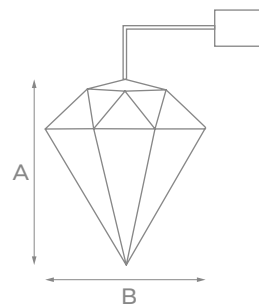

ФИГУРЫ

Fata Morgana

УКРАШАТЬ:

БАТАРЕЙКИ*

Модель	Код	Цвет свечения	Размер (A × B × C), см	Кол-во светодиодов	Длина провода питания (D), м	Тип свечения
NEW ULD-R505 STAR	UL-00011055	белый	36×36×10	100	1	статическое
NEW ULD-R506 DIAMOND	UL-00011056	белый	46×15×15	100	1	статическое
NEW ULD-R507 DIAMOND	UL-00011057	белый	16×22×22	100	1	статическое

* Батарейки в комплект не входят.