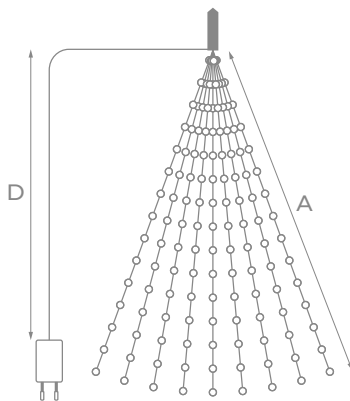

ЛУЧИ РОСЫ

УКРАШАТЬ:

IP44	30000 ч	4,5 В рабочее напряжение
~230 В	+35° -20°	

Модель	Код	Цвет свечения	Длина (А), м	Кол-во нитей	Кол-во светодиодов	Высота ёлки, см	Длина провода питания (D), м	Провод	Тип свечения
ULD-E0120	UL-00007283	разноцветный	1,2	10	120	120	3	прозрачный ПВХ	статическое
ULD-E0200	UL-00007284	разноцветный	2	10	200	120	3	прозрачный ПВХ	статическое