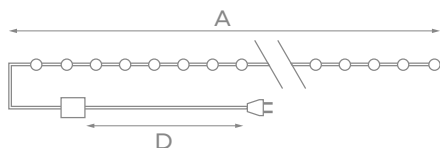

POCA

ОТ СЕТИ 230 В

IP20	~230 В	30000 ч
+35° -20°		

Модель	Код	Цвет свечения	Длина (А), м	Кол-во светодиодов	Длина провода питания (D), м	Провод	Тип свечения
NEW ULD-S0500	DEWDROP UL-00012121	белый	5	125	2	прозрачный ПВХ	8 режимов*
NEW ULD-S0500	DEWDROP UL-00012122	теплый белый	5	125	2	прозрачный ПВХ	8 режимов*
NEW ULD-S1000	DEWDROP UL-00012123	белый	10	250	2	прозрачный ПВХ	8 режимов*
NEW ULD-S1000	DEWDROP UL-00012124	теплый белый	10	250	2	прозрачный ПВХ	8 режимов*

* Комбинированный, волнообразный, последовательный, перетекающий, бегущая вспышка, затухающий, мерцающий, постоянный.