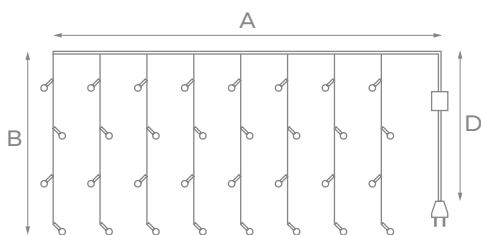

ЗАНАВЕСЫ

IP20	~230 В	50000 ч
+35° -20°		

Модель	Код	Цвет свечения	Длина (A), м	Высота (B), м	Кол-во подвесов	Кол-во светодиодов	Длина провода питания (D), м	Провод	Тип свечения
ULD-C1515	UL-00005269	теплый белый	1,5	1,5	16	160	0,7	прозрачный ПВХ	8 режимов*
ULD-C1515	06738	белый	1,5	1,5	16	160	0,7	прозрачный ПВХ	8 режимов*

* Комбинированный, волнообразный, последовательный, перетекающий, бегущая вспышка, затухающий, мерцающий, постоянный.