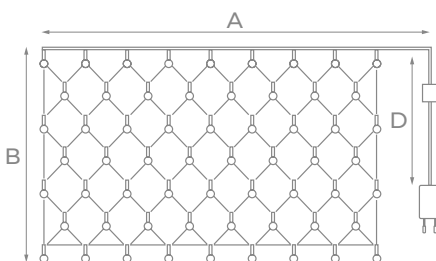

СЕТКИ

СОЕДИНЯЕМЫЕ

IP44	~230 В	50000 ч
+35° -20°	31 В рабочее напряжение	

Модель	Код	Цвет свечения	Размер (А×В), м	Кол-во светодиодов	Длина провода питания (D), м	Провод	Тип свечения
ULD-N1515	UL-00007220	белый	1,5×1,5	96	1,5	прозрачный ПВХ	статическое
ULD-N1515	UL-00007218	разноцветный	1,5×1,5	96	1,5	прозрачный ПВХ	режим мерцания*
ULD-N1515	UL-00007219	белый	1,5×1,5	96	1,5	прозрачный ПВХ	режим мерцания*
ULD-N1515	UL-00008418	теплый белый	1,5×1,5	96	1,5	прозрачный ПВХ	режим мерцания*

* Каждый 5-й светодиод мигает, остальные светят статически.