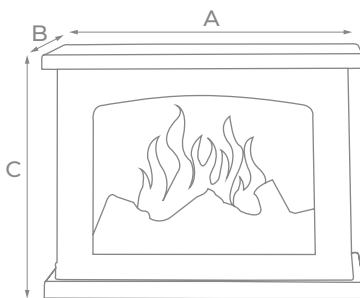

* Лампы типа С6 (цоколь E10), запасная лампа в комплекте.

КАМИН

УКРАШАТЬ:

БАТАРЕЙКИ*

Модель	Код	Размер (A × B × C), см	Кол-во светодиодов	Тип свечения	
ULD-L2821**	BLACK FIREPLACE	UL-00011316	28×15×21	5	мерцание (эффект горящего пламени)
ULD-L2821	BROWN FIREPLACE	UL-00007291	28×15×21	5	мерцание (эффект горящего пламени)