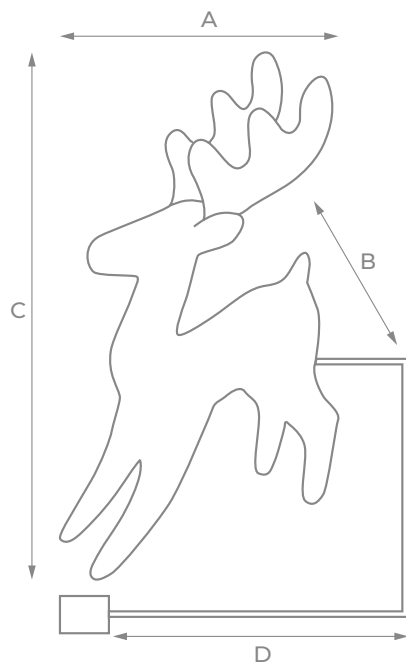

NEW

ФИГУРЫ КАРКАСНЫЕ

УКРАШАТЬ:

БАТАРЕЙКИ*

IP20	20000 ч
+35° -20°	

Модель	Код	Цвет свечения	Размер (A × B × C), см	Кол-во светодиодов	Длина провода питания (D), м	Тип свечения
NEW ULD-M2430 GOLDEN DEER	UL-00012364	теплый белый	23×10×35	30	0,3	статическое

* Батарейки в комплект не входят.