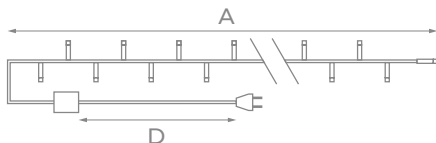

Uniel®

НОВОГОДНЕЕ ОСВЕЩЕНИЕ
ДЛЯ ПОМЕЩЕНИЙ

ГИРЛЯНДЫ СВЕТОДИОДНЫЕ

УКРАШАТЬ:

IP20	~230 В	30000 ч
+35° -20°		

Модель	Код	Цвет свечения	Длина (А), м	Кол-во светодиодов	Высота ёлки, см	Длина провода питания (D), м	Провод	Тип свечения
ULD-S0250	UL-00005481	разноцветный	1,3	20	120	1,2	прозрачный ПВХ	статическое
ULD-S0250	UL-00007191	теплый белый	1,3	20	120	1,2	прозрачный ПВХ	статическое
ULD-S0250	UL-00009935	белый	1,3	20	120	1,2	прозрачный ПВХ	статическое
ULD-S1000	UL-00007179	разноцветный	10	90	180	0,7	прозрачный ПВХ	статическое
ULD-S0280*	07916	разноцветный	2,8	20	120	0,7	прозрачный ПВХ	8 режимов**
ULD-S0280*	11092**	разноцветный	2,8	20	120	0,7	темно-зеленый ПВХ	8 режимов**