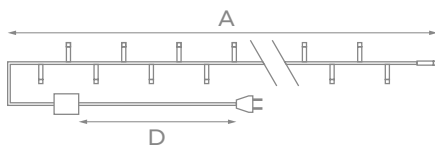

ГИРЛЯНДЫ СВЕТОДИОДНЫЕ

УКРАШАТЬ:

IP20	~230 В	50000 ч
+35° -20°		

Модель	Код	Цвет свечения	Длина (А), м	Кол-во светодиодов	Высота ёлки, см	Длина провода питания (D), м	Провод	Тип свечения
NEW ULD-S1000	UL-00012358	разноцветный	10	100	180	1,5	темно-зеленый ПВХ	8 режимов*
NEW ULD-S1000	UL-00012359	разноцветный	10	100	180	1,5	темно-зеленый ПВХ	8 режимов*
ULD-S1000	UL-00008407	теплый белый	10	100	180	1,5	темно-зеленый ПВХ	8 режимов*
ULD-S1000	UL-00008408	белый	10	100	180	1,5	темно-зеленый ПВХ	8 режимов*
ULD-S1000	UL-00008405	разноцветный	10	100	180	1,5	темно-зеленый ПВХ	8 режимов*
ULD-S1000	UL-00008406	розовый	10	100	180	1,5	темно-зеленый ПВХ	8 режимов*

* Комбинированный, волнообразный, последовательный, перетекающий, бегущая вспышка, затухающий, мерцающий, постоянный.