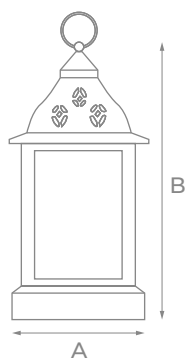

ФОНАРИ

УКРАШАТЬ:

БАТАРЕЙКИ*

30000 ч

Модель	Код	Цвет свечения	Размер (A × B × C), см	Кол-во светодиодов	Цвет корпуса	Тип свечения
ULD-L1122	UL-00002311	RGB	11×22	10	черный	смена цветов
ULD-L1220	UL-00002309	RGB	12×20	10	черный	смена цветов
ULD-L1220	UL-00005490	RGB	12×20	10	белый	смена цветов
ULD-L1220	UL-00002310	теплый белый	12×20	12	белый	2 режима (статическое и мигание)

* Батарейки в комплект не входят.