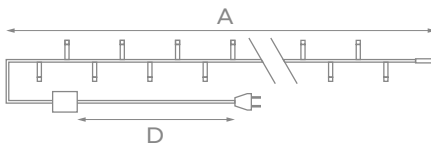

ГИРЛЯНДЫ

УКРАШАТЬ:

СОЕДИНЯЕМЫЕ

до 6 шт.

IP67	~230 В	50000 ч
+35° -30°		

Модель	Код	Цвет свечения	Длина (А), м	Кол-во светодиодов	Высота ёлки, см	Длина провода питания (D), м	Провод	Тип свечения
ULD-S1000	UL-00007202	разноцветный	10	120	180	1,5	белый каучук	статическое
ULD-S1000	UL-00007203	теплый белый	10	120	180	1,5	белый каучук	статическое
ULD-S1000	UL-00007204	белый	10	120	180	1,5	белый каучук	статическое