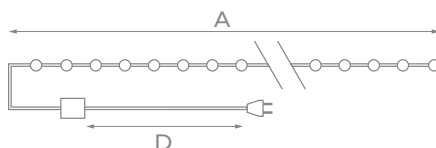

ПОСА

ОТ СЕТИ 230 В

УКРАШАТЬ:

НА КАТУШКЕ

IP20	~230 В	30000 ч
+35° -20°		

Модель	Код	Цвет свечения	Длина (A), м	Кол-во светодиодов	Длина провода питания (D), м	Провод	Тип свечения
NEW ULD-S2000	DEW UL-00012077	янтарный	20	200	3	прозрачный ПВХ	8 режимов*
NEW ULD-S2000	DEW UL-00012078	белый	20	200	3	темно-зеленый ПВХ	8 режимов*
NEW ULD-S2000	DEW UL-00012079	теплый белый	20	200	3	темно-зеленый ПВХ	8 режимов*
NEW ULD-S2000	DEW UL-00012080	разноцветный	20	200	3	темно-зеленый ПВХ	8 режимов*
NEW ULD-S2000	DEW UL-00012081	розовый	20	200	3	прозрачный ПВХ	8 режимов*

* Комбинированный, волнообразный, последовательный, перетекающий, бегущая вспышка, затухающий, мерцающий, постоянный.