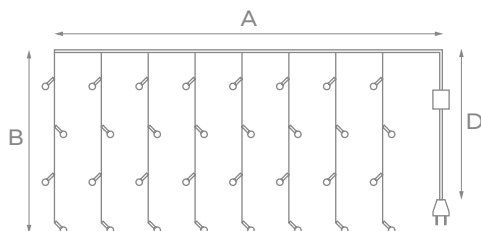

ЗАНАВЕСЫ

IP20	~230 В	30000 ч
+35° -20°		

Модель	Код	Цвет свечения	Длина (А), м	Высота (В), м	Кол-во подвесов	Кол-во светод-идов	Длина провода питания (D), м	Провод	Тип свечения
ULD-C1515	UL-00010910	теплый белый	1,5	1,5	10	100	1,5	прозрачный ПВХ	8 режимов*
ULD-C1515	UL-00010911	белый	1,5	1,5	10	100	1,5	прозрачный ПВХ	8 режимов*
ULD-C1515	UL-00010912	разноцветный	1,5	1,5	10	100	1,5	прозрачный ПВХ	8 режимов*
ULD-C3020	UL-00010913	разноцветный	3	2	16	160	1,5	прозрачный ПВХ	8 режимов*
ULD-C3020	UL-00010914	теплый белый	3	2	16	160	1,5	прозрачный ПВХ	8 режимов*
ULD-C3020	UL-00010915	белый	3	2	16	160	1,5	прозрачный ПВХ	8 режимов*
ULD-C3020	UL-00010916	розовый	3	2	16	160	1,5	прозрачный ПВХ	8 режимов*

* Комбинированный, волнообразный, последовательный, перетекающий, бегущая вспышка, затухающий, мерцающий, постоянный.