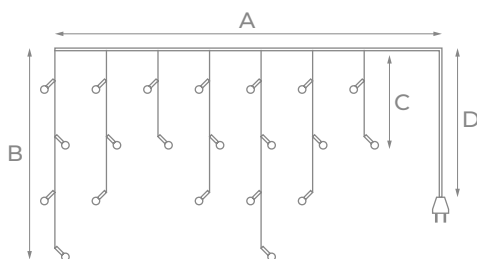

БАХРОМА

УКРАШАТЬ:

IP20	~230 В	30000 ч
+35° -20°		

Модель	Код	Цвет свечения	Длина (А), м	Кол-во подвесов	Длина подвесов В/С	Кол-во светодиодов	Длина провода питания (D), м	Провод	Тип свечения
ULD-B2005	UL-00010871	разноцветный	2	12	0,5/0,3	48	1,5	прозрачный ПВХ	8 режимов*
ULD-B2005	UL-00010872	теплый белый	2	12	0,5/0,3	48	1,5	прозрачный ПВХ	8 режимов*
ULD-B2005	UL-00010873	белый	2	12	0,5/0,3	48	1,5	прозрачный ПВХ	8 режимов*
ULD-B2005	UL-00010874	розовый	2	12	0,5/0,3	48	1,5	прозрачный ПВХ	8 режимов*
ULD-B2005	UL-00010937	синий	2	12	0,5/0,3	48	1,5	прозрачный ПВХ	8 режимов*

* Комбинированный, волнообразный, последовательный, перетекающий, бегущая вспышка, затухающий, мерцающий, постоянный.