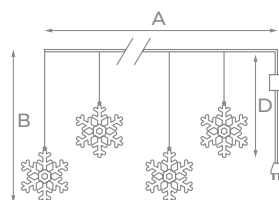

ЗАНАВЕСЫ ФИГУРНЫЕ

УКРАШАТЬ:

IP20	~230 В	30000 ч
+35° -20°		

Модель	Код	Цвет свечения	Длина (А), м	Высота (В), м	Кол-во подвесов	Кол-во светодиодов	Длина провода питания (D), м	Провод	Тип свечения	
ULD-E1503	SNOW-FLAKES-3	UL-00007336	синий	1,5	0,3	6	72	1,5	прозрачный ПВХ	8 режимов*
ULD-E2405	RAINBOW	11130	разноцветный	2,4	0,5	16	100	1,5	прозрачный ПВХ	8 режимов*
ULD-E2706	SNOWFALL	11129	белый	2,7	0,6	10	100	1,5	прозрачный ПВХ	8 режимов*
ULD-E3007	STARS-2	UL-00009939	теплый белый	3	0,6	12	138	1,5	прозрачный ПВХ	8 режимов*

* Комбинированный, волнообразный, последовательный, перетекающий, бегущая вспышка, затухающий, мерцающий, постоянный.