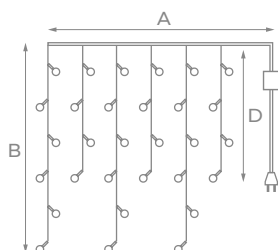

ЗАНАВЕСЫ ФИГУРНЫЕ

УКРАШАТЬ:

IP20	~230 В	30000 ч
+35° -20°		

Модель	Код	Цвет свечения	Длина (А), м	Высота (В), м	Кол-во подвесов	Кол-во светодиодов	Длина провода питания (D), м	Провод	Тип свечения	
ULD-E1503	SNOW-FLAKES-3	UL-00007336	синий	1,5	0,3	6	72	1,5	прозрачный ПВХ	8 режимов*
ULD-E2405	RAINBOW	11130	разноцветный	2,4	0,5	16	100	1,5	прозрачный ПВХ	8 режимов*
ULD-E2706	SNOWFALL	11129	белый	2,7	0,6	10	100	1,5	прозрачный ПВХ	8 режимов*
ULD-E3007	STARS-2	UL-00009939	теплый белый	3	0,6	12	138	1,5	прозрачный ПВХ	8 режимов*

* Комбинированный, волнообразный, последовательный, перетекающий, бегущая вспышка, затухающий, мерцающий, постоянный.