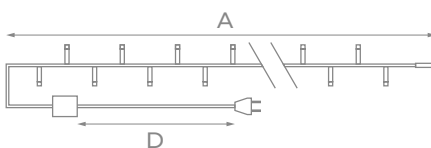

* Каждый 5-й светодиод мигает, остальные светят статически.

ГИРЛЯНДЫ

УКРАШАТЬ:

СОЕДИНЯЕМЫЕ

IP67	~230 В	50000 ч
+35° -30°		

Модель	Код	Цвет свечения	Длина (A), м	Кол-во светодиодов	Высота ёлки, см	Длина провода питания (D), м	Провод	Тип свечения
ULD-S1000	UL-00003942	синий	10	120	180	1,5	черный каучук	режим мерцания*
ULD-S1000	UL-00003943	разноцветный	10	120	180	1,5	черный каучук	режим мерцания*
ULD-S1000	UL-00003941	теплый белый	10	120	180	1,5	черный каучук	режим мерцания*
ULD-S1000	UL-00003944	белый	10	120	180	1,5	черный каучук	режим мерцания*
ULD-S1000	UL-00009936	теплый белый, белый	10	120	180	1,5	черный каучук	режим мерцания*