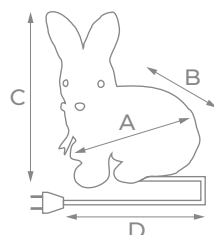

ФИГУРЫ

УКРАШАТЬ:

IP20	~230 В	50000 ч
+35° -20°		

Модель	Код	Цвет свечения	Размер (A × B × C), см	Кол-во светодиодов	Длина провода питания (D), м	Провод	Тип свечения	
ULD-M3739	DEER	07953	белый	36×13×32	40	1,5	прозрачный ПВХ	статическое
ULD-M6393	DEER-1	11036	белый	97×23×72	200	1,5	прозрачный ПВХ	статическое
ULD-M2724	RABBIT	09561	белый	33×14×26	32	1,5	прозрачный ПВХ	статическое
ULD-M2732	RABBIT-1	11032	белый	31×15×32	40	1,5	прозрачный ПВХ	статическое