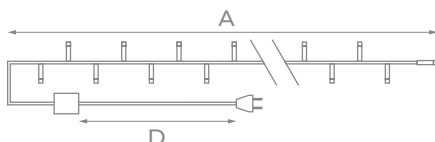

ГИРЛЯНДЫ СВЕТОДИОДНЫЕ

УКРАШАТЬ:

Модель	Код	Цвет свечения	Длина (A), м	Кол-во светодиодов	Высота ёлки, см	Длина провода питания (D), м	Провод	Тип свечения
ULD-S2000	UL-00010894	янтарный	20	200	220	1,5	темно-зеленый ПВХ	8 режимов*
ULD-S2000	UL-00011301	медный	20	200	220	1,5	темно-зеленый ПВХ	8 режимов*
ULD-S2000	UL-00007307	разноцветный	20	200	220	1,5	темно-зеленый ПВХ	8 режимов*
ULD-S2000	UL-00007310	розовый	20	200	220	1,5	темно-зеленый ПВХ	8 режимов*
ULD-S2000	UL-00007308	теплый белый	20	200	220	1,5	темно-зеленый ПВХ	8 режимов*
ULD-S2000	UL-00007309	белый	20	200	220	1,5	темно-зеленый ПВХ	8 режимов*
ULD-S3000	UL-00007311	разноцветный	30	300	240	1,5	темно-зеленый ПВХ	8 режимов*
ULD-S3000	UL-00007312	теплый белый	30	300	240	1,5	темно-зеленый ПВХ	8 режимов*
ULD-S3000	UL-00007313	белый	30	300	240	1,5	темно-зеленый ПВХ	8 режимов*

* Комбинированный, волнообразный, последовательный, перетекающий, бегущая вспышка, затухающий, мерцающий, постоянный.