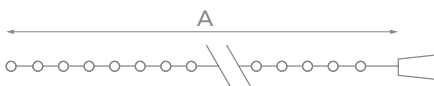

РОСА НА БАТАРЕЙКАХ

УКРАШАТЬ:

БАТАРЕЙКИ*

IP20	20 000 ч
+35° -20°	

Модель	Код	Цвет свечения	Длина (А), м	Кол-во светодиодов	Провод	Тип свечения
ULD-S0200 WINESTOPPER	UL-00010904	разноцветный	2	20	прозрачный ПВХ	статическое
ULD-S0200 WINESTOPPER	UL-00010903	теплый белый	2	20	прозрачный ПВХ	статическое
ULD-S0200 WINESTOPPER	UL-00010902	белый	2	20	прозрачный ПВХ	статическое

* Батарейки в комплекте.