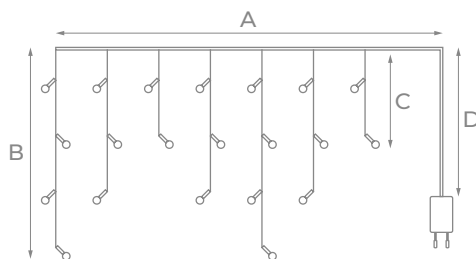

* Каждый 5-й светодиод мигает, остальные светят статически.

БАХРОМА

УКРАШАТЬ:

СОЕДИНЯЕМЫЕ

до 3 шт.

IP44	~230 В	50 000 ч
+35° -20°	31 В рабочее напряжение	

Модель	Код	Цвет свечения	Длина (A), м	Кол-во подвесов	Длина подвесов В/С	Кол-во светодиодов	Длина провода питания (D), м	Провод	Тип свечения
ULD-B3007	UL-00007210	синий, белый	3	32	0,7/0,3	200	1,5	прозрачный ПВХ	режим мерцания*
ULD-B3010	UL-00003949	теплый белый, белый	3	32	0,7/0,3	200	3	прозрачный ПВХ	режим мерцания*
ULD-B2007	UL-00007207	синий	2	16	0,7/0,3	100	1,5	прозрачный ПВХ	режим мерцания*
ULD-B2007	UL-00007208	разноцветный	2	16	0,7/0,3	100	1,5	прозрачный ПВХ	режим мерцания*
ULD-B2007	UL-00007209	белый	2	16	0,7/0,3	100	1,5	прозрачный ПВХ	режим мерцания*