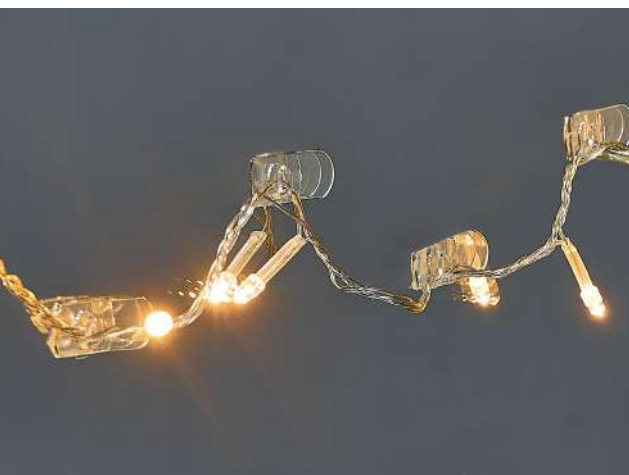

* Комбинированный, волнообразный, последовательный, перетекающий, бегущая вспышка, затухающий, мерцающий, постоянный.

NEW

КРЕПЛЕНИЯ ДЛЯ ГИРЛЯНД

УКРАШАТЬ:

Модель	Код	Размер (А×В), мм	Набор, шт.	Материал корпуса
UCC-Y10 CLEAR 010 BLISTER	UL-00007302	Ø30	10	силикон
UCC-Y11 CLEAR 020 POLYBAG	UL-00009937	12×18	20	пластик
NEW UCC-Y12 CLEAR 010 POLYBAG	UL-00012369	Ø40	10	силикон