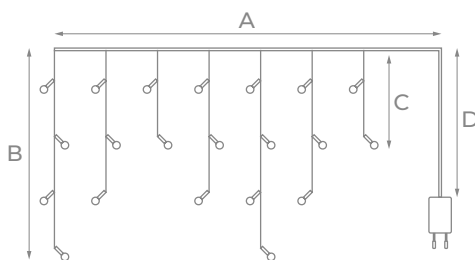

БАХРОМА

УКРАШАТЬ:

ПУЛЬТ ДУ: 8 м
радиус действия

IP44	~230 В	50000 ч
+40° -20°	31 В рабочее напряжение	

Модель	Код	Цвет свечения	Длина (А), м	Кол-во подвесов	Длина подвесов В/С	Кол-во светодиодов	Длина провода питания (D), м	Провод	Тип свечения
ULD-B20007*	UL-00008558	разноцветный	20	90	0,7/0,3	480	3	прозрачный ПВХ	8 режимов**
ULD-B20007*	UL-00008560	теплый белый	20	90	0,7/0,3	480	3	прозрачный ПВХ	8 режимов**
ULD-B20007*	UL-00008559	белый	20	90	0,7/0,3	480	3	прозрачный ПВХ	8 режимов**
ULD-B6007	UL-00008555	синий	6	60	0,7/0,4	300	3	прозрачный ПВХ	8 режимов**
ULD-B6007	UL-00008556	разноцветный	6	60	0,7/0,4	300	3	прозрачный ПВХ	8 режимов**
ULD-B6007	UL-00008554	теплый белый	6	60	0,7/0,4	300	3	прозрачный ПВХ	8 режимов**
ULD-B6007	UL-00008557	белый	6	60	0,7/0,4	300	3	прозрачный ПВХ	8 режимов**

* С пультом ДУ.

** Комбинированный, волнообразный, последовательный, перетекающий, бегущая вспышка, затухающий, мерцающий, постоянный.