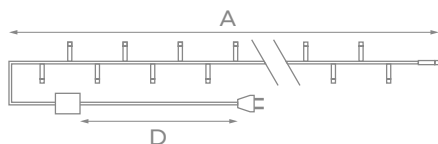

ГИРЛЯНДЫ СВЕТОДИОДНЫЕ

УКРАШАТЬ:

IP20	~230 В	50000 ч

+35° -20°	

Модель	Код	Цвет свечения	Длина (А), м	Кол-во светодиодов	Высота ёлки, см	Длина провода питания (D), м	Провод	Тип свечения
ULD-S0500	UL-00005253	синий	5	50	150	1,5	прозрачный ПВХ	8 режимов*
ULD-S0500	UL-00005760	зеленый	5	50	150	1,5	прозрачный ПВХ	8 режимов*
ULD-S0500	UL-00005250	разноцветный	5	50	150	1,5	прозрачный ПВХ	8 режимов*
ULD-S0500	UL-00005256	теплый белый	5	50	150	1,5	прозрачный ПВХ	8 режимов*
ULD-S0500	UL-00005259	белый	5	50	150	1,5	прозрачный ПВХ	8 режимов*
ULD-S0500	UL-00008665	красный	5	50	150	1,5	прозрачный ПВХ	8 режимов*

* Комбинированный, волнообразный, последовательный, перетекающий, бегущая вспышка, затухающий, мерцающий, постоянный.