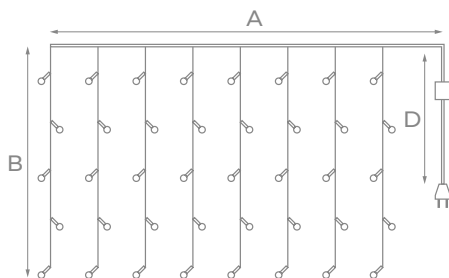

* Каждый 5-й светодиод мигает, остальные светят статически.

ЗНАВЕСЫ

УКРАШАТЬ:

СОЕДИНЯЕМЫЕ

до 6 шт.

Модель	Код	Цвет свечения	Размер (А×В), м	Кол-во подвесов	Кол-во светодиодов	Длина провода питания (D), м	Провод	Тип свечения
ULD-C1515	UL-00001355	белый	1,5×1,5	16	160	1,5	белый каучук	режим мерцания*
ULD-C2030	UL-00001358	синий	3×2	24	240	1,5	белый каучук	режим мерцания*
ULD-C2030	UL-00001359	разноцветный	3×2	24	240	1,5	белый каучук	режим мерцания*
ULD-C2030	UL-00001357	красный	3×2	24	240	1,5	белый каучук	режим мерцания*
ULD-C2030	UL-00003684	теплый белый	3×2	24	240	1,5	белый каучук	режим мерцания*
ULD-C2030	UL-00001356	белый	3×2	24	240	1,5	белый каучук	режим мерцания*