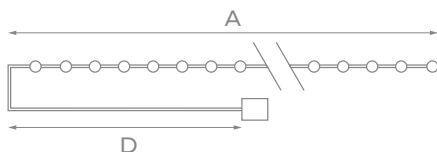

* Батарейки в комплект не входят.

РОСА НА БАТАРЕЙКАХ

УКРАШАТЬ:

БАТАРЕЙКИ*

IP20	30 000 ч
+35° -20°	

Модель	Код	Цвет свечения	Длина (A), м	Кол-во светодиодов	Длина провода питания (D), м	Провод	Тип свечения
ULD-S0500 DEW	UL-00010898	янтарный	5	50	0,3	прозрачный ПВХ	статическое
ULD-S0500 DEW	UL-00010899	голубой	5	50	0,3	прозрачный ПВХ	статическое
ULD-S0500 DEW	UL-00005266	разноцветный	5	50	0,3	прозрачный ПВХ	статическое
ULD-S0500 DEW	UL-00007185	фиолетовый	5	50	0,3	прозрачный ПВХ	статическое
ULD-S0500 DEW	UL-00005265	теплый белый	5	50	0,3	прозрачный ПВХ	статическое
ULD-S0500 DEW	UL-00007184	белый	5	50	0,3	прозрачный ПВХ	статическое