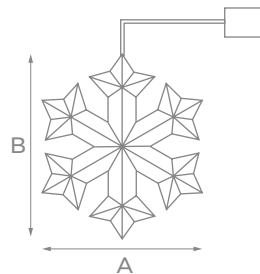

* Батарейки в комплект не входят.

ФИГУРЫ

Fata Morgana

УКРАШАТЬ:

Модель	Код	Цвет свечения	Размер (A × B × C), см	Кол-во светодиодов	Длина провода питания (D), м	Провод	Тип свечения
NEW ULD-R508	UL-00012217	белый	22×23×30	200	1	прозрачный ПВХ	статическое
NEW ULD-R509	GIFTBOX SET UL-00012218	белый	15×15×20 20×20×25 25×25×30	300 (1×100)	1	прозрачный ПВХ	статическое