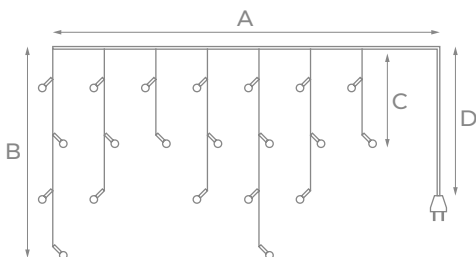

* Каждый 5-й светодиод мигает, остальные светят статически.

БАХРОМА

УКРАШАТЬ:

СОЕДИНЯЕМЫЕ

до 6 шт.

IP67	~230 В	50 000 ч
+35° -30°		

Модель	Код	Цвет свечения	Длина (А), м	Кол-во подвесов	Длина подвесов В/С	Кол-во светодиодов	Длина провода питания (D), м	Провод	Тип свечения
ULD-V3010	UL-00002330	синий	3	32	0,7/0,4	200	1,5	белый каучук	режим мерцания*
ULD-V3010	UL-00002272	разноцветный	3	32	0,7/0,4	200	1,5	белый каучук	режим мерцания*
ULD-V3010	UL-00001365	теплый белый	3	32	0,7/0,4	200	1,5	белый каучук	режим мерцания*
ULD-V3010	UL-00001366	белый	3	32	0,7/0,4	200	1,5	белый каучук	режим мерцания*