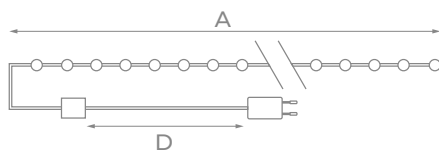

* Комбинированный, волнообразный, последовательный, перетекающий, бегущая вспышка, затухающий, мерцающий, постоянный.

POCA

ОТ СЕТИ 230 В

ПУЛЬТ ДУ: 8 м
радиус действия

УКРАШАТЬ:

НА КАТУШКЕ

IP44	~230 В	31 В рабочее напряжение
10-100%	50000 ч	+35° -20°