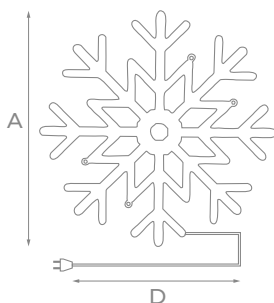

* Батарейки в комплект не входят.

** Комбинированный, волнообразный, последовательный, перетекающий, бегущая вспышка, затухающий, мерцающий, постоянный.

ПОДВЕСЫ

УКРАШАТЬ:

Модель	Код	Цвет свечения	Размер (А×В), см	Длина провода питания (D), м	Кол-во светодиодов	Провод	Тип свечения
ULD-H4040 SNOWFLAKE	UL-00001403	красный, белый, синий	Ø40	1,5	48	прозрачный ПВХ	8 режимов*
ULD-H4040 SNOWFLAKE	UL-00007250	RC/RB	Ø40	1,5	48	прозрачный ПВХ	мигание со сменой цветов