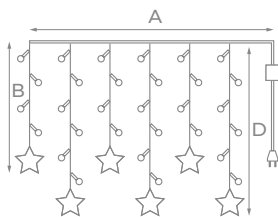

ЗАНАВЕСЫ ФИГУРНЫЕ

УКРАШАТЬ:

IP20	~230 В	30000 ч
+35° -20°		

Модель	Код	Цвет свечения	Длина (А), м	Высота (В), м	Кол-во подвесов	Кол-во светодиодов	Длина провода питания (D), м	Провод	Тип свечения	
ULD-E1503	SNOW-FLAKES-3	UL-00007336	синий	1,5	0,3	6	72	1,5	прозрачный ПВХ	8 режимов*
ULD-E2405	RAINBOW	11130	разноцветный	2,4	0,5	16	100	1,5	прозрачный ПВХ	8 режимов*
ULD-E2706	SNOWFALL	11129	белый	2,7	0,6	10	100	1,5	прозрачный ПВХ	8 режимов*
ULD-E3007	STARS-2	UL-00009939	теплый белый	3	0,6	12	138	1,5	прозрачный ПВХ	8 режимов*

* Комбинированный, волнообразный, последовательный, перетекающий, бегущая вспышка, затухающий, мерцающий, постоянный.