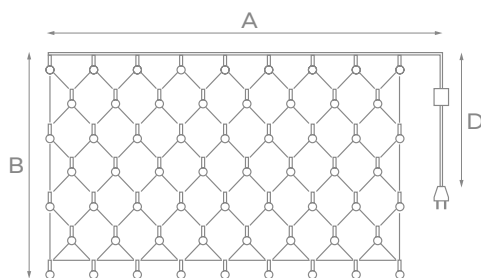

СЕТКИ

УКРАШАТЬ:

IP20	~230 В	30000 ч
+35° -20°		

Модель	Код	Цвет свечения	Длина (А), м	Длина (В), м	Кол-во светодиодов	Длина провода питания (D), м	Провод	Тип свечения
ULD-N2520	07938	синий	2,5	2	240	0,7	прозрачный ПВХ	8 режимов*
ULD-N2520	09565	разноцветный	2,5	2	240	0,7	прозрачный ПВХ	8 режимов*
ULD-N2520	07940	красный	2,5	2	240	0,7	прозрачный ПВХ	8 режимов*
ULD-N2520	06733	белый	2,5	2	240	0,7	прозрачный ПВХ	8 режимов*
ULD-N2520	07939	желтый	2,5	2	240	0,7	прозрачный ПВХ	8 режимов*
ULD-N2520	07937	белый	2,5	2	240	0,7	прозрачный ПВХ	статическое

* Комбинированный, волнообразный, последовательный, перетекающий, бегущая вспышка, затухающий, мерцающий, постоянный.