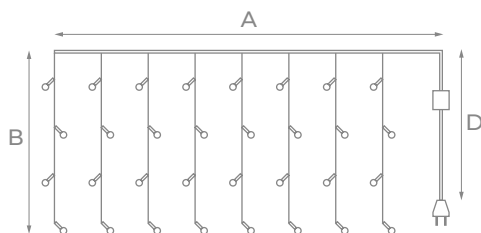

ЗНАВЕСЫ

УКРАШАТЬ:

IP20	~230 В	50000 ч
+35° -20°		

Модель	Код	Цвет свечения	Длина (А), м	Высота (В), м	Кол-во подвесов	Кол-во светодиод-иодов	Длина провода питания (D), м	Провод	Тип свечения
ULD-C2030	07942	синий	3	2	24	240	0,7	прозрачный ПВХ	8 режимов*
ULD-C2030	07943	разноцветный	3	2	24	240	0,7	прозрачный ПВХ	8 режимов*
ULD-C2030	UL-00003680	теплый белый	3	2	24	240	0,7	прозрачный ПВХ	8 режимов*
ULD-C2030	06739	белый	3	2	24	240	0,7	прозрачный ПВХ	8 режимов*

* Комбинированный, волнообразный, последовательный, перетекающий, бегущая вспышка, затухающий, мерцающий, постоянный.