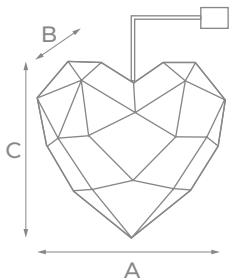

* Батарейки в комплект не входят.

ФИГУРЫ

Fata Morgana

УКРАШАТЬ:

Модель	Код	Цвет свечения	Размер (A × B × C), см	Кол-во светодиодов	Длина провода питания (D), м	Провод	Тип свечения
NEW ULD-R508	UL-00012217	белый	22×23×30	200	1	прозрачный ПВХ	статическое
NEW ULD-R509	GIFTBOX SET UL-00012218	белый	15×15×20 20×20×25 25×25×30	300 (1×100)	1	прозрачный ПВХ	статическое