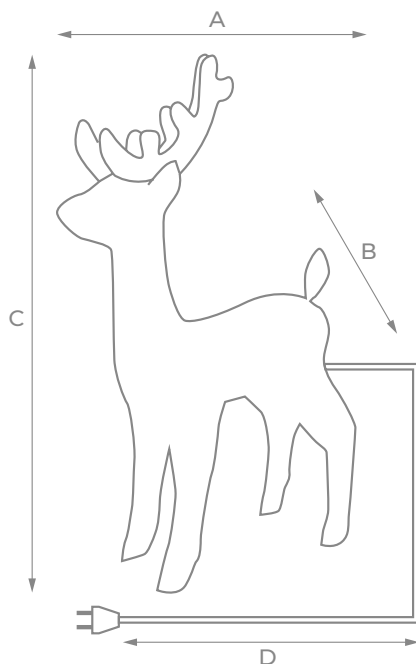

* Батарейки в комплект не входят.

NEW

NEW

ФИГУРЫ КАРКАСНЫЕ

УКРАШАТЬ:

IP44	~230 В	20000 ч
+35° -20°		

Модель	Код	Цвет свечения	Размер (А × В × С), см	Кол-во светодиодов	Длина провода питания (D), м	Тип свечения
NEW ULD-M3660 DEER-2	UL-00012361	теплый белый	48×13×60	80	3	статическое
NEW ULD-M3660 DEER-2	UL-00012362	белый	48×13×60	80	3	статическое
NEW ULD-M6098 DEER-3	UL-00012363	теплый белый	57×18×98	160	3	статическое