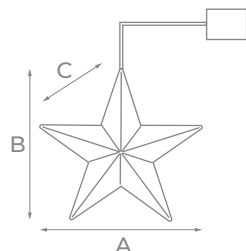

ФИГУРЫ

Fata Morgana

УКРАШАТЬ:

БАТАРЕЙКИ*