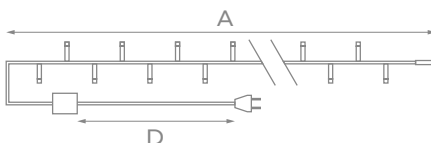

ГИРЛЯНДЫ

УКРАШАТЬ:

СОЕДИНЯЕМЫЕ