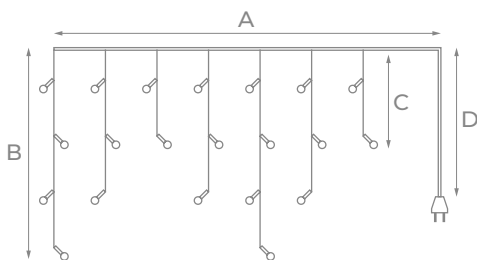

БАХРОМА

IP67	~230 В	50000 ч
+35° -30°		

Модель	Код	Цвет свечения	Длина (А), м	Кол-во подвесов	Длина подвесов В/С	Кол-во светодиодов	Длина провода питания (D), м	Провод	Тип свечения
ULD-B3010	UL-00002329	синий	3	32	0,7/0,4	200	1,5	белый каучук	статическое
ULD-B3010	UL-00002271	разноцветный	3	32	0,7/0,4	200	1,5	белый каучук	статическое
ULD-B3010	UL-00003679	теплый белый	3	32	0,7/0,4	200	1,5	белый каучук	статическое
ULD-B3010	UL-00001367	белый	3	32	0,7/0,4	200	1,5	белый каучук	статическое