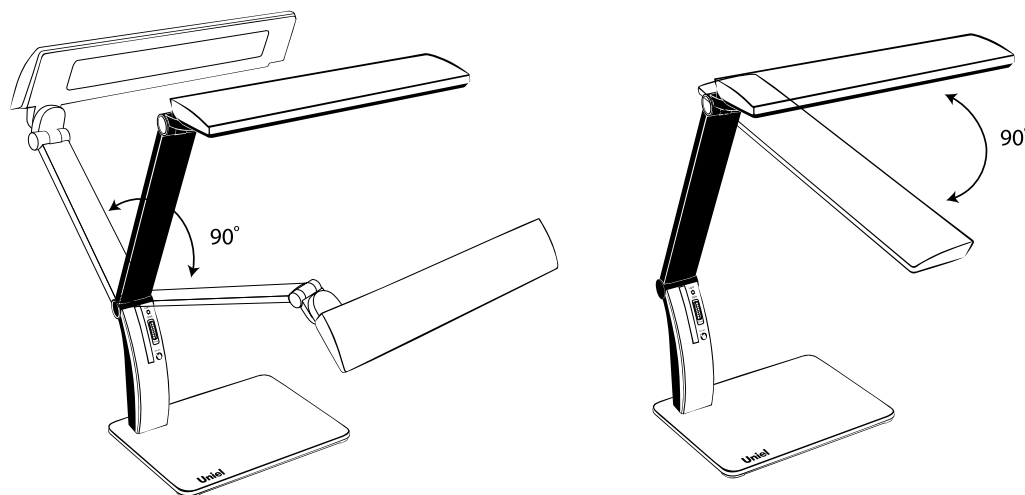

Шарнирная конструкция светильников позволяет направлять свет под любым углом!

Наименование	Мощность Вт	Эквивалентная мощность лампы накаливания Вт	Тип выключателя	Применяемая лампа	Цветовая температура К	Коэффициент цветопередачи	Цвет корпуса	Тип индивидуальной упаковки	Транспортная упаковка шт.
TLD-503	8	65	сенсорный с диммером	LED	5000	≥70	 красный	коробка	6
TLD-503	8	65	сенсорный с диммером	LED	5000	≥70	 серебристый	коробка	6
TLD-503	8	65	сенсорный с диммером	LED	5000	≥70	 белый	коробка	6