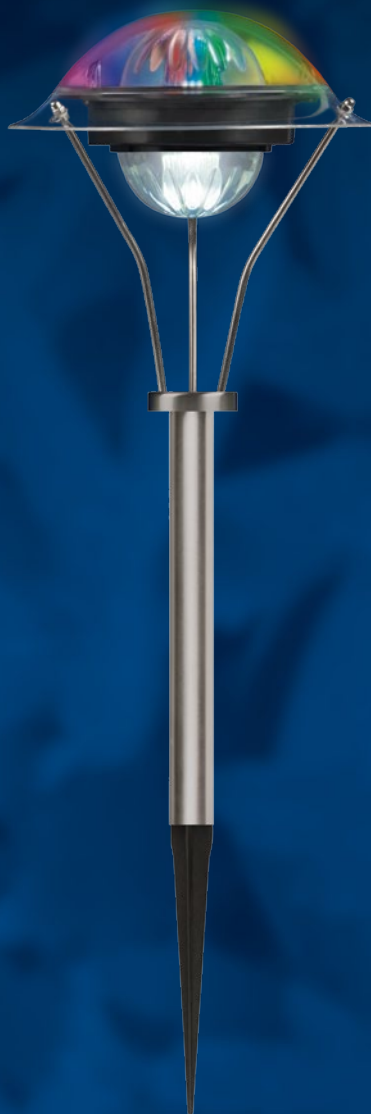

**НОВИНКА АССОРТИМЕНТА!**

Садовый светильник на солнечной батарее

Стильные солары серии Modern создадут в вашем саду неповторимую атмосферу.

## USL-M-206/MT450 Magic star

Материал корпуса .....**нержавеющая сталь,  
пластик**  
 Цвет .....**серебряный**  
 Габариты ..... **15,5 × 45 см**  
 2 светодиода ..... **12000 мКд; 1200 Мкд/0,06 Вт**  
 Цвет свечения ..... **белый и RGB**  
 Аккумулятор ..... **1 AA × Ni-Mh 400 мАч**  
 2 солнечные панели ..... **4,5 × 1 см**  
 Коэффициент влагозащитности ..... **IP44**  
 Индивидуальная упаковка ..... **16 × 16 × 20 см**  
 Транспортная упаковка ..... **12 шт.**  
 размер ..... **50 × 33,5 × 42 см**

USL-M-206/MT450 Magic star

**В НАЛИЧИИ  
НА СКЛАДЕ**

Серия  
**MODERN**

Удачных вам продаж!

**НОВИНКА АССОРТИМЕНТА!**

Садовый светильник на солнечной батарее

Стильные солары серии Modern создадут в вашем саду неповторимую атмосферу.

## USL-M-025/MT700 Magic beacon

Материал корпуса ..... **нержавеющая сталь**  
 Цвет ..... **серебряный**  
 Габариты ..... **5 x 70 см**  
 Светодиод ..... **12000 мКд/0,06 Вт**  
 Цвет свечения ..... **белый**  
 Аккумулятор ..... **1 AA x Ni-Mh 400 мАч**  
 Солнечная панель ..... **3 x 3 см**  
 Коэффициент влагозащитенности ..... **IP44**  
 Индивидуальная упаковка ..... **8,5 x 5,5 x 39 см**  
 Транспортная упаковка ..... **16 шт.**  
 размер ..... **36 x 24 x 41 см**