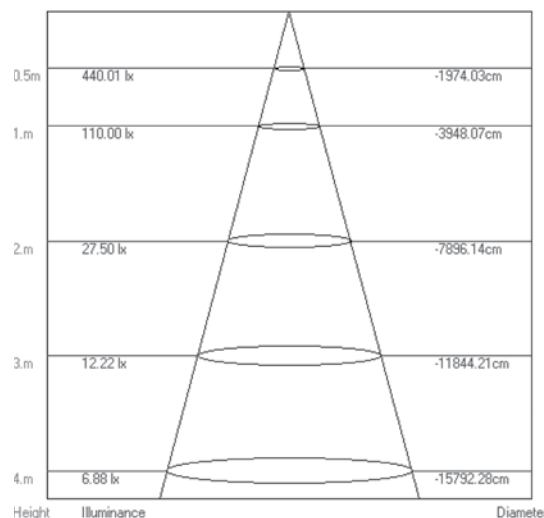

НОВИНКА АССОРТИМЕНТА!

Поворотные светильники ULM-F32

Преимущества:

- полностью готовое решение для подсветки картин, зеркал, панно;
- поворотный механизм позволяет регулировать направление светового потока;
- широкий угол светового потока — 120°;
- современный дизайн;
- прочный корпус из анодированного алюминия;
- ровное свечение, мерцание отсутствует;
- высокий индекс цветопередачи $Ra \geq 80$;
- экономия энергии до 90%.

ULM F32 9W