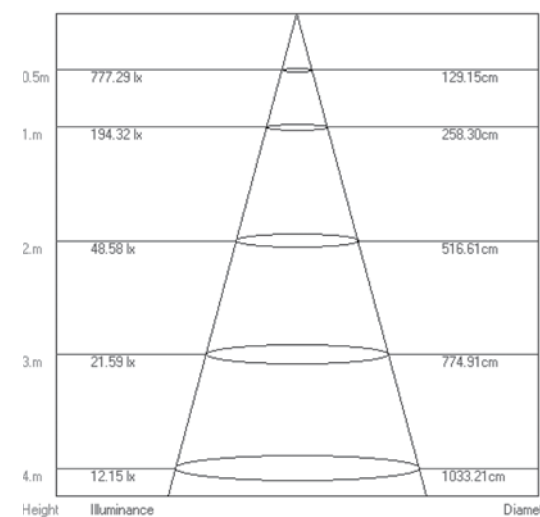

НОВИНКА АССОРТИМЕНТА!

Поворотные светильники ULM-F31

Преимущества:

- полностью готовое решение для подсветки картин, зеркал, панно;
- поворотный механизм позволяет регулировать направление светового потока;
- широкий угол светового потока — 120°;
- современный дизайн;
- прочный корпус из анодированного алюминия;
- ровное свечение, мерцание отсутствует;
- высокий индекс цветопередачи $Ra \geq 80$;
- экономия энергии до 90%.