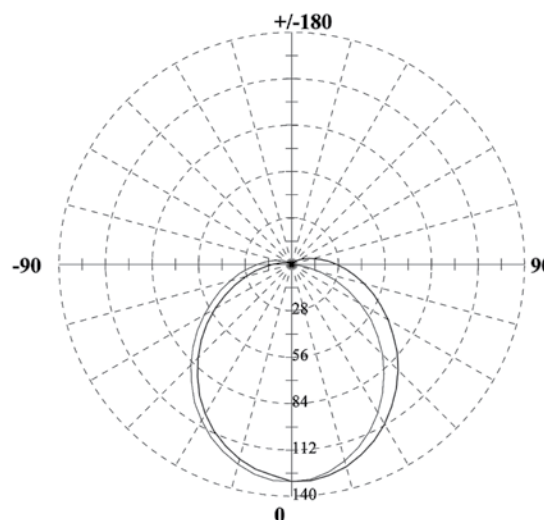

НОВИНКА АССОРТИМЕНТА!

Поворотные светильники ULM-F31

Преимущества:

- полностью готовое решение для подсветки картин, зеркал, панно;
- поворотный механизм позволяет регулировать направление светового потока;
- широкий угол светового потока — 120°;
- современный дизайн;
- прочный корпус из анодированного алюминия;
- ровное свечение, мерцание отсутствует;
- высокий индекс цветопередачи $Ra \geq 80$;
- экономия энергии до 90%.

ULM F31 5.5W