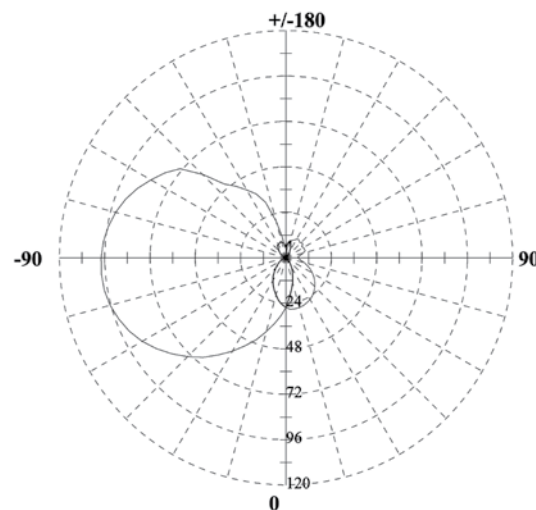

НОВИНКА АССОРТИМЕНТА!

Поворотные светильники ULM-F32

Преимущества:

- полностью готовое решение для подсветки картин, зеркал, панно;
- поворотный механизм позволяет регулировать направление светового потока;
- широкий угол светового потока — 120°;
- современный дизайн;
- прочный корпус из анодированного алюминия;
- ровное свечение, мерцание отсутствует;
- высокий индекс цветопередачи $Ra \geq 80$;
- экономия энергии до 90%.

ULM F32 5.5W