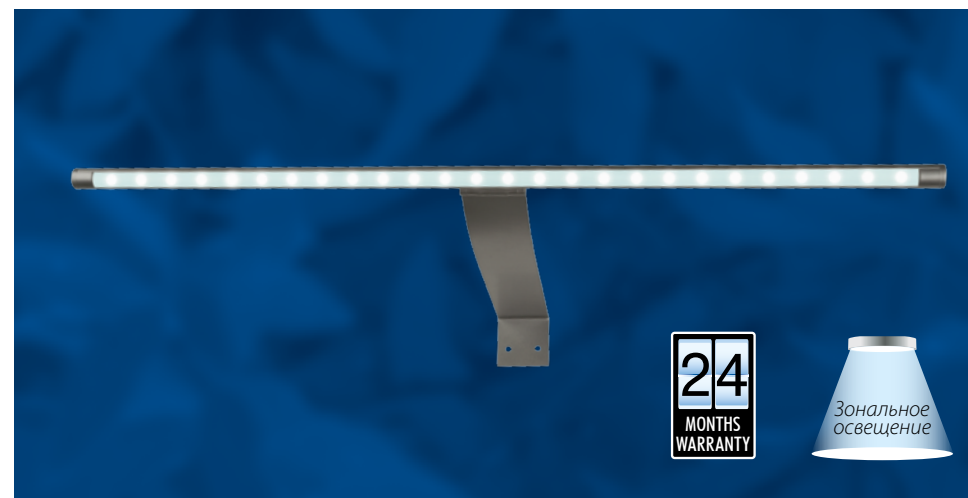

НОВИНКА АССОРТИМЕНТА!

Поворотные светильники ULM-F32

В НАЛИЧИИ
НА СКЛАДЕ

Модель	Мощность Вт	Цветовая температура К	Свет	Размер мм	Входное напряжение В	Срок службы ч	Класс энергопотребления	Световой поток лм	Угол светового потока °	IP	Тип индивидуальной упаковки	Групповая упаковка шт.	Транспортная упаковка шт.
ULM-F32-5,5W/WW IP20 SILVER	5,5	2800–3200	теплый белый	325×188×42	100–240	25 000	A	330	120	20	картон	10	30
ULM-F32-5,5W/NW IP20 SILVER	5,5	4000–4500	белый	325×188×42	100–240	25 000	A	330	120	20	картон	10	30
ULM-F32-9W/WW IP20 SILVER	9	2800–3200	теплый белый	525×188×42	100–240	25 000	A	560	120	20	картон	–	20
ULM-F32-9W/NW IP20 SILVER	9	4000–4500	белый	525×188×42	100–240	25 000	A	560	120	20	картон	–	20