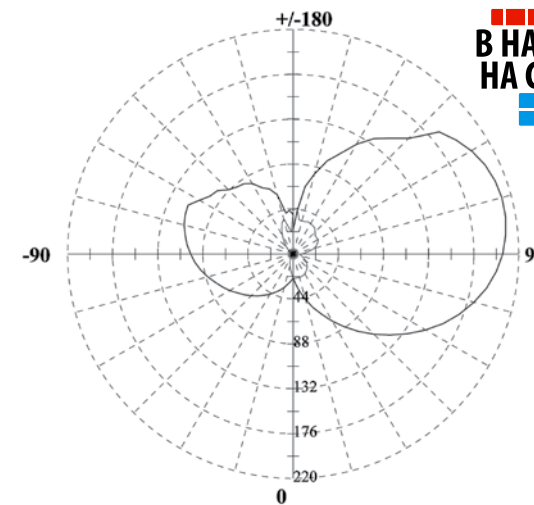

НОВИНКА АССОРТИМЕНТА!

Поворотные светильники ULM-F32

Преимущества:

- полностью готовое решение для подсветки картин, зеркал, панно;
- поворотный механизм позволяет регулировать направление светового потока;
- широкий угол светового потока — 120°;
- современный дизайн;
- прочный корпус из анодированного алюминия;
- ровное свечение, мерцание отсутствует;
- высокий индекс цветопередачи $Ra \geq 80$;
- экономия энергии до 90%.

ULM F32 9W