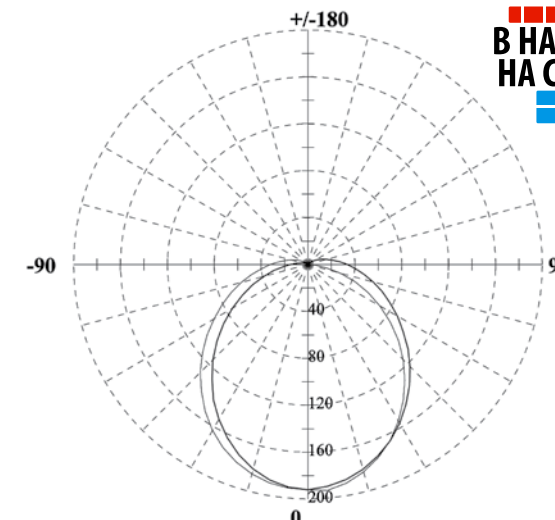

НОВИНКА АССОРТИМЕНТА!

Поворотные светильники ULM-F31

Преимущества:

- полностью готовое решение для подсветки картин, зеркал, панно;
- поворотный механизм позволяет регулировать направление светового потока;
- широкий угол светового потока — 120°;
- современный дизайн;
- прочный корпус из анодированного алюминия;
- ровное свечение, мерцание отсутствует;
- высокий индекс цветопередачи $Ra \geq 80$;
- экономия энергии до 90%.

ULM F31 9W