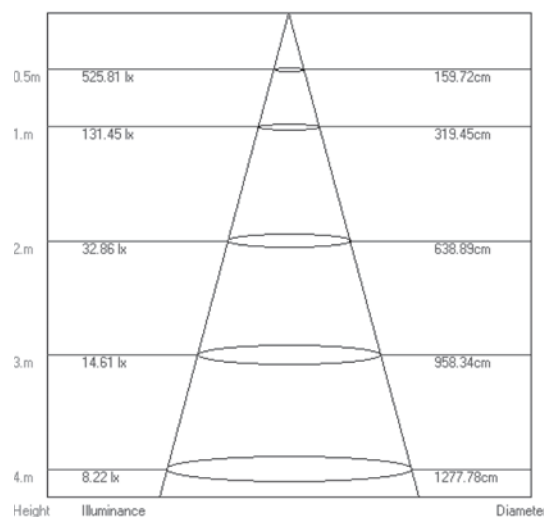

НОВИНКА АССОРТИМЕНТА!

Поворотные светильники ULM-F31

Преимущества:

- полностью готовое решение для подсветки картин, зеркал, панно;
- поворотный механизм позволяет регулировать направление светового потока;
- широкий угол светового потока — 120°;
- современный дизайн;
- прочный корпус из анодированного алюминия;
- ровное свечение, мерцание отсутствует;
- высокий индекс цветопередачи $Ra \geq 80$;
- экономия энергии до 90%.

ULM F31 9W