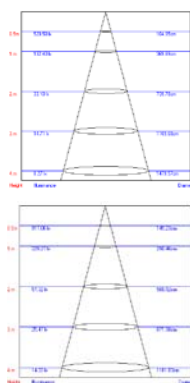

Светодиодные лампы рефлекторного типа