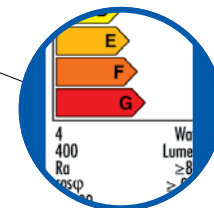

Высокий индекс цветопередачи ($\geq 80Ra$)