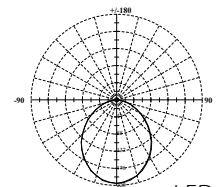

LED-JCDR-5W

LED-JCDR-7W