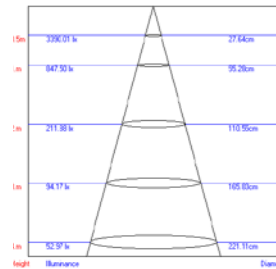

Светодиодные лампы акцентного и точечного освещения JCDR GU5.3

LED-JCDR-5W

LED-JCDR-7W

LED-JCDR-5W/GU5.3

Лампа накаливания

LED-JCDR-5W/GU5.3

Лампа накаливания

Наименование	Мощность Вт	Тип цоколя	Цветовая температура К	Свет	Размер лампы (DxL) мм	Срок службы ч	Материал корпуса	Класс энергопотребления	Световой поток лм	Эквивалентная мощность ЛОН Вт	Угол рассеивания °	Тип индивидуальной упаковки	Групповая упаковка шт.	Транспортная упаковка шт.
LED-JCDR-5W/WW/GU5.3/FR/DIM ALP01WH	5	GU5.3	3000	теплый белый	50x55	30 000	алюминий	A	450	35	110	пластик	10	50
LED-JCDR-5W/NW/GU5.3/FR/DIM ALP01WH	5	GU5.3	4500	белый	50x55	30 000	алюминий	A	450	35	110	пластик	10	50
LED-JCDR-7W/WW/GU5.3/FR/DIM ALP01WH	7	GU5.3	3000	теплый белый	50x55	30 000	алюминий	A	600	50	110	пластик	10	50
LED-JCDR-7W/NW/GU5.3/FR/DIM ALP01WH	7	GU5.3	4500	белый	50x55	30 000	алюминий	A	600	50	110	пластик	10	50

Светодиодные лампы акцентного и точечного освещения JCDR GU10

Наименование	Мощность Вт	Тип цоколя	Цветовая температура К	Свет	Размер лампы (DxL) мм	Срок службы ч	Материал корпуса	Класс энергопотребления	Световой поток лм	Эквивалентная мощность ЛОН Вт	Угол рассеивания °	Тип индивидуальной упаковки	Групповая упаковка шт.	Транспортная упаковка шт.
LED-JCDR-6W/WW/GU10/FR/DIM/38D ALP01WH	6	GU10	3000	теплый белый	50x58	30 000	алюминий	A	500	50	38	пластик	10	50
LED-JCDR-6W/NW/GU10/FR/DIM/38D ALP01WH	6	GU10	4500	белый	50x58	30 000	алюминий	A	500	50	38	пластик	10	50