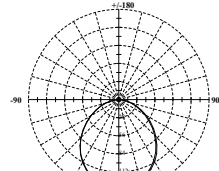

Светодиодные лампы акцентного и точечного освещения JCDR GU5.3

LED-JCDR-5W