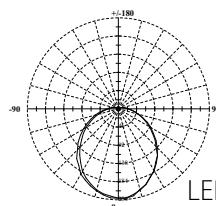

Светодиодные лампы рефлекторного типа

LED-R50

Наименование	Мощность Вт	Тип цоколя	Цветовая температура К	Свет	Размер лампы (DxL) мм	Срок службы ч	Материал корпуса	Класс энергопотребления	Световой поток лм	Эквивалентная мощность ЛОН Вт	Угол рассеивания °	Тип индивидуальной упаковки	Групповая упаковка шт.	Транспортная упаковка шт.
LED-R50-6W/WW/E14/FR/DIM ALP01WH	6	E14	4500	теплый белый	50x86	30 000	алюминий	A	550	60	120	пластик	10	50
LED-R50-6W/NW/E14/FR/DIM ALP01WH	6	E14	4500	белый	50x86	30 000	алюминий	A	550	60	120	пластик	10	50
LED-R63-11W/WW/E27/FR/DIM ALP01WH	11	E27	3000	теплый белый	63x98	30 000	алюминий	A	1 020	100	120	пластик	10	50
LED-R63-11W/NW/E27/FR/DIM ALP01WH	11	E27	4500	белый	63x98	30 000	алюминий	A	1 020	100	120	пластик	10	50