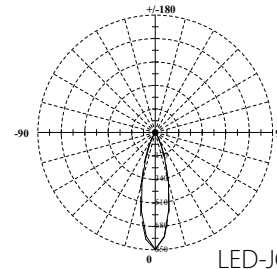

Светодиодные лампы акцентного и точечного освещения JCDR GU5.3

LED-JCDR-5W

LED-JCDR-7W

LED-JCDR-5W/GU5.3

Лампа накаливания

LED-JCDR-5W/GU5.3

Лампа накаливания

Наименование	Мощность Вт	Тип цоколя	Цветовая температура К	Свет	Размер лампы (DxL) мм	Срок службы ч	Материал корпуса	Класс энергопотребления	Световой поток лм	Эквивалентная мощность ЛОН Вт	Угол рассеивания °	Тип индивидуальной упаковки	Групповая упаковка шт.	Транспортная упаковка шт.
LED-JCDR-5W/WW/GU5.3/FR/DIM ALP01WH	5	GU5.3	3000	теплый белый	50x55	30 000	алюминий	A	450	35	110	пластик	10	50
LED-JCDR-5W/NW/GU5.3/FR/DIM ALP01WH	5	GU5.3	4500	белый	50x55	30 000	алюминий	A	450	35	110	пластик	10	50
LED-JCDR-7W/WW/GU5.3/FR/DIM ALP01WH	7	GU5.3	3000	теплый белый	50x55	30 000	алюминий	A	600	50	110	пластик	10	50
LED-JCDR-7W/NW/GU5.3/FR/DIM ALP01WH	7	GU5.3	4500	белый	50x55	30 000	алюминий	A	600	50	110	пластик	10	50

Светодиодные лампы акцентного и точечного освещения JCDR GU10

Наименование	Мощность Вт	Тип цоколя	Цветовая температура К	Свет	Размер лампы (DxL) мм	Срок службы ч	Материал корпуса	Класс энергопотребления	Световой поток лм	Эквивалентная мощность ЛОН Вт	Угол рассеивания °	Тип индивидуальной упаковки	Групповая упаковка шт.	Транспортная упаковка шт.
LED-JCDR-6W/WW/GU10/FR/DIM/38D ALP01WH	6	GU10	3000	теплый белый	50x58	30 000	алюминий	A	500	50	38	пластик	10	50
LED-JCDR-6W/NW/GU10/FR/DIM/38D ALP01WH	6	GU10	4500	белый	50x58	30 000	алюминий	A	500	50	38	пластик	10	50