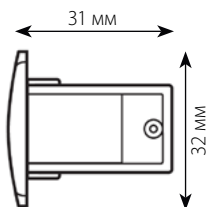

Наименование	Артикул	Описание	Цвет	Тип индивидуальной упаковки	Транспортная упаковка
UFB-C41 WHITE 1 POLYBAG	09731	заглушка торцевая для шинопровода	белый	пакет	100
UFB-C41 BLACK 1 POLYBAG	09732	заглушка торцевая для шинопровода	черный	пакет	100