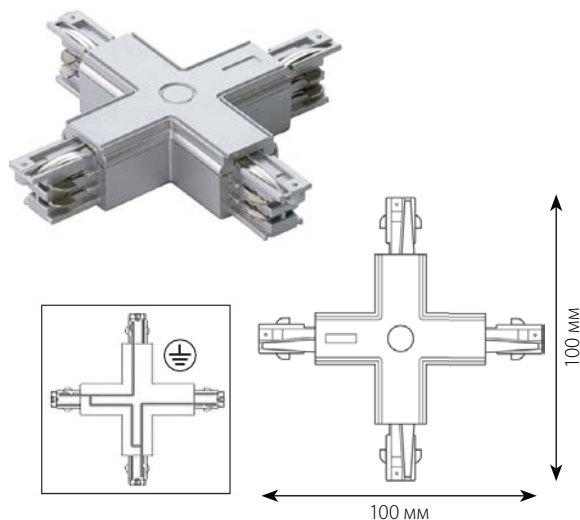

Наименование	Артикул	Описание	Цвет	Тип индивидуальной упаковки	Транспортная упаковка
UBX-A41 WHITE 1 POLYBAG	09747	соединитель для шинопроводов Х-образный	белый	пакет	20
UBX-A41 BLACK 1 POLYBAG	09748	соединитель для шинопроводов Х-образный	черный	пакет	20