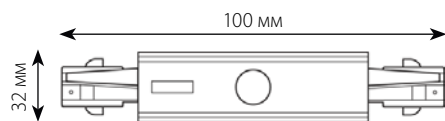

**В НАЛИЧИИ
НА СКЛАДЕ**

Наименование	Артикул	Описание	Цвет	Тип индивидуальной упаковки	Транспортная упаковка
UBX-A12 WHITE 1 POLYBAG	09744	соединитель для шинопроводов прямой внешний	белый	пакет	50
UBX-A12 BLACK 1 POLYBAG	09745	соединитель для шинопроводов прямой внешний	черный	пакет	50