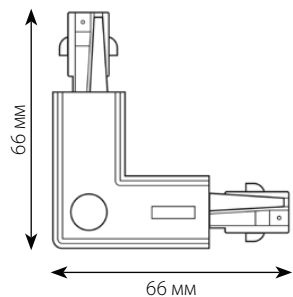

Наименование	Артикул	Описание	Цвет	Тип	Тип индивидуальной упаковки	Транспортная упаковка
UBX-A21 WHITE 1 POLYBAG	09762	соединитель для шинопроводов L-образный	белый	внешний	пакет	25
UBX-A21 BLACK 1 POLYBAG	09763	соединитель для шинопроводов L-образный	черный	внешний	пакет	25
UBX-A22 WHITE 1 POLYBAG	09765	соединитель для шинопроводов L-образный	белый	внутренний	пакет	25
UBX-A22 BLACK 1 POLYBAG	09766	соединитель для шинопроводов L-образный	черный	внутренний	пакет	25