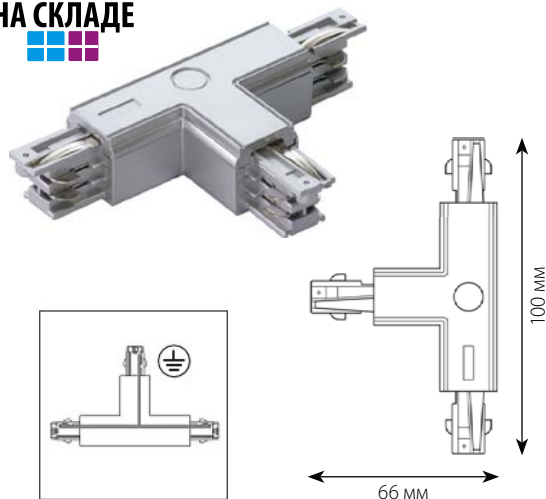

**В НАЛИЧИИ
НА СКЛАДЕ**

Наименование	Артикул	Описание	Цвет	Тип	Тип индивидуальной упаковки	Транспортная упаковка
UBX-A33 WHITE 1 POLYBAG	09756	соединитель для шинопроводов Т-образный	белый	правый внутренний	пакет	25
UBX-A33 BLACK 1 POLYBAG	09757	соединитель для шинопроводов Т-образный	черный	правый внутренний	пакет	25
UBX-A34 WHITE 1 POLYBAG	09759	соединитель для шинопроводов Т-образный	белый	левый внутренний	пакет	25
UBX-A34 BLACK 1 POLYBAG	09760	соединитель для шинопроводов Т-образный	черный	левый внутренний	пакет	25