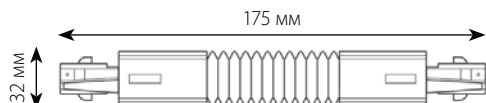

**В НАЛИЧИИ
НА СКЛАДЕ**

Наименование	Артикул	Описание	Цвет	Тип индивидуальной упаковки	Транспортная упаковка
UBX-A24 WHITE 1 POLYBAG	09771	соединитель для шинопроводов гибкий	белый	пакет	25
UBX-A24 BLACK 1 POLYBAG	09772	соединитель для шинопроводов гибкий	черный	пакет	25