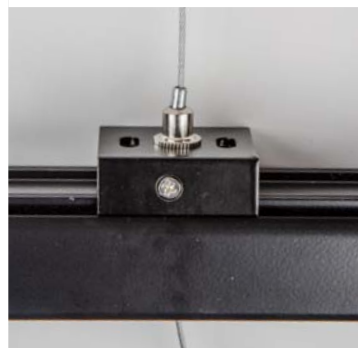

Стало:
у новой модели
всё для монтажа
в комплекте