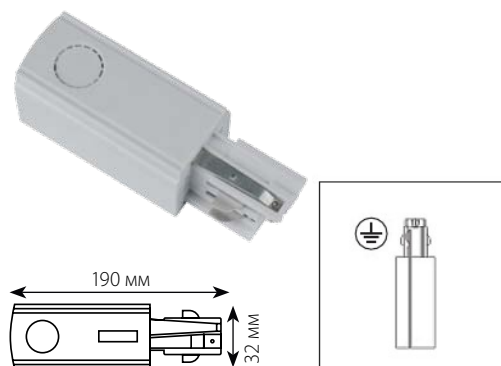

пакет

100

*Для подвешивания 1 м шинопровода необходимо 2 набора.

**В НАЛИЧИИ
НА СКЛАДЕ**

Наименование	Артикул	Описание	Цвет	Тип	Тип индивидуальной упаковки	Транспортная упаковка
UBX-A01 WHITE 1 POLYBAG	09735	ввод питания для шинопровода	белый	правый	пакет	50
UBX-A01 BLACK 1 POLYBAG	09736	ввод питания для шинопровода	черный	правый	пакет	50
UBX-A02 WHITE 1 POLYBAG	09738	ввод питания для шинопровода	белый	левый	пакет	50
UBX-A02 BLACK 1 POLYBAG	09739	ввод питания для шинопровода	черный	левый	пакет	50