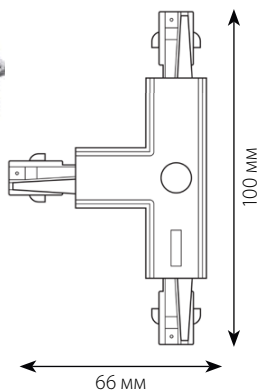

Наименование	Артикул	Описание	Цвет	Тип	Тип индивидуальной упаковки	Транспортная упаковка
UBX-A31 WHITE 1 POLYBAG	09750	соединитель для шинопроводов T-образный	белый	правый внешний	пакет	25
UBX-A31 BLACK 1 POLYBAG	09751	соединитель для шинопроводов T-образный	черный	правый внешний	пакет	25
UBX-A32 WHITE 1 POLYBAG	09753	соединитель для шинопроводов T-образный	белый	левый внешний	пакет	25
UBX-A32 BLACK 1 POLYBAG	09754	соединитель для шинопроводов T-образный	черный	левый внешний	пакет	25