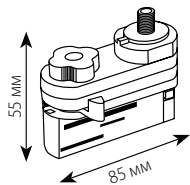

**В НАЛИЧИИ
НА СКЛАДЕ**

Подходят
к шинопроводам
Nordic Aluminium.

Наименование	Артикул	Описание	Цвет	Тип индивидуальной упаковки	Транспортная упаковка
UBX-A61 WHITE 1 POLYBAG	09787	адаптеры для подключения трековых светильников к трехфазным шинопроводам	белый	пакет	50
UBX-A61 BLACK 1 POLYBAG	09788	адаптеры для подключения трековых светильников к трехфазным шинопроводам	черный	пакет	50