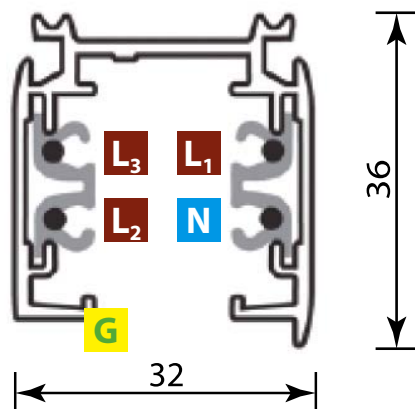

Рабочее напряжение .....220 В
Степень защиты IP20
Максимальный ток..... 16 А
Частота.....50–60 Гц