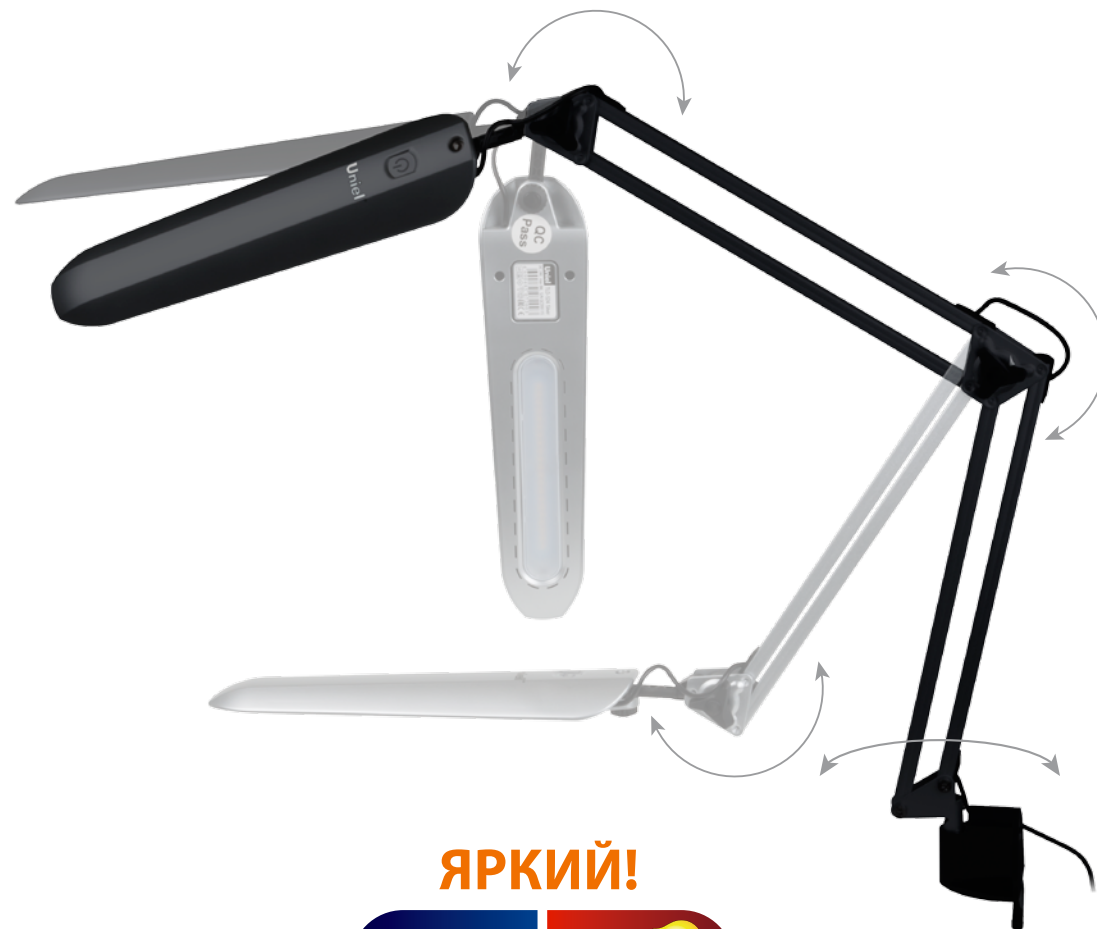

Настольный светодиодный светильник на струбцине TLD-524

1) МАКСИМАЛЬНО ЭКОНОМНЫЙ

Экономия пространства на рабочем столе.

2) МАКСИМАЛЬНО КОМФОРТНЫЙ

Механизм ориентации и удержания плафона в горизонтальном положении при любом изменении угла наклона стойки светильника.

3) ГАРАНТИЯ КАЧЕСТВА

50 000 часов работы без потери яркости свечения. 2 года гарантии.

4) МАКСИМАЛЬНО НАДЕЖНЫЙ

Стойка светильника полностью металлическая.

5) ЛЕГКИЙ В УПРАВЛЕНИИ

Сенсорный выключатель. Диммер.

ЯРКИЙ!

светодиод

8Вт

=

50Вт

Настольный светодиодный светильник на струбцине TLD-524

КОМПЛЕКТАЦИЯ

Наименование	Код для заказа	Мощность Вт	Эквивалентная мощность лампы накаливания Вт	Мощность светового потока лм	Цветовая температура К	Применяемая лампа	Тип выключателя	Материал корпуса	Цвет корпуса	Тип индивидуальной упаковки	Транспортная упаковка шт.
TLD-524 Black/LED/500Lm/4500K/Dimmer	10611	8	50	600	4500	светодиод	сенсорный с диммером	металл/пластик	■ черный	коробка	12
TLD-524 White/LED/500Lm/4500K/Dimmer	10610	8	50	600	4500	светодиод	сенсорный с диммером	металл/пластик	□ белый	коробка	12