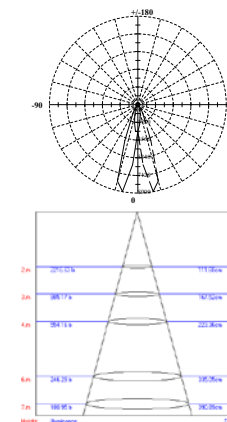

ULB-Q250

цвет корпуса

черный
белый

20 Вт

Светодиодные трековые светильники — профессиональные источники направленного света. Монтируются на специальные токопроводящие шины (треки).