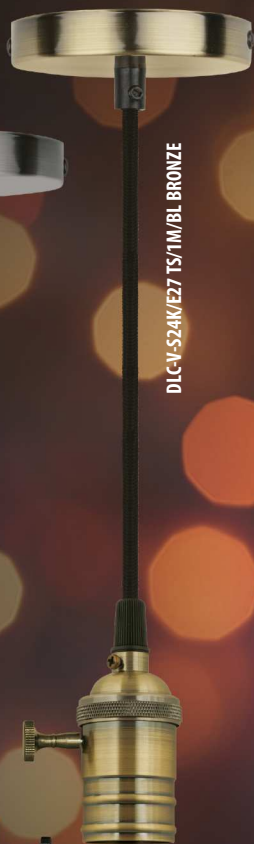

Лампы и патроны
для декоративного
оформления
интерьеров

Uniel[®]
Vintage

Uniel® Vintage

СВЕТОДИОДНЫЕ ЛАМПЫ

Вместо вольфрамовой спирали используется современный светодиодный нитевой излучатель — филамент. Благодаря низкой цветовой температуре 2250 К в сочетании с колбой из золотистого стекла, лампы LED-Vintage дают необыкновенно теплое свечение.

Uniel[®] Vintage

ЛАМПЫ НАКАЛИВАНИЯ

Патроны декоративные
с проводом и креплением

Патрон
декоративный
с выключателем

Uniel[®]
Vintage

www.uniel.com

DLC-T-531/E27 TS/1M/BL PEARL BLACK

DLC-T-532/E27 TS/1M/BL PEARL BLACK

DLC-V-S2-4K/E27 TS/1M/BL PEARL BLACK

DLC-V-S2-4K/E27 TS/1M/BL BRONZE

DLC-V-H01Z/E27 BRONZE

Патрон
декоративный
без выключателя

DLC-V-H01/E27 BRONZE

Наименование	КОД ДЛЯ заказа	Мощность	Тип нити	Размер лампы (ДхН)	
				Вт	мм
IL-V-G80-60/GOLDEN/E27 VW01	UL-00000478	60	VW	80x120	
IL-V-G125-60/GOLDEN/E27 VW01	UL-00000480	60	VW	125x170	
IL-V-A95-60/GOLDEN/E27 SW01	UL-00000477	60	SW	95x181	
IL-V-A60-60/GOLDEN/E27 SW01	UL-00000476	60	SW	60x113	
IL-V-A60-40/GOLDEN/E27 CW01	UL-00000475	40	CW	60x113	
IL-V-CW35-60/GOLDEN/E14 ZW01	UL-00000483	60	ZW	35x123	
IL-V-ST64-60/GOLDEN/E27 VW02	UL-00000482	60	VW	64x144	
IL-V-L45A-40/GOLDEN/E27 CW01	UL-00000486	40	CW	45x113	
IL-V-L32A-60/GOLDEN/E27 CW01	UL-00000485	60	CW	32x185	
IL-V-L28A-60/GOLDEN/E27 CW01	UL-00000484	60	CW	28x185	
IL-V-G95-60/GOLDEN/E27 VW01	UL-00000479	60	VW	95x140	
LED-A60-6W/GOLDEN/E27 GLV21GO	UL-00002355	6		60x102	
LED-C35-5W/GOLDEN/E14 GLV21GO	UL-00002396	5		35x100	
LED-CW35-5W/GOLDEN/E14 GLV21GO	UL-00002397	5		35x128	
LED-G125-8W/GOLDEN/E27 GLV21GO	UL-00002358	8		125x175	
LED-G45-5W/GOLDEN/E14 GLV21GO	UL-00010551	5		45x72	
LED-G45-5W/GOLDEN/E27 GLV21GO	UL-00010552	5		45x72	
LED-G95-4W/GOLDEN/E27/CW GLV21GO	UL-00001818	4		95x136	
LED-G95-6W/GOLDEN/E27 GLV21GO	UL-00002359	6		95x136	
LED-L32A-4W/GOLDEN/E27 GLV21GO	UL-00010553	4		32x185	
LED-ST64-5W/GOLDEN/E27 GLV22GO	UL-00002360	5		64x142	