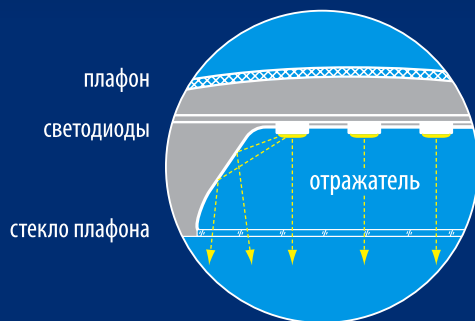

Uniel

ХИТ ПРОДАЖ!

ЛУЧШАЯ ЦЕНА

Настольный светодиодный светильник TLD-529

4 Вт

=

ВСТРОЕННЫЙ
БЛОК ПИТАНИЯ

Специальная
форма отражателя
для максимально
комфортного
освещения.

Тип
индивидуальной
упаковки

TLD-529 Grey-White/LED/400Lm/4500K UL-00000804 механический пластик коробка

TLD-529 Black-White/LED/400Lm/4500K UL-00000803 механический пластик коробка

Uniel

ХИТ ПРОДАЖ!

ЛУЧШАЯ ЦЕНА