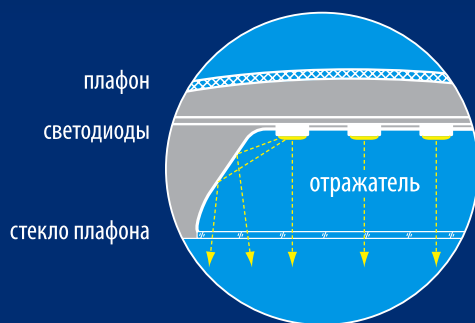

4500 К

400 лм

Специальная
форма отражателя
для максимально
комфортного
освещения.

Наименование	Код для заказа	Тип выключателя	Материал корпуса	Цвет корпуса	Тип индивидуальной упаковки
TLD-529 Grey-White/LED/400Lm/4500K	UL-00000804	механический	пластик	■	коробка
TLD-529 Black-White/LED/400Lm/4500K	UL-00000803	механический	пластик	■	коробка