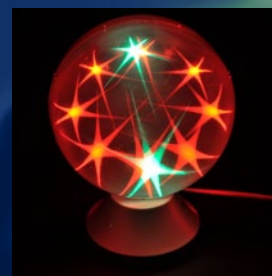

**VOLPE
DISCO**

Создай атмосферу праздника!

НОВИНКА АССОРТИМЕНТА!

ДИСКО-ШАР ULI-Q307

Для детей

На вечеринке

Дома

Модель	Код для заказа	Применяемая лампа	Материал корпуса	Тип проекции	Подключение	Цвет корпуса	Тип индивидуальной упаковки	Транспортная упаковка (шт.)
ULI-Q307 4,5W/RGB WHITE	UL-00001530	LED RGB	пластик	3D	220В/50Гц	белый	коробка	24