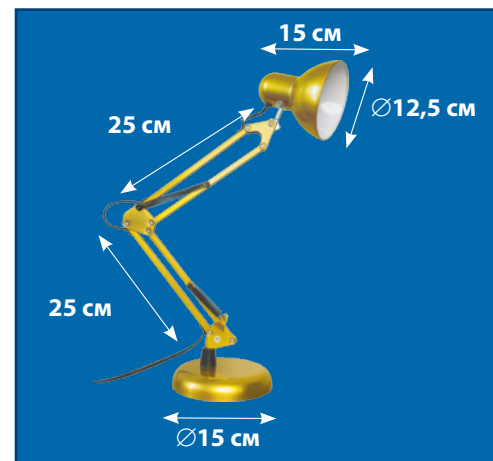

60 Вт

Uniel®

В НАЛИЧИИ
НА СКЛАДЕ

Настольные светильники TLI-221

E27

СТРУБЦИНА
(крепление к столу)
в комплекте!

TLI-221
GOLD **NEW!**

TLI-221
SILVER **NEW!**