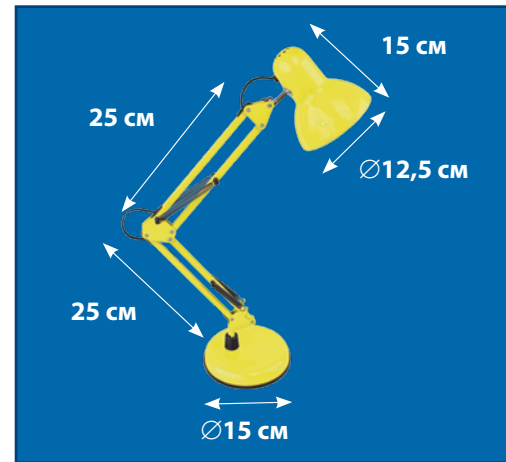

**TLI-221
LIGHT
YELLOW**

**TLI-221
RED**

**TLI-221
BLACK**

60 Вт

E27

Настольные светильники TLI-221

**СТРУБЦИНА
(крепление к столу)
в комплекте!**

Наименование	Код для заказа	Применяемая лампа	Материал корпуса	Цвет	Индивидуальная упаковка
TLI-221 LIGHT YELLOW E27	UL-00004506	лампа накаливания / энергосберегающая лампа	металл	желтый	коробка
TLI-221 RED E27	UL-00002121	лампа накаливания / энергосберегающая лампа	металл	красный	коробка
TLI-221 BLACK E27	UL-00002120	лампа накаливания / энергосберегающая лампа	металл	черный	коробка