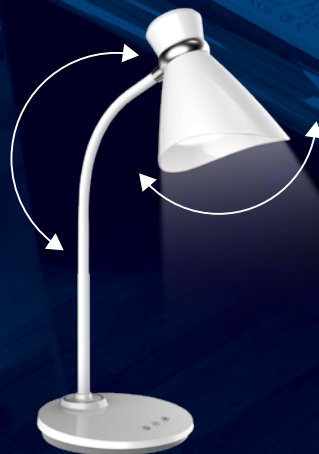

Uniel

НАСТОЛЬНЫЙ LED-СВЕТИЛЬНИК TLD-548

*Создай настроение
Управляй светом!*

ДЛЯ КОМФОРТА

3300 К теплый белый свет

ДЛЯ ОТДЫХА

4200 К холодный белый свет

ДЛЯ РАБОТЫ

6000 К дневной свет